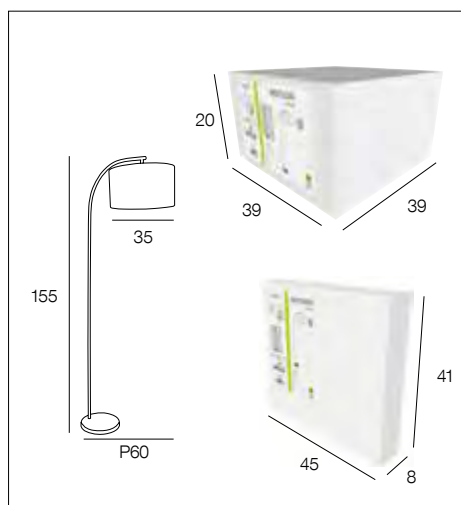

PR503393

AMPOULE
CONSEILLÉE **G80**
Suggested bulb **654322**
10507

E27-60W NON FOURNIE			X 1

PR503357

91764 CASSIOPÉE

Lampadaire en métal peint. Abat-jour
cylindre en coton. Equipé d'un cover en
métal et d'un interrupteur au pied.

*Painted metal floorlamp with cotton cylinder
lampshade. Delivered with a metal cover and
foot switch.*