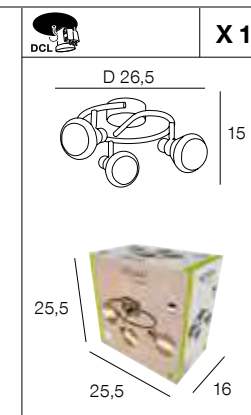

JASPER *New*

Spot base ronde en métal, abat-jour en verre fumé. Têtes orientables.

Metal round base spotlight with glass lampshade. Adjustable heads.

E14-25W NON FOURNIE	
AMPOULE CONSEILLÉE Suggested bulb	
P45 654300 10501	

NOLAN

Spot base en métal. Abat-jour en verre. Têtes orientables. Adaptable DCL pour le 2L, le 3L et le 4L.

Metal base spotlight with glass lampshade. Adjustable heads and DCL adaptable for the 2L, 3L and 4L.

E14-40W NON FOURNIE	
AMPOULE CONSEILLÉE Suggested bulb	
P45 654300 10501	

88344

alu brillant/fumé
shiny aluminium/smoky

655270

88345

alu brillant/fumé
shiny aluminium/smoky

655271

88283

gun métal/verre fumé
gun metal/smoked glass

653898

88284

gun métal/verre fumé
gun metal/smoked glass

653899

88346

alu brillant/fumé
shiny aluminium/smoky

655272

88347

alu brillant/fumé
shiny aluminium/smoky

655273

88285

gun métal/verre fumé
gun metal/smoked glass

653900

88286

gun métal/verre fumé
gun metal/smoked glass

653901

BRAS ARTICULÉS
swivel arms