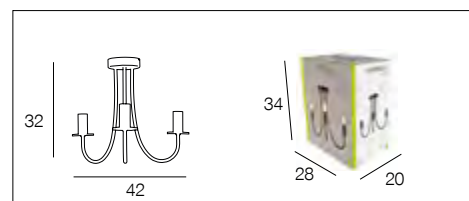

# 91894 CAMPBELL 3L *New*

Lustre 3 lumières en métal peint.

3-light painted metal chandelier.

noir mat  
matt black

655278

AMPOULE  
CONSEILLÉE **B35**  
Suggested bulb **654297**  
10500 3 188000 759917

E14-40W NON FOURNIE			<b>X 1</b>
------------------------	--	--	------------