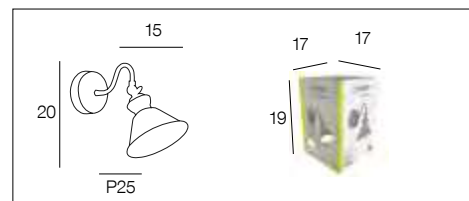

## 91871 CHARM

Applique en métal peint, forme col de cygne. Abat-jour articulé en métal.

*Painted metal swan neck wall light with articulated lampshade.*

cedre  
ash

654400

E14-40W NON FOURNIE	Domino électrique Terminal block.		<b>X 2</b>
------------------------	--------------------------------------	--	------------