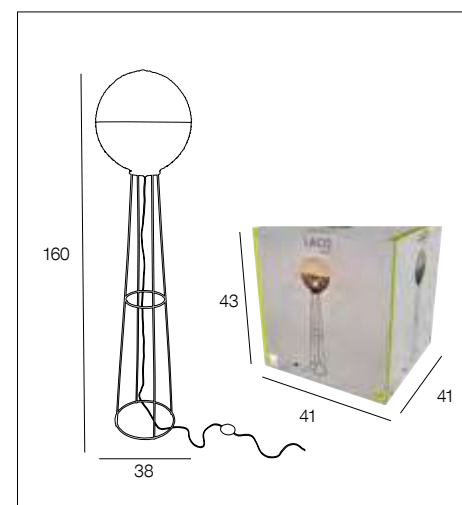

naturel
natural

653293

AMPOULE
CONSEILLÉE
Suggested bulb

G80
654322
10507

E27-40W
NON FOURNIE

X 1
X 2