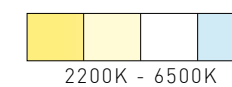

TWISTLOCK

Spot encastré. LED intégrée.

iDual COLOR fix downlight. Integrated LED.

JEI 395400

blanc
white
5 420060 428098
653809

5W INTÉGRÉ	LED
X 2	8,1
IP 44	16 10,5 7,5

TWISTLOCK

Spot encastré fixe IDUAL Whites + ampoule GU10 + télécommande.

IDUAL Whites fixed downlight + GU10 bulb + remote control.

JEI 395300

blanc
white
5 420060 428104
653808

GU10 5,8W INTÉGRÉ	LED
X 2	8,1
IP 44	16 10,5 7,5

TWISTLOCK

Kit 3 spots encastrés LED INTÉGRÉE + télécommande

Kit 3 downlight with INTEGRATED LED + remote control.

JEI 395470

blanc
white
5 420060 428081
653810

5W INTÉGRÉ	LED
X 2	8,1
IP 44	16 14 13

VOLTA

Kit plafonnier LED iDual COLOR + télécommande.

Ceiling light LED iDual COLOR kit + remote control.

JE501009

chrome
5 420060 416262
653107

JE501099

blanc
white
5 420060 418082
653192

ARGON

Spot encastré fixe LED intégrée.

iDual COLOR fix downlight. Integrated LED.

JEI 295401

blanc
white
5 420060 426988
653807

7W INTÉGRÉ	LED
X 2	8,5
IP 44	17 10,5 9

16W INTÉGRÉ	LED		X 1
IP 44	10 32	35,8 36,6	16,3