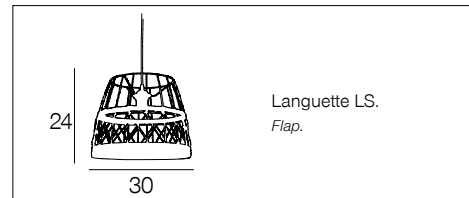

AMPOULE CONSEILLÉE Suggested bulb **G80 654322** 10507 3 188000 760166

E27-60W NON FOURNIE			X 2