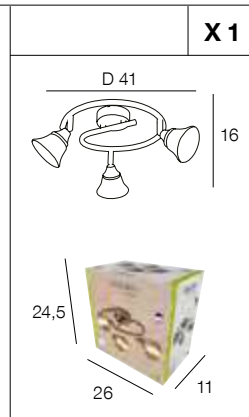

CELESTIN *New*

Spot base ronde en métal avec abat-jour en verre opale. Têtes orientables et bras articulés pour le 4L.

Metal round base spotlight with opal glass lampshade. Adjustable heads and swivel arms for the 4 lights.

G9-33W NON FOURNIE		
AMPOULE CONSEILLÉE Suggested bulb		
	G9 654337 10556	3 188000 760319

88331

alu brillant/opale
shiny aluminium/opal

655035

88332

alu brillant/opale
shiny aluminium/opal

655036

88333

alu brillant/opale
shiny aluminium/opal

655037

88334

alu brillant/opale
shiny aluminium/opal

655038

BRAS ARTICULÉS
swivel arms

SHELBY *New*

Spot base ronde en métal avec abat-jour en verre opale plissé. Têtes articulées.

Metal round base spotlight with opal wrinkly glass lampshade. Adjustable heads.

E14-25W NON FOURNIE		
AMPOULE CONSEILLÉE Suggested bulb		
	P45 654300 10501	3 188000 759948

88335

noir mat/opale
matt black/opal

655054

88336

noir mat/opale
matt black/opal

655055

88337

noir mat/opale
matt black/opal

655056

88338

noir mat/opale
matt black/opal

655057

88339

noir mat/opale
matt black/opal

655058