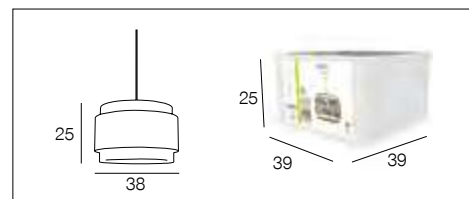

5243 UMBRELLA *New*

Design by Corep
Modèle déposé

Suspension conique en raphia avec abat-jour en papier murano.

Raffia conical pendant light with murano paper lampshade.

raphia
raffia

655258

AMPOULE CONSEILLÉE **A60**
Suggested bulb 654309 10550

E27-100W NON FOURNIE X1

5244 BOHÈME *New*

Design by Corep
Modèle déposé

Suspension empilement de 2 cylindres en raphia et velours.

2-staking cylinder raffia and velvet pendant light.

bordeaux

655257

moutarde
mustard

655254

rose
pink

655255

sable
sand

655256

AMPOULE CONSEILLÉE **G80**
Suggested bulb 654322 10507

E27-100W NON FOURNIE X1

5016 MILO *New*

Design by Corep
Modèle déposé

Suspension empilement de 3 cylindres en raphia et coton.

Cylinder 3-staking cylinder raffia and cotton. pendant light.

pyla

655413

sapajou

655414

AMPOULE CONSEILLÉE **G80**
Suggested bulb 654322 10507

E27-100W NON FOURNIE X1

5353 CYLINDRE MATIÈRE D38

Suspension cylindre matière.

Textured fabric cylinder pendant light.

raphia
raffia

653542

AMPOULE CONSEILLÉE **G80**
Suggested bulb 654322 10507

E27-100W NON FOURNIE X1

Film thermoformé
+ languette LS.
Thermo-shaped film + flap.