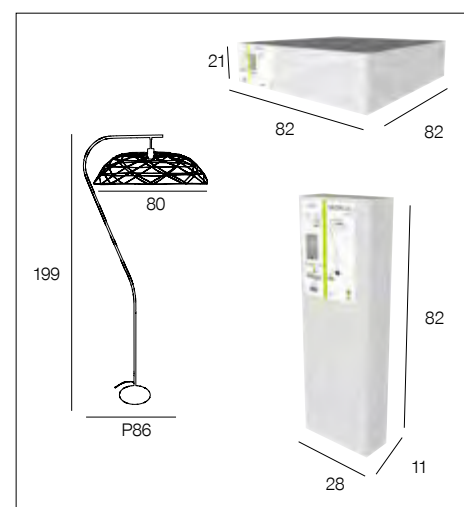

Design  
by  
**Corep**  
Modèle déposé

noir mat  
matt black

PR503763

AMPOULE  
CONSEILLÉE **G95**  
Suggested bulb **654873**  
10550

E27-60W  
NON FOURNIE

X 1