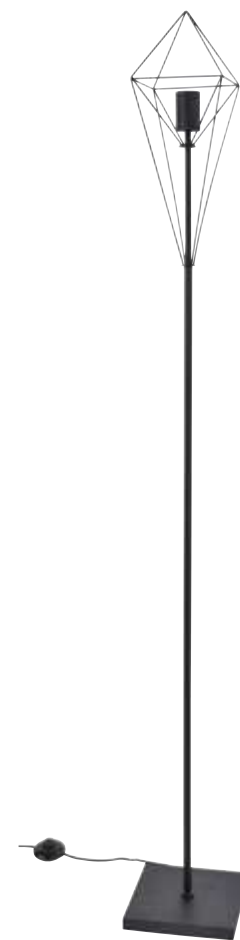

91570 BIJOU

Lampadaire en métal filaire peint. Équipé d'un cordon textile et d'un interrupteur au pied.

Painted metal wire floorlamp. Textile cord and foot switch.