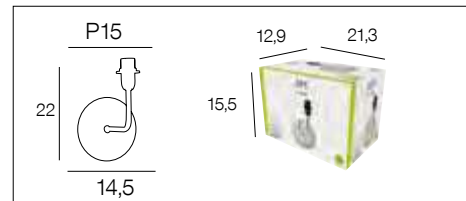

513155

513774

513775

651704

AMPOULE CONSEILLÉE Suggested bulb **P45** **654300** 10501 3 188000 759948

E14-60W NON FOURNIE	Domino électrique Terminal block.		X 4