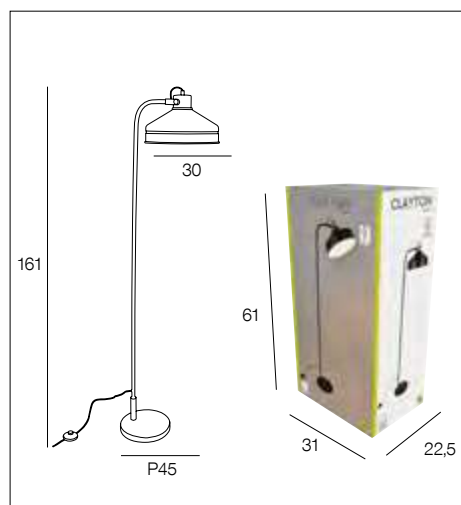

noir mat
black mat

653935

AMPOULE CONSEILLÉE
Suggested bulb

G80
654322
10507

E27-15W NON FOURNIE			X 1