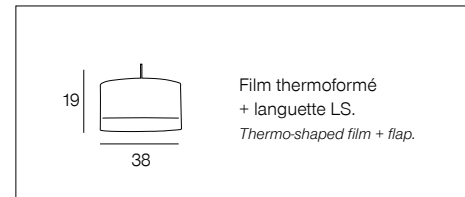

blanc
white

655014

noir
black

655013

AMPOULE
CONSEILLÉE **G80**
Suggested bulb **654322**
10507 3 188000 760166

E27-100W
NON FOURNIE **X 1**