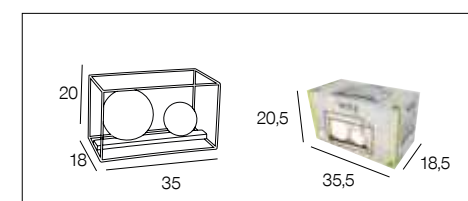

AMPOULE
CONSEILLÉE **G9**
Suggested bulb **654337**
10556

G9-28W
NON FOURNIE

X 1