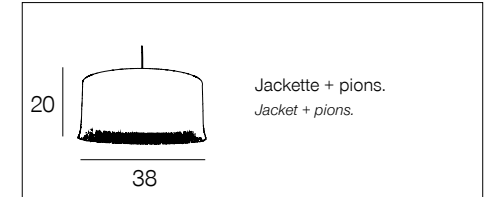

# 5266 IBIZA D38

Suspension cylindre en raphia avec décoration franges réalisées à la main.

Raffia cylinder pendant light with handmade fringes.

naturel  
natural

654260

E27-100W NON FOURNIE			<b>X 1</b>
-------------------------	--	--	------------