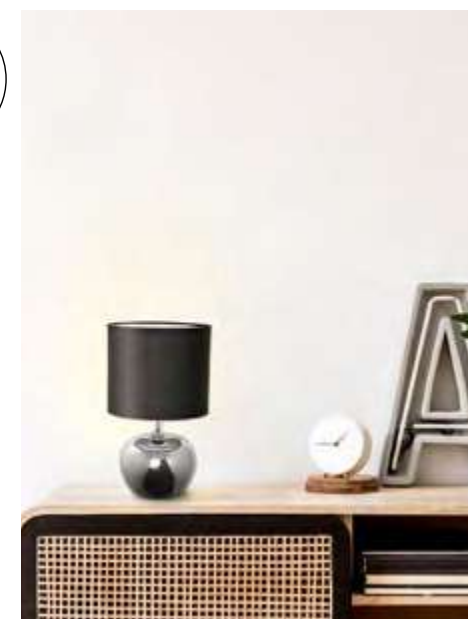

# 91496 POM

Lampe en céramique brillante forme pomme. Abat-jour cylindre en coton.

Apple shaped shiny ceramic table lamp. Cotton cylinder lampshade.

taupe  
taupe grey

650720

silver  
silver

650721

AMPOULE CONSEILLÉE **P45**  
Suggested bulb **654300**  
10501