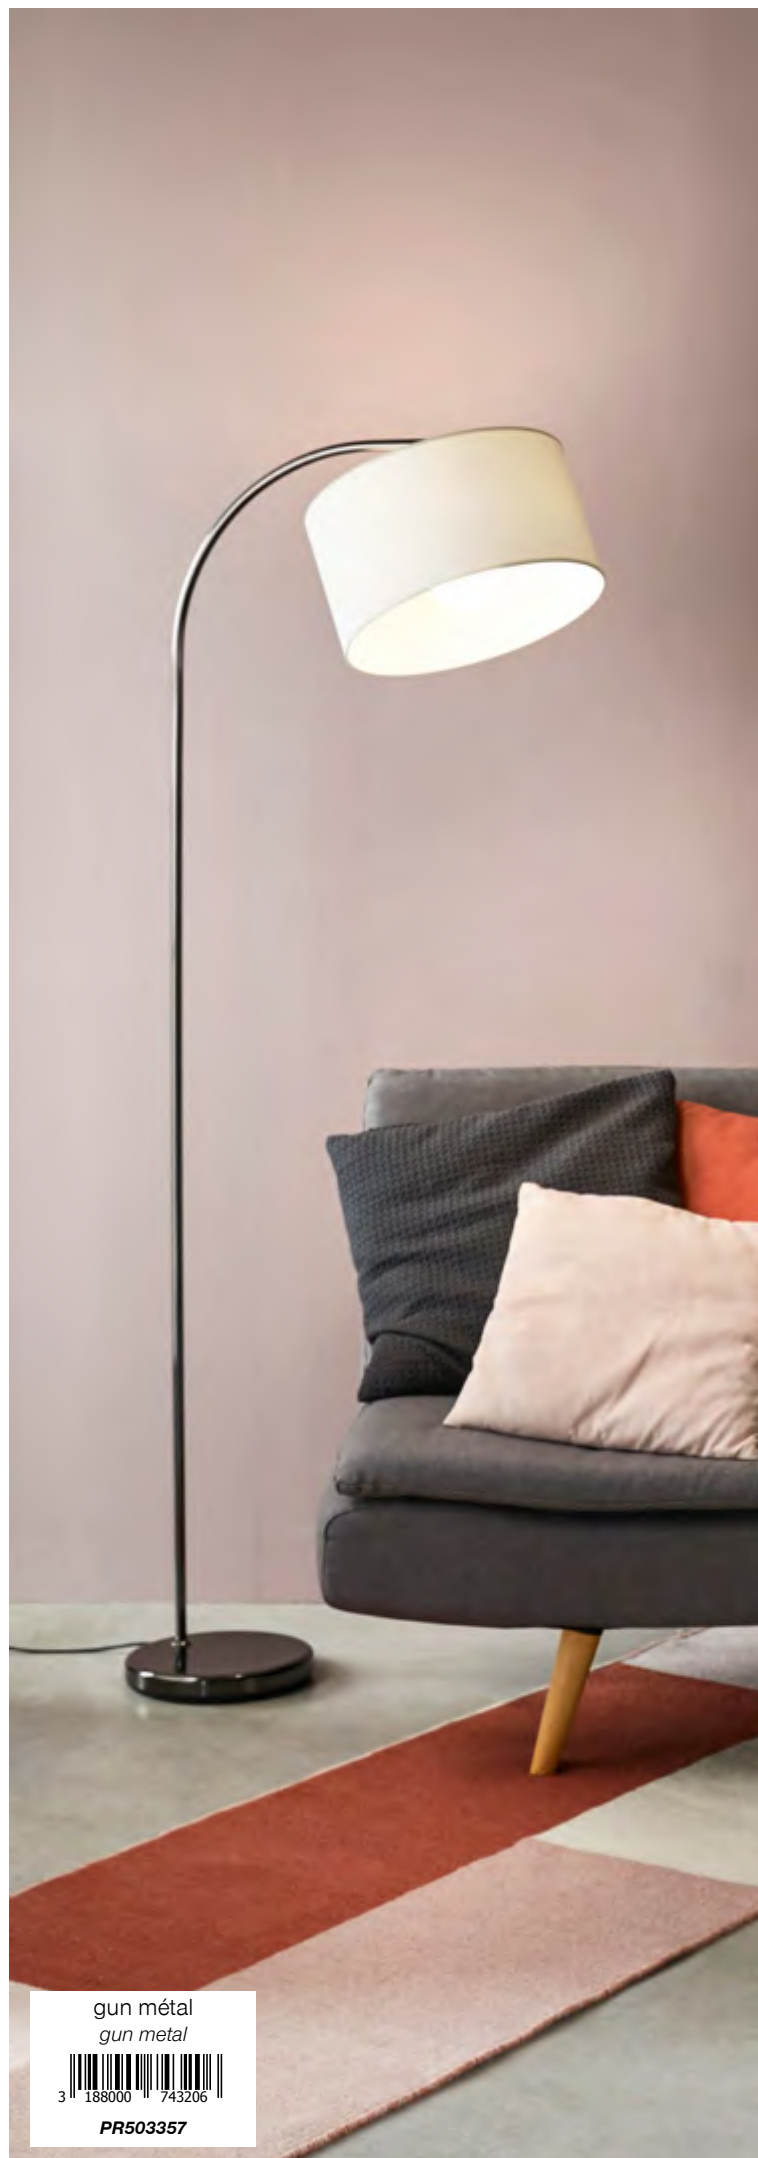

PR503393

AMPOULE
CONSEILLÉE **G80**
Suggested bulb **654322**
10507

E27-60W NON FOURNIE			X 1

PR503357

91764 CASSIOPÉE

Lampadaire en métal peint. Abat-jour
cylindre en coton. Equipé d'un cover en
métal et d'un interrupteur au pied.

*Painted metal floorlamp with cotton cylinder
lampshade. Delivered with a metal cover and
foot switch.*