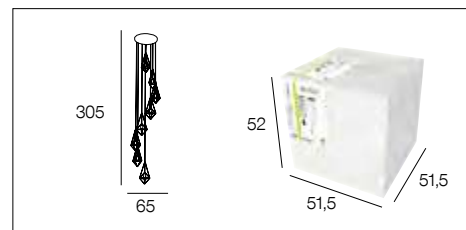

91574 BIJOU 8L

Suspension grappe huit lumières forme diamant en métal filaire peint. Équipée de cordons textiles et d'un pavillon métal peint assorti.

8-light diamond style painted metal wire bunch pendant light. Textile cord and matching painted metal canopy.

noir mat
matt black

651408