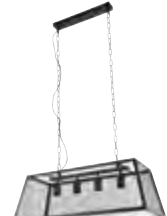

91603 STOCK 4L
p.90