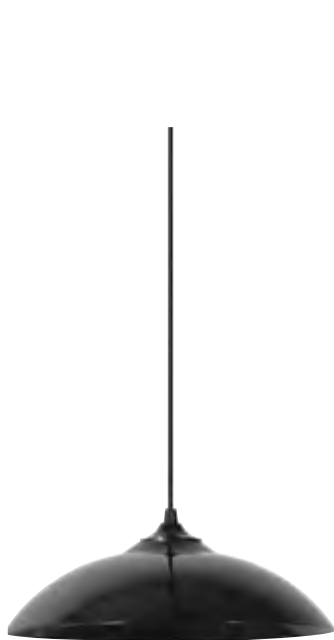

91504 KIT

Suspension forme atelier en métal peint.
Vintage style pendant light in painted metal.

noir
black
3 188000 721006
650743