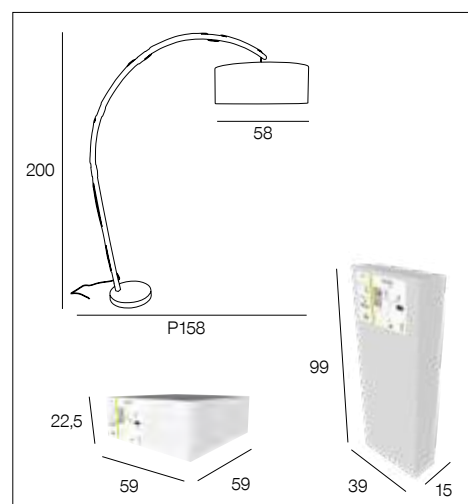

91821 EDGAR

Design
by
Corep
Modèle déposé

Lampadaire base ronde en métal et arc en bois certifié FSC®. Abat-jour cylindre en coton. Interrupteur au pied.

Arch FSC® certified wood floorlamp with round metal base and cotton cylinder lampshade. Foot switch.

noir mat/naturel
matt black/natural

PR503800

AMPOULE
CONSEILLÉE
Suggested bulb

G125
654327
10509

E27-40W
NON FOURNIE

X 1

91818 NUDE

Design
by
Corep
Modèle déposé

Lampadaire base ronde en métal peint. Abat-jour tambour en ficelle tressée. Interrupteur au pied.

Painted metal round base floorlamp with woven string drum lampshade. Foot switch.

naturel
natural

PR503790

AMPOULE
CONSEILLÉE
Suggested bulb

G80
654322
10507

E27-60W
NON FOURNIE

X 1