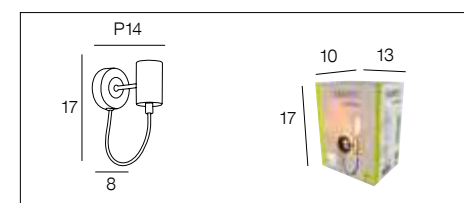

noir/laiton  
black/brass

653939

AMPOULE  
CONSEILLÉE **G95**  
Suggested bulb **654873**  
10508 3 188000 765376

E27-40W NON FOURNIE	Boîtier isodome. Box connector.		<b>X 2</b>
------------------------	------------------------------------	--	------------