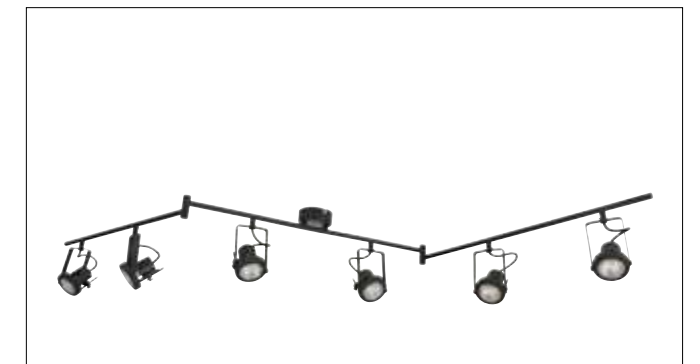

ZACK

Spot base rectangulaire ou carrée en métal style contemporain. Têtes orientables. Bras articulé pour le 6L.

Contemporary style metal rectangular or square base spotlight. Adjustable heads and swivel arms for the 6 lights.

GU10 MR16-50W NON FOURNIE		
AMPOULE CONSEILLÉE Suggested bulb	GU10 654332 10554	3 188000 760265

88307

New

12 18	15,5 10,5 10,5

X 2

88363 New

P12 15	15,5 71,5 7,5

X 1

88308

New

28 18	15,5 33 7,5

X 2

88364 New

P8 20	20 60 20

X 1

BRAS ARTICULÉS
swivel arms

88309

New

23 18	24 24 1,5

X 1