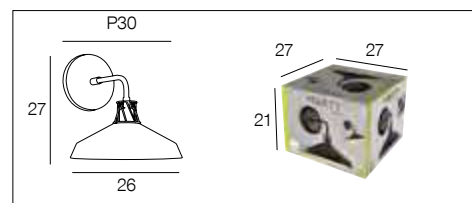

AMPOULE CONSEILLÉE Suggested bulb **P45 654300** 10501 3 188000 759948

E14-15W NON FOURNIE	Boîtier isodome. Box connector.		X 2