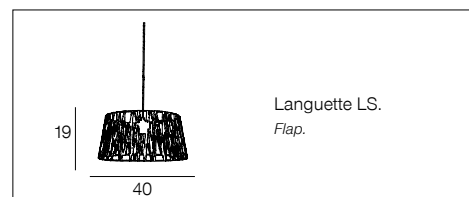

## 91737 PORTLAND

Suspension forme dôme en métal avec partie haute forme diabol. Equipée d'un cordon textile et d'un pavillon en métal adaptable DCL.

Dome metal pendant light with diabol style top. Delivered with textile cord and metal canopy DCL adaptable.