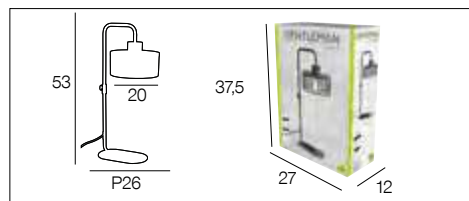

AMPOULE CONSEILLÉE **A60** 654309 10550
Suggested bulb 3 188000 760067

E27-40W NON FOURNIE		X1 X2