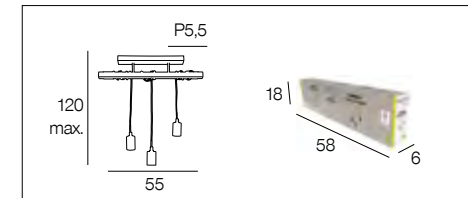

E27-40W NON FOURNIE			X 1