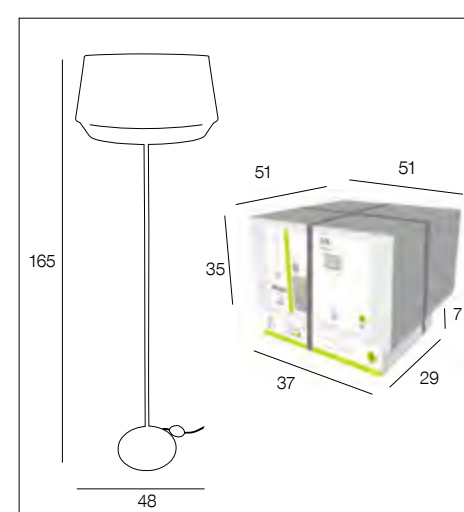

655379

AMPOULE CONSEILLÉE Suggested bulb **G80 654322** 10507

E27-60W NON FOURNIE			X 1