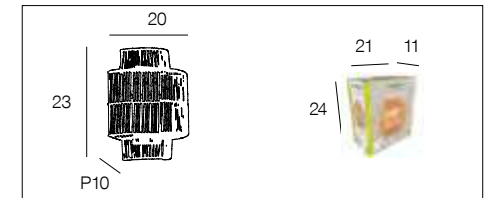

# 91855 CANCÚN

Applique en cordes naturelles tressées.  
*Natural string woven wall light.*

naturel  
 natural  
  
 654367

AMPOULE  
 CONSEILLÉE **P45**  
 Suggested bulb **654300**  
 10501

E14-60W NON FOURNIE	Domino électrique Terminal block.		<b>X 2</b>
------------------------	--------------------------------------	--	------------