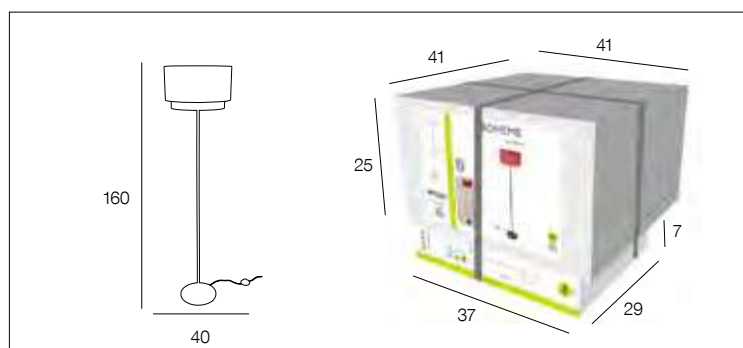

sable
sand

655382

moutarde
mustard

655380

rose
pink

655381

bordeaux

655383

E27-60W NON FOURNIE			X 1

AMPOULE
CONSEILLÉE
Suggested bulb

G80
654322
10507