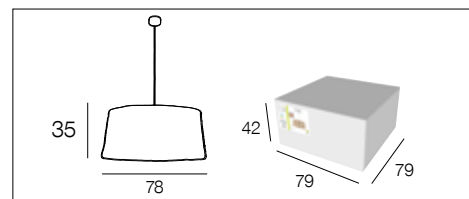

# 91636 KOTAO

Plafonnier 1L avec abat-jour forme coupole en rotin tressé. Equipé d'un pavillon en métal peint adaptable DCL.  
1-light ceiling light with woven rattan dome lampshade. Painted metal canopy DCL adaptable.