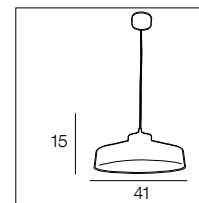

## 91686 STIEG

Suspension forme dôme en métal peint mat. Equipée d'un cordon textile et d'un pavillon en métal peint assorti adaptable DCL.

Dome mate painted metal pendant light. Textile cord and matching painted metal canopy DCL adaptable.