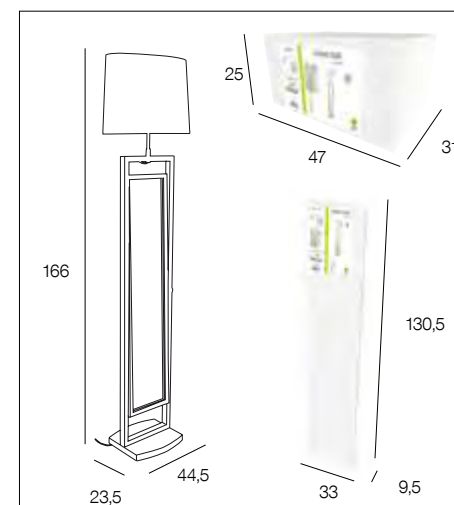

naturel
natural

3 188000 733313

PR503250

AMPOULE
CONSEILLÉE
Suggested bulb

G80
654322
10507

3 188000 760166

E27-60W
NON FOURNIE

X 1