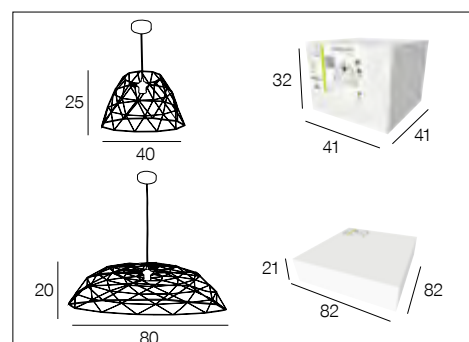

noir/laiton
black/brass

PR503228

AMPOULE
CONSEILLÉE **G95**
Suggested bulb **654873**
10508

E27-100W
NON FOURNIE **X 1**