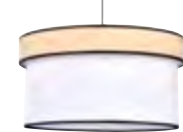

5256 & 5264 AMMAN

Suspension cylindre bi-matière ou coton.

Or all cotton cylinder pendant light.

blanc
white