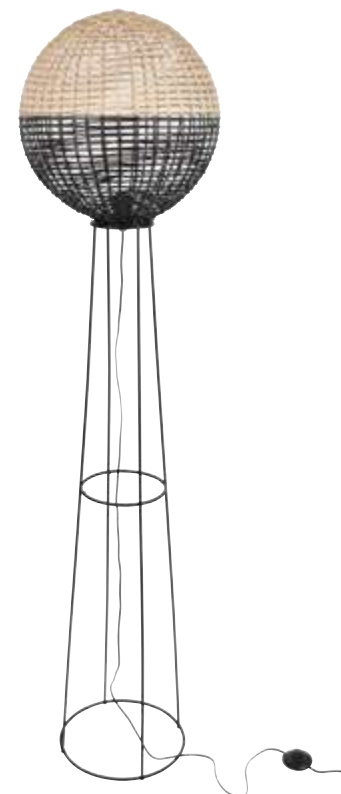

91762 LAOS

Lampadaire en métal peint. Abat-jour sphérique en rotin tressé bicolore. Interrupteur au pied.

Design
by
Corep
Modèle déposé

Painted metal floorlamp. Woven rattan two-tone spherical lampshade. Foot switch.