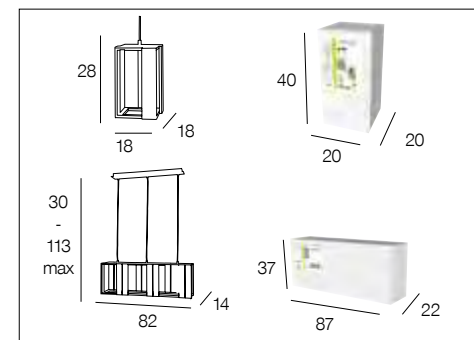

naturel  
natural

653496

naturel  
natural

653497

AMPOULE  
CONSEILLÉE **G80**  
Suggested bulb **654322**  
10507 3 188000 760166

E27-40W  
NON FOURNIE **X 1**

91477 LANKA XXL 91525 LANKA PM *New*

Suspension forme dôme, en métal tressé à la main et finition contour en bambou naturel. Équipée d'un cordon textile et d'un pavillon en métal peint mat adaptable DCL.