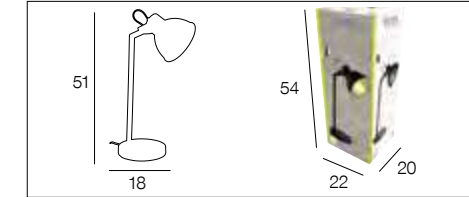

## 91781 PORTLAND

Lampe en métal forme diabolo, avec cache douille en métal. Abat-jour cylindre en coton.

Diabolo metal table lamp, metal socket with cotton cylinder lampshade.

noir mat/bronze patiné  
matt black / washed bronze