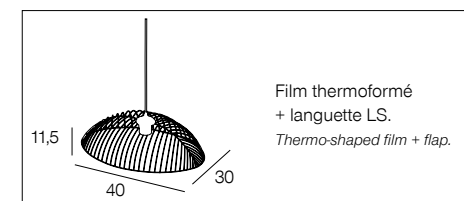

AMPOULE
CONSEILLÉE **G80**
Suggested bulb **654322**
10507

E27-100W
NON FOURNIE **X 2**