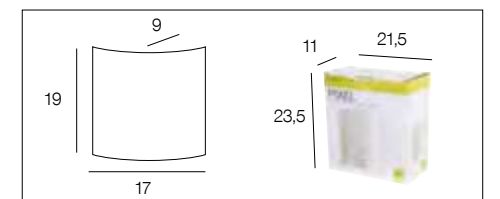

# 91527 MANOR

Applique base ronde en métal avec globe en verre.  
Metal circular base wall light with glass globe lampshade.

laiton brossé  
brushed brass

651090

**UTILISATION POSSIBLE EN PLAFONNIER**  
Can be used as a ceiling light