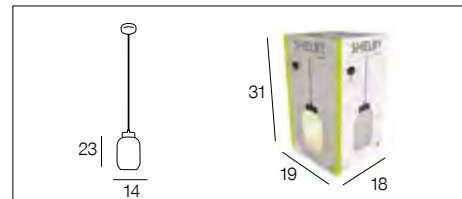

laiton mat
matt brass
3 188000 767790
655306

AMPOULE CONSEILLÉE Suggested bulb **A60** 654314 10503 3 188000 760043

E27-60W NON FOURNIE **X 1**