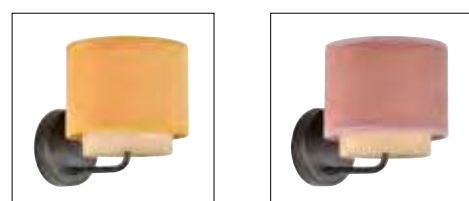

91798 BOHÈME

New

Applique base ronde en métal peint. Abat-jour en velours et raphia double cylindre.

Painted metal round base wall light, with velvet and raffia double cylinder lampshade.

sable
sand

655385

bordeaux

655388

moutarde
mustard

655386

AMPOULE CONSEILLÉE Suggested bulb **P45 654300** 10501

E14-40W NON FOURNIE	Boîtier isodome. Box connector.		X 2

91798 RAÏTO

New

Applique base ronde en métal peint. Abat-jour cylindre en coton avec décoration effet bois.

Painted metal round base wall light, with cotton and wood effect cylinder lampshade.

blanc
white

655322

noir
black

655321

91798 SIR

New

Applique base ronde en métal peint. Abat-jour diamant en coton et décoration effet bois.

Painted metal round base wall light, with cotton and wood effect diamond lampshade.

pyla

655325

AMPOULE CONSEILLÉE Suggested bulb **P45 654300** 10501

E14-40W NON FOURNIE	Boîtier isodome. Box connector.		X 2

AMPOULE CONSEILLÉE Suggested bulb **P45 654300** 10501

E14-40W NON FOURNIE	Boîtier isodome. Box connector.		X 2