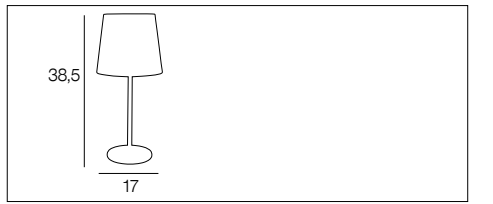

AMPOULE CONSEILLÉE Suggested bulb **P45 654300** 10501

E14-40W NON FOURNIE		X 4