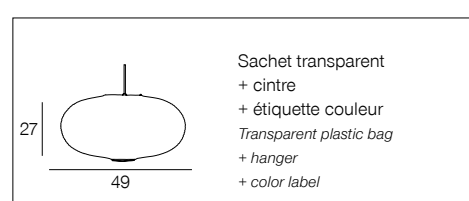

AMPOULE
CONSEILLÉE **G80**
Suggested bulb **654322**
10507

E27-60W
NON FOURNIE

X 6