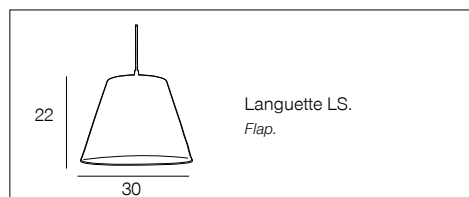

AMPOULE
CONSEILLÉE **G80**
Suggested bulb **654322**
10507 3 188000 760166

E27-60W NON FOURNIE			X 4