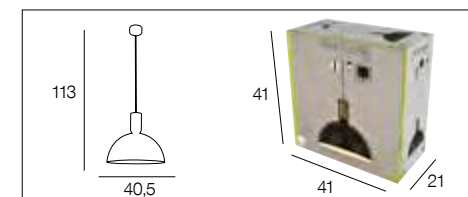

AMPOULE
CONSEILLÉE **G80**
Suggested bulb **654322**
10507 3 188000 760166

E27-15W
NON FOURNIE **X 1**