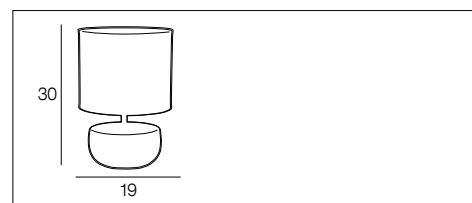

AMPOULE CONSEILLÉE Suggested bulb **P45 654300** 10501

E14-40W NON FOURNIE		X 4