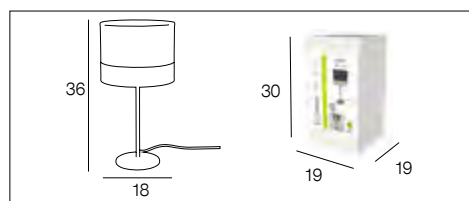

AMPOULE CONSEILLÉE Suggested bulb **P45** 654300 10501 3 188000 759948

E14-40W NON FOURNIE		X 1