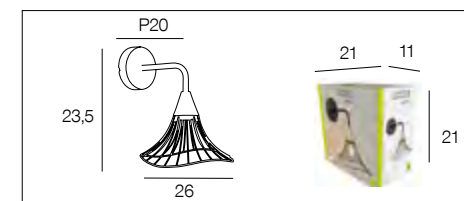

AMPOULE CONSEILLÉE **P45**
Suggested bulb **654300**
10501 3 188000 759948

E14-40W NON FOURNIE	Domino électrique Terminal block.		X2