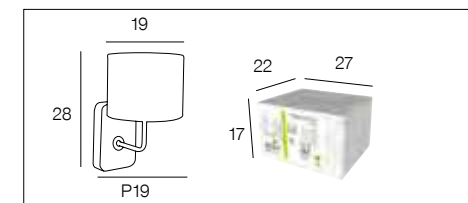

AMPOULE
CONSEILLÉE **P45**
Suggested bulb **654300**
10501 3 188000 759948

E14-40W NON FOURNIE	Boîtier isodome. Box connector.		X 2 X 6