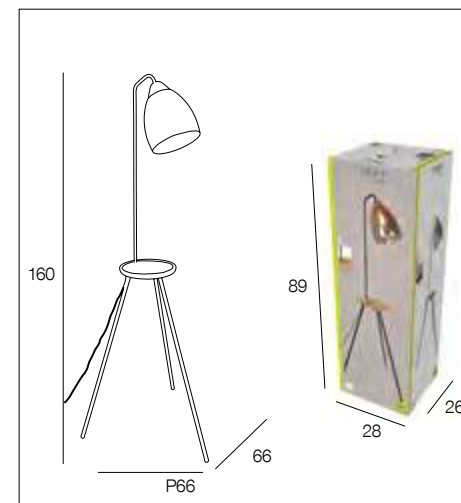

91810 JERSEY

Lampadaire en métal peint. Abat-jour conique en verre transparent. Interrupteur au pied.

Painted metal floorlamp with clear glass conic lampshade. Foot switch.

noir mat
black mat

653947

AMPOULE
CONSEILLÉE

G80
654322
10507

E27-15W
NON FOURNIE

X 1

91755 TRAY

Lampadaire déporté avec tablette ronde en bois et pieds en métal. Équipé d'un cordon textile, d'un interrupteur et d'un port USB pour recharge smartphone. Abat-jour dôme en verre fumé.

Offset floor lamp with wood round shelf and metal feet. USB plug to charge smartphone. Textile cord and toggle switch. Smoked glass dome lampshade.

naturel
natural

653277

AMPOULE
CONSEILLÉE

A60
654309
10550

E27-15W
NON FOURNIE

X 1