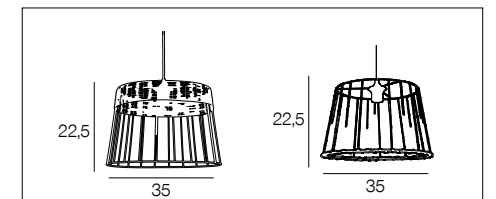

AMPOULE CONSEILLÉE Suggested bulb **G80 654322** 10507

E27-60W NON FOURNIE Languette LS. Flap. **X 2**