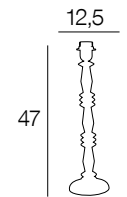

52001 RONDO

naturel
natural

7417

E14 - 40W
NON FOURNIE X 4

Pied boule bois.

Wooden ball table base.

91088 CANDICE

bois patiné
patinated wood

512069

E14 - 40W
NON FOURNIE X 4

Pied bougeoir en bois
tourné patiné.

Patinated turned wood
candlestick base.

91649 LISBETH

blanc
white

654862

naturel
natural

654860

cedre
grey

654861

taupe
mole grey

654863

E27 - 60W
NON FOURNIE X 4

Pied bougeoir en bois
tourné patiné.

Patinated turned wood
candlestick base.

91121 HAMPTON

naturel
natural

512146

E14 - 40W
NON FOURNIE X 4

Pied bois empilement
décors en résine.

Wood and resin stacked base
table lamp.

91650 NOOMI

naturel
natural

654856

cedre
grey

654857

taupe
mole grey

654859

E27 - 60W
NON FOURNIE X 4

Pied bougeoir en bois
tourné patiné.

Patinated turned wood
candlestick base.

91582 YOGA

naturel
natural

652630

E14 - 40W
NON FOURNIE X 4

Trépied en bois esprit
scandinave.

Wooden tripod table base.

91800 SÖREN

naturel
natural

653931

E27 - 60W
NON FOURNIE X 4

Trépied en bois esprit
scandinave.

Wooden tripod table base.

91842 EDWARD

noir
black

654168

E27 - 40W
NON FOURNIE X 4

Pied en bois certifié FSC®.

base table lamp in FSC®
certified wood.