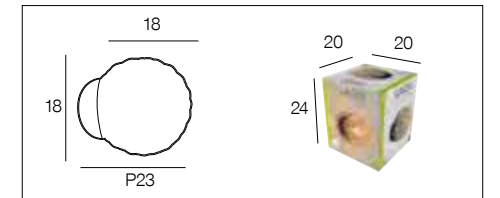

AMPOULE CONSEILLÉE **G80**
Suggested bulb **654322**
10507 3 188000 760166

E27-40W Boîtier isodome.
NON FOURNIE Box connector. **X 2**