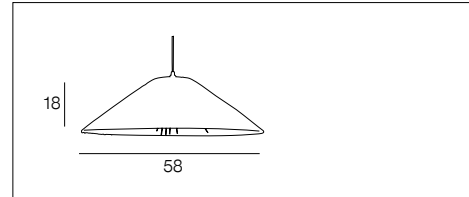

# 91867 PLAYA

Suspension forme conique en métal filaire et raphia naturel tressé à la main.

Metal wire and hand-woven natural raffia cone pendant light.

naturel  
natural

PR503825

E27-100W NON FOURNIE			<b>X 1</b>
-------------------------	--	--	------------