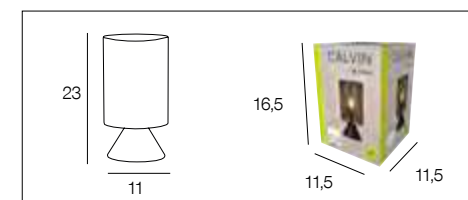

## 91655 GENTLEMAN

Lampe en métal, bras déporté orientable de gauche à droite. Abat-jour cylindre en métal grillagé. Equipée d'un câble textile et d'un interrupteur.

*Metal table lamp, directional pully arm to left at right. Cylinder mesh metal lampshade. Textile cord and switch.*