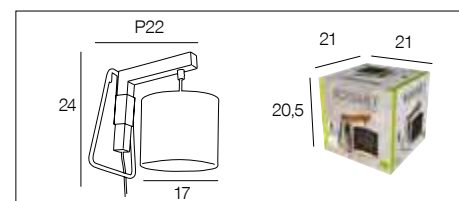

Design  
by  
Corep  
Modèle déposé

chêne/noir  
oak/black

652594

AMPOULE  
CONSEILLÉE **P45**  
Suggested bulb **654300**  
10501 3 188000 759948

E14-40W NON FOURNIE	Cordon + interrupteur. With a cord and plug.		<b>X 2</b>
------------------------	---	--	------------