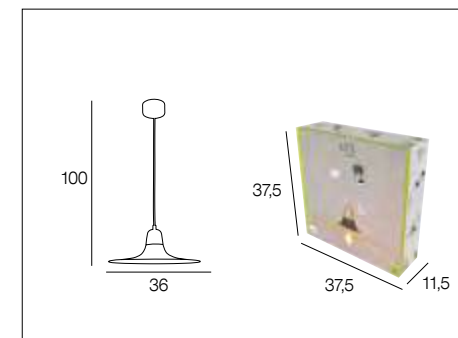

gris anthracite mat
matt anthracite grey

653172

AMPOULE CONSEILLÉE **G80** 654322 10507 3 188000 760166

E27-40W NON FOURNIE X 2