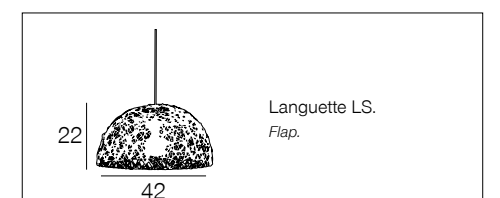

AMPOULE CONSEILLÉE Suggested bulb **G80 654322** 10507 3 188000 760166

E27-100W NON FOURNIE			X 2