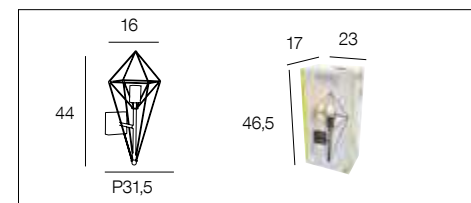

# 91571 BIJOU

Applique en métal filaire peint base carrée.  
Square base painted metal wire wall light.

noir mat  
matt black

651413

AMPOULE CONSEILLÉE Suggested bulb **A60 654309** 10550 3 188000 760067

E27-40W NON FOURNIE	Domino électrique Terminal block.		<b>X 1</b>
------------------------	--------------------------------------	--	------------