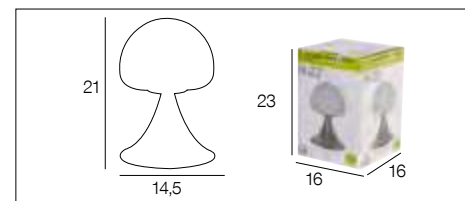

AMPOULE
CONSEILLÉE **G9**
Suggested bulb **654337**
10556 3 188000 760319

G9-25W
NON FOURNIE