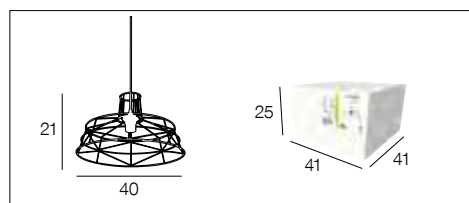

## 91753 MARTY 4L

Suspension 4 lumières style industriel, base en métal peint avec partie haute en métal filaire. Têtes orientables, éclairage directionnel. Réglable en hauteur et pavillon adaptable DCL. **Vendue avec ampoules.**