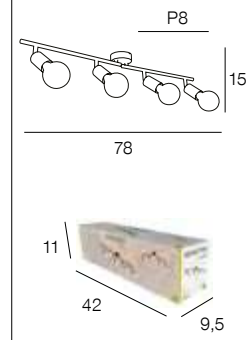

noir/laiton
black/brass

655034

X 1

BRAS ARTICULÉS
swivel arms