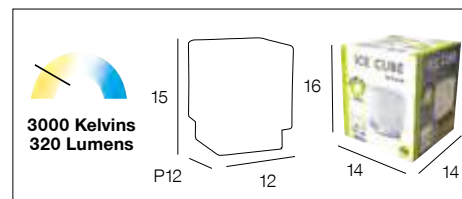

## 91190 ICE CUBE

Lampe métal et verre, forme cube. Équipée du système TOUCH (ON/OFF).

Glass and metal ON/OFF touch table lamp.

Design  
by  
Corep  
Modèle déposé

opale  
opal

650452

G9-3,5W FOURNIE			<b>X 2</b>
--------------------	--	--	------------