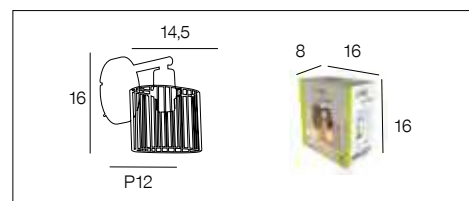

E14-40W NON FOURNIE	Domino électrique Terminal block.		X 2