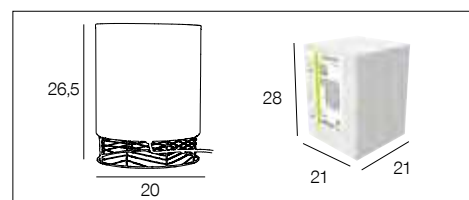

AMPOULE CONSEILLÉE **A60**
Suggested bulb **654309**
10550 3 188000 760067

E27-60W NON FOURNIE		X 2