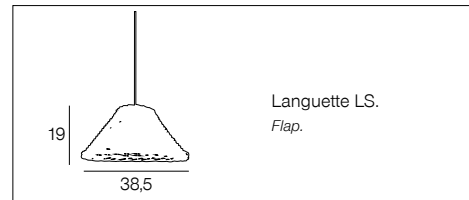

AMPOULE
CONSEILLÉE **G80**
Suggested bulb **654322**
10507 3 188000 760166

E27-100W
NON FOURNIE **X2**
X4