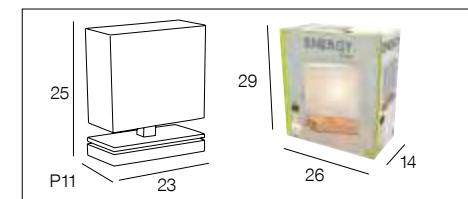

AMPOULE
CONSEILLÉE **A60**
Suggested bulb **654309**
10550 3 188000 760067

E27-40W
NON FOURNIE X 1