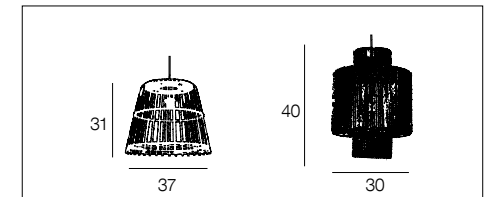

AMPOULE CONSEILLÉE **G80** 654322 10507 3 188000 760166

E27-60W NON FOURNIE X 1