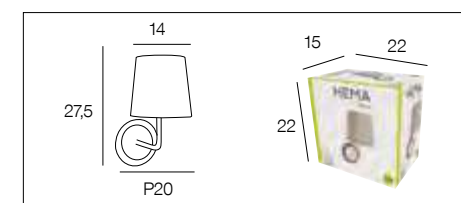

AMPOULE
CONSEILLÉE **P45**
Suggested bulb **654300**
10501 3 188000 759948

E14-40W NON FOURNIE	Domino électrique Terminal block.		X 2