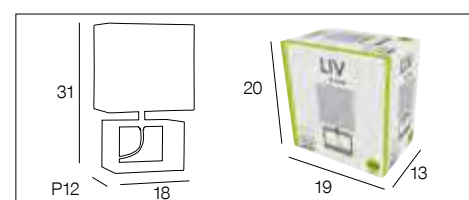

## 91240 OSLO

Lampe empilement bois ovale. Abat-jour ovale en lin.

Stacked oval wooden table lamp with linen oval lampshade.

lin blanc  
white linen

654916

lin blanc  
white linen

513234

lin ciment  
cement linen