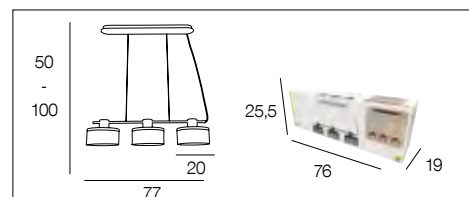

AMPOULE
CONSEILLÉE **A60**
Suggested bulb **654309**
10550 3 188000 760067

E27-40W NON FOURNIE			X 1