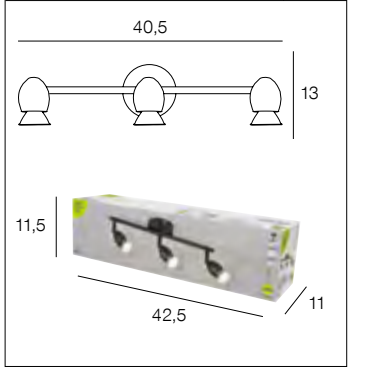

650371

88046

x2

650375