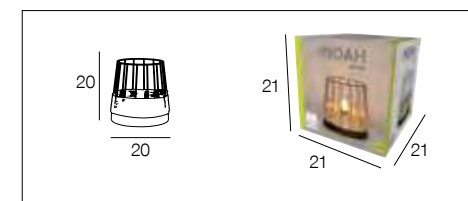

AMPOULE
CONSEILLÉE **P45**
Suggested bulb **654300**
10501 3 188000 759948

E14-40W NON FOURNIE		X 2