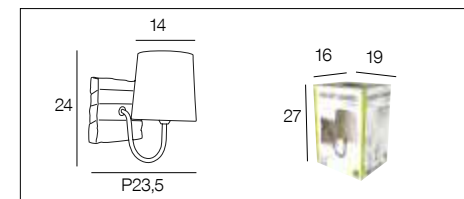

AMPOULE
CONSEILLÉE **P45**
Suggested bulb **654300**
10501 3 188000 759948

E14-40W NON FOURNIE	Boîtier isodome. Box connector.		X 2