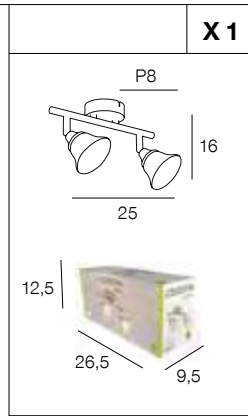

CELESTIN *New*

Spot base ronde en métal avec abat-jour en verre opale. Têtes orientables et bras articulés pour le 4L.

Metal round base spotlight with opal glass lampshade. Adjustable heads and swivel arms for the 4 lights.

G9-33W NON FOURNIE		
AMPOULE CONSEILLÉE Suggested bulb		
	G9 654337 10556	3 188000 760319

88331

alu brillant/opale
shiny aluminium/opal

655035

88332

alu brillant/opale
shiny aluminium/opal

655036

88333

alu brillant/opale
shiny aluminium/opal

655037

88334

alu brillant/opale
shiny aluminium/opal

655038

BRAS ARTICULÉS
swivel arms

SHELBY *New*

Spot base ronde en métal avec abat-jour en verre opale plissé. Têtes articulées.

Metal round base spotlight with opal wrinkly glass lampshade. Adjustable heads.

E14-25W NON FOURNIE		
AMPOULE CONSEILLÉE Suggested bulb		
	P45 654300 10501	3 188000 759948

88335

noir mat/opale
matt black/opal

655054

88336

noir mat/opale
matt black/opal

655055

88337

noir mat/opale
matt black/opal

655056

88338

noir mat/opale
matt black/opal

655057

88339

noir mat/opale
matt black/opal

655058