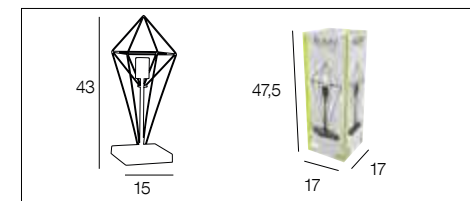

AMPOULE CONSEILLÉE **A60** 654309 10550
Suggested bulb 3 188000 760067

E27-60W NON FOURNIE		X1