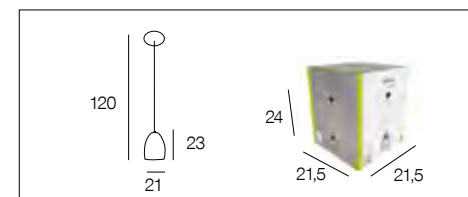

AMPOULE
CONSEILLÉE **A60**
Suggested bulb **654309**
10550 3 188000 760067

E27-60W NON FOURNIE			X 2