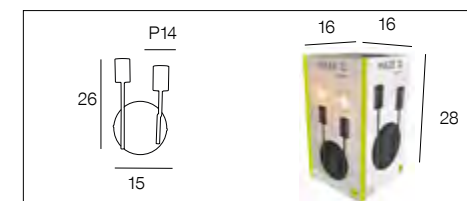

AMPOULE
CONSEILLÉE **G80**
Suggested bulb **654322**
10507

E27-40W Domimo électrique
NON FOURNIE Terminal block. **X 2**