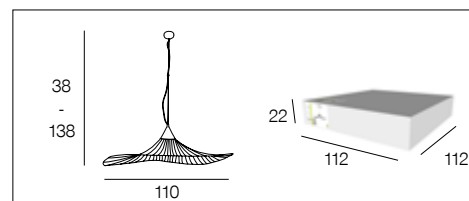

AMPOULE
CONSEILLÉE **G125**
Suggested bulb **654327**
10509 3 188000 760210

E27-60W
NON FOURNIE **X 1**