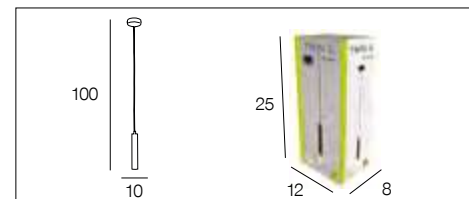

AMPOULE
CONSEILLÉE **G80**
Suggested bulb **654322**
10507

E27-40W
NON FOURNIE **X 2**