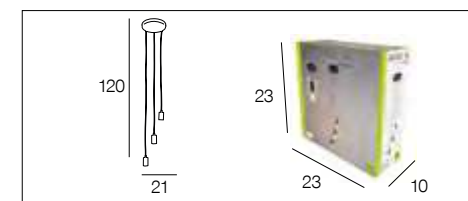

AMPOULE
CONSEILLÉE **G95**
Suggested bulb **654873**
10508

E27-40W
NON FOURNIE **X 1**