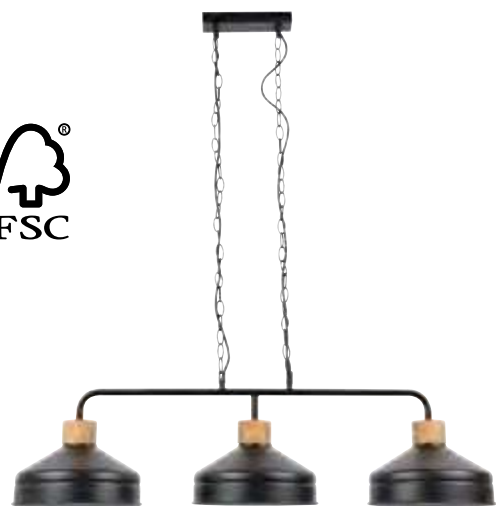

noir mat
matt black