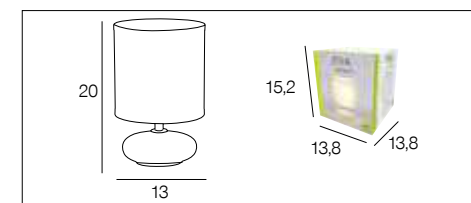

AMPOULE CONSEILLÉE Suggested bulb **P45 654300** 10501

E14-40W NON FOURNIE		X 8