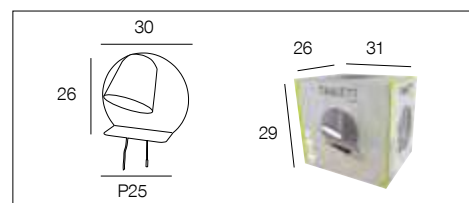

AMPOULE
CONSEILLÉE **P45**
Suggested bulb **654300**
10501 3 188000 759948

E14-40W NON FOURNIE			X 1