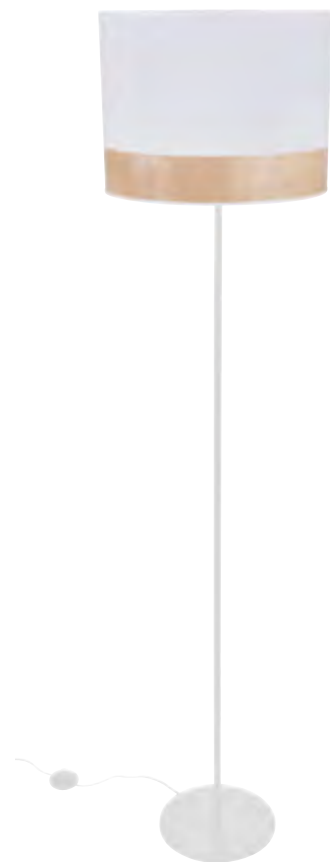

Design by Corep  
Modèle déposé

blanc  
white

655378

AMPOULE CONSEILLÉE Suggested bulb **G80 654322** 10507

E27-60W NON FOURNIE			<b>X 1</b>
------------------------	--	--	------------

noir  
black

655377