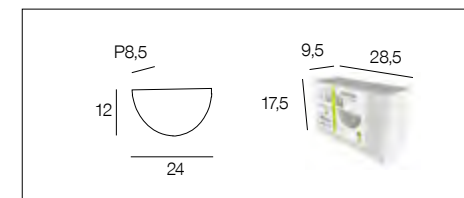

blanc
white

654503

AMPOULE
CONSEILLÉE
Suggested bulb

A60
654309
10550

3 188000 760067

E27-60W NON FOURNIE		X 4