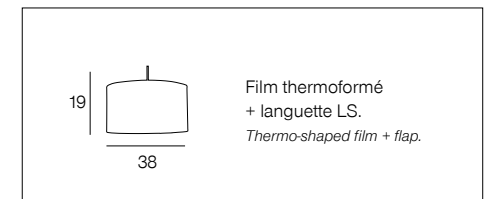

E27-100W NON FOURNIE			X 1