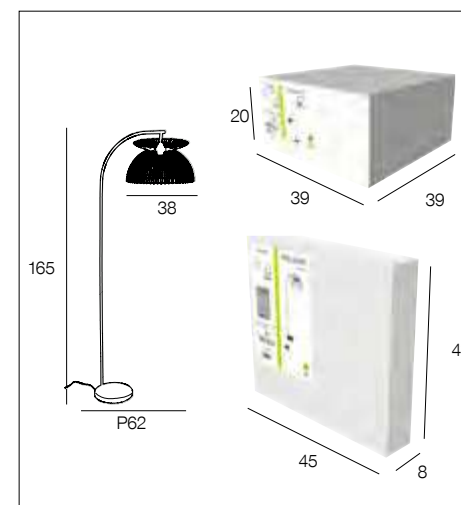

91623 MILES

Lampadaire en métal et tête articulée bicolore. Equipé d'un interrupteur sur la base et d'un câble textile.

Metal floorlamp with bicolor adjustable head. Delivered with a switch on the base and a textile cord.

noir mat/laiton
matt black/brass

651674

AMPOULE CONSEILLÉE
Suggested bulb

G80
654322
10507

E27-15W
NON FOURNIE

X 1

91759 MALAWI

Lampadaire arc base ronde en métal. Abat-jour forme dôme en métal filaire peint. Equipé d'une rotule sur la tête et interrupteur au pied.

Metal arch round base floorlamp. Dome painted metal wire lampshade. Swivel on the head and foot switch.

noir
black

PR503749

AMPOULE CONSEILLÉE
Suggested bulb

G80
654322
10507

E27-60W
NON FOURNIE

X 1

X 4