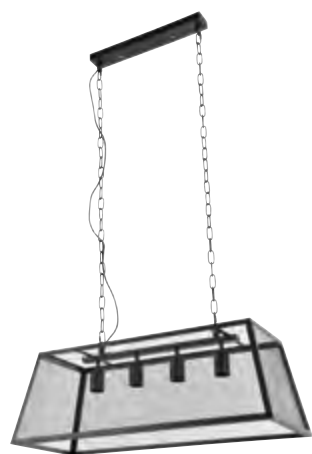

91603 STOCK 4L

91604 STOCK 9L

Suspension forme rectangle quatre lumières en métal grillagé peint. Equipée de deux chaînes et d'un pavillon en métal peint assorti.

Suspension forme cylindre neuf lumières en métal perforé peint. Equipée d'une chaîne et d'un pavillon en métal peint assorti.

4-light rectangle style painted mesh metal pendant light. Two chains and matching painted metal canopy.

9-light cylinder painted and perforated metal pendant light. Chain and matching painted metal canopy.