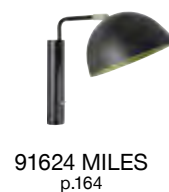

CHARME

MÉTAL