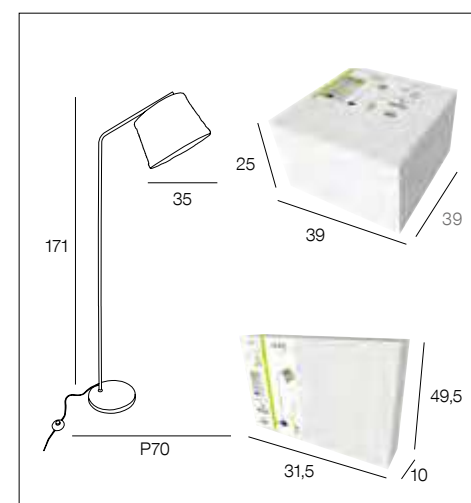

## 91790 INDAH

Lampadaire base en métal, abat-jour en métal filaire et rotin tressé. Interrupteur au pied.

Design  
by  
Corep  
Modèle déposé

Metal round base floorlamp with metal wire and woven rattan lampshade. Foot switch.