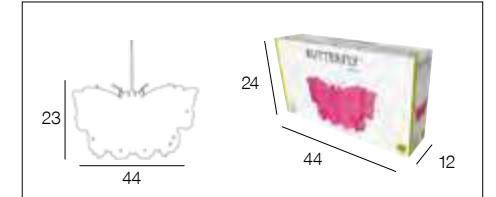

# 91890 AKEMI *New*

Suspension forme lanterne en papier japonais et structure en bambou.

Lantern-shaped pendant light made of Japanese paper and bamboo structure.

blanc  
white

655048

AMPOULE  
CONSEILLÉE **A60**  
Suggested bulb **654309**  
10550