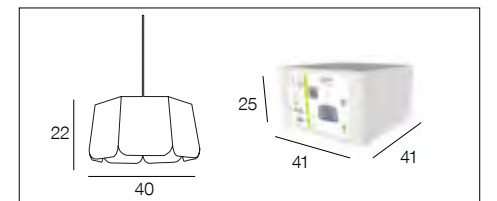

AMPOULE CONSEILLÉE **G80**
Suggested bulb 654322 10507
3 188000 760166

E27-100W NON FOURNIE **X 1**