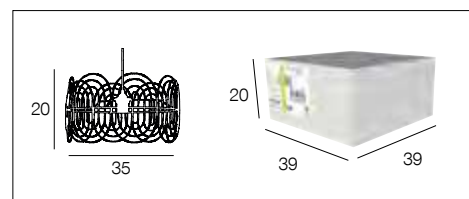

AMPOULE
CONSEILLÉE **G80**
Suggested bulb **654322**
10507 3 188000 760166

E27-100W
NON FOURNIE **X 2**