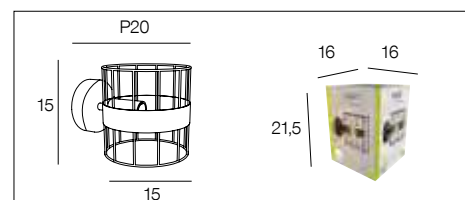

Design  
by  
Corep  
Modèle déposé

noir mat/bronze patiné  
matt black/patinated bronze

654046

AMPOULE  
CONSEILLÉE **P45**  
Suggested bulb **654300**  
10501 3 188000 759948

E14-40W NON FOURNIE	Boîtier isodome. Box connector.		<b>X 2</b>
------------------------	------------------------------------	--	------------