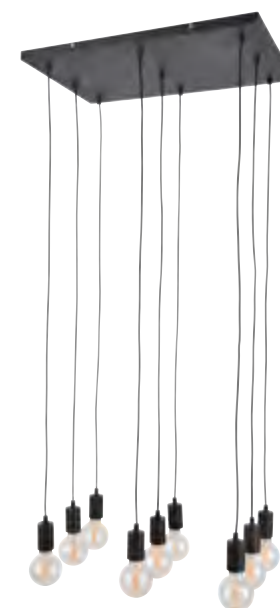

91915 AKSEL 9L *New*

Plafonnier 9 lumières base rectangulaire en métal peint, équipé d'un pavillon et de caches douilles en métal.

9-light rectangular painted metal base ceiling light with metal canopy and socket.

noir mat
matt black

655473