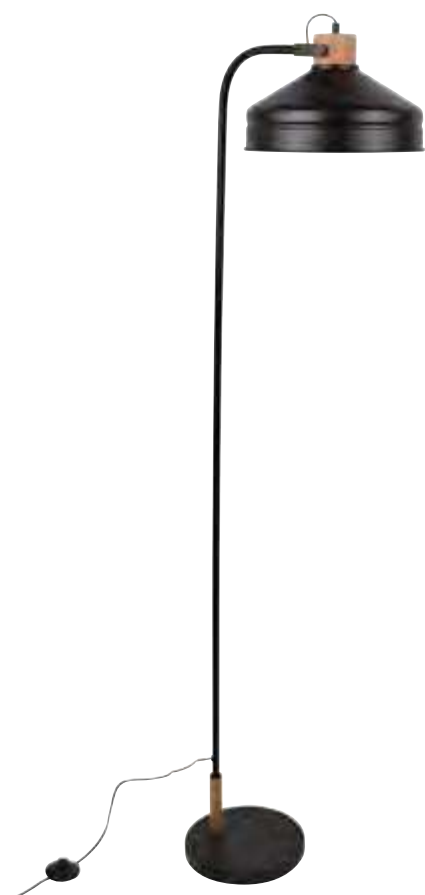

91803 CLAYTON

Lampadaire base ronde et abat-jour en métal peint. Partie haute en bois certifié FSC®. Interrupteur au pied.

Painted metal round base floorlamp with metal lampshade and FSC® certified wood top part. Foot switch.