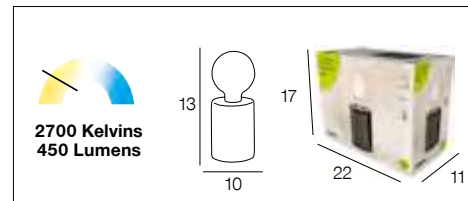

E27-4W FOURNIE	LED	□	X 6