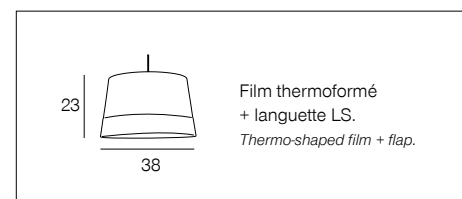

# 5258 PENNSY

Suspension conique bi-matière en coton et cannage.

Cotton and canework conical pendant light.

blanc  
white

653620

tourterelle  
light grey

653621

nénuphar  
water lily