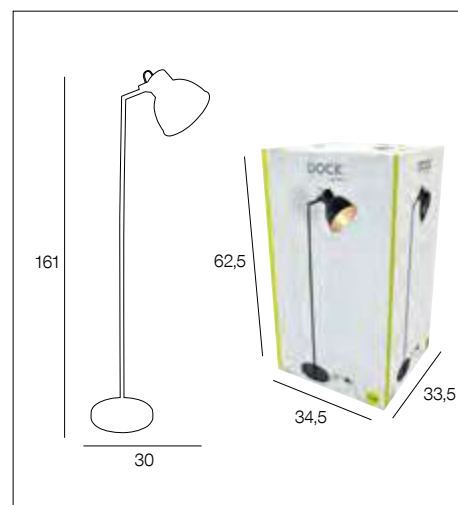

blanc brillant
shiny white

651623

noir mat
matt black

651622

AMPOULE CONSEILLÉE
Suggested bulb

G80
654322
10507

E27-60W
NON FOURNIE

X1