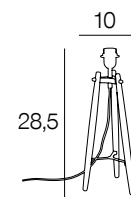

52001 RONDO

naturel
natural

7417

E14 - 40W
NON FOURNIE X 4

Pied boule bois.

Wooden ball table base.

91088 CANDICE

bois patiné
patinated wood

512069

E14 - 40W
NON FOURNIE X 4

Pied bougeoir en bois
tourné patiné.

Patinated turned wood
candlestick base.

91649 LISBETH

blanc
white

654862

naturel
natural

654860

cedre
grey

654861

taupe
mole grey

654863

E27 - 60W
NON FOURNIE X 4

Pied bougeoir en bois
tourné patiné.

Patinated turned wood
candlestick base.

91121 HAMPTON

naturel
natural

512146

E14 - 40W
NON FOURNIE X 4

Pied bois empilement
décors en résine.

Wood and resin stacked base
table lamp.

91650 NOOMI

naturel
natural

654856

cedre
grey

654857

taupe
mole grey

654859

E27 - 60W
NON FOURNIE X 4

Pied bougeoir en bois
tourné patiné.

Patinated turned wood
candlestick base.

91582 YOGA

naturel
natural

652630

E14 - 40W
NON FOURNIE X 4

Trépied en bois esprit
scandinave.

Wooden tripod table base.

91800 SÖREN

naturel
natural

653931

E27 - 60W
NON FOURNIE X 4

Trépied en bois esprit
scandinave.

Wooden tripod table base.

91842 EDWARD

noir
black

654168

E27 - 40W
NON FOURNIE X 4

Pied en bois certifié FSC®.

base table lamp in FSC®
certified wood.