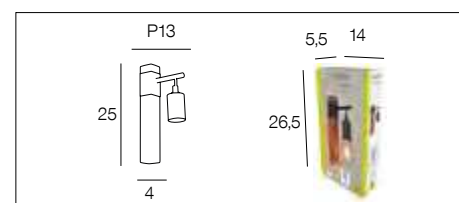

Design  
by  
Corep  
Modèle déposé

chêne/noir  
oak/black

655316

AMPOULE  
CONSEILLÉE **G95**  
Suggested bulb **654873**  
10550 3 188000 760067

E27-40W NON FOURNIE	Boîtier isodome. Box connector.		<b>X 2</b>
------------------------	------------------------------------	--	------------