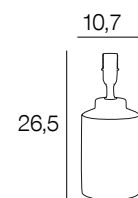

Pied en céramique bicolore, effet sable.

Two-tone ceramic table lamp, sand effect.