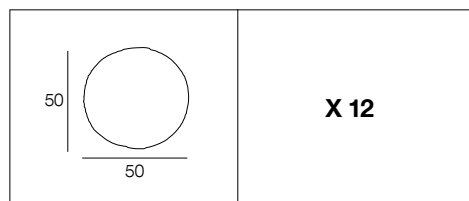

ciment
cement

651653