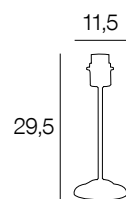

### 91841 LUNA

blanc  
white

654167

E27 - 40W  
NON FOURNIE X 4

Pied en céramique et douille métal.

Ceramic table base and metal socket.