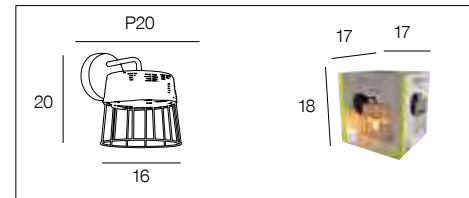

AMPOULE CONSEILLÉE **P45**
Suggested bulb **654300**
10501 3 188000 759948

E14-40W Boîtier isodome.
NON FOURNIE Box connector. **X 2**