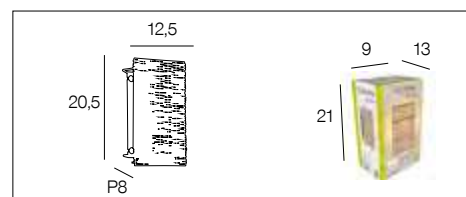

AMPOULE
CONSEILLÉE **P45**
Suggested bulb **654300**
10501

E14-60W NON FOURNIE	Domino électrique Terminal block.		X 2