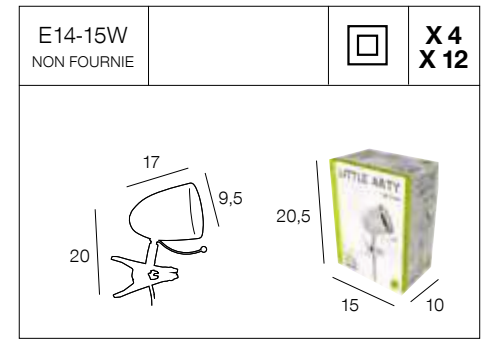

- blanc brillant
  shiny white
  3 188000 741172 | 652394
- taupe
  mole grey
  3 188000 741141 | 652391
- noir
  black
  3 188000 726483 | 651177
- prune
  plum
  3 188000 726506 | 651178
- silver
  3 188000 741158 | 652392
- pomme
  green
  3 188000 726513 | 651179