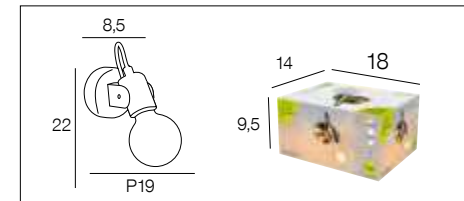

## 88197 FINN TOUCH

Spot/applique murale, tige flexible.  
Zone de commande tactile 3 intensités lumineuses.  
Équipé d'une prise USB pour recharger son smartphone.

Spotlight/wall light, flexible rod. Touch-sensitive control area 3 light intensities.  
Equipped with a USB plug for charging your smartphone.