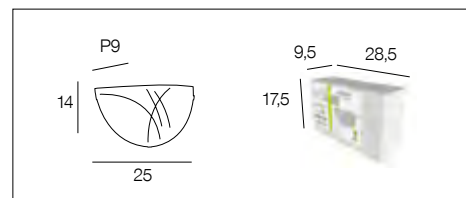

blanc
white

654501

AMPOULE
CONSEILLÉE
Suggested bulb

A60
654309
10550

3 188000 760067

E27-60W NON FOURNIE		X 4