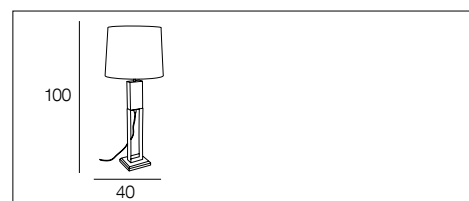

## 91876 IBIZA

Lampe en verre, abat-jour cylindre en raphia simple frange.

Glass table lamp with fringed raffia lampshade.

raphia  
raffia

PR503830

AMPOULE  
CONSEILLÉE **A60**  
Suggested bulb **654309**  
10550 3 188000 760067