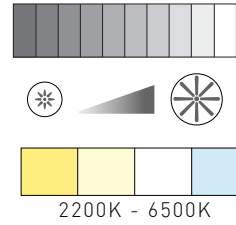

ARGON

Spot encastré fixe LED intégrée iDual/Wiz CONNECTED.

Wiz connected COLOR fix downlight, integrated LED.

IWI295801

7W INTÉGRÉ	LED		X 1
IP 44	10	17 15 9