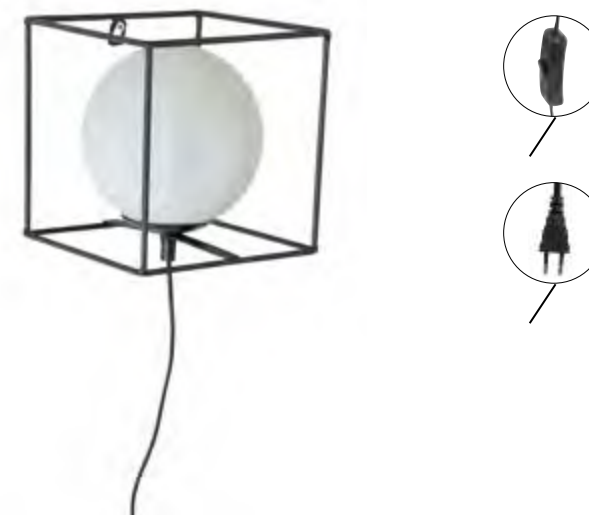

noir mat
matt black

652916