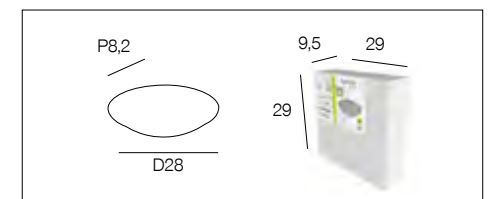

AMPOULE
CONSEILLÉE **A60**
Suggested bulb **654309**
10550

3 188000 760067

E27-60W NON FOURNIE		X 6