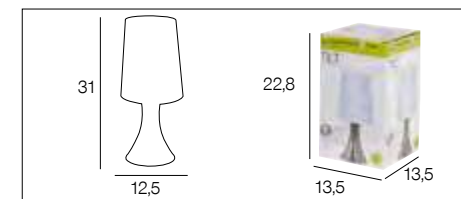

AMPOULE
CONSEILLÉE **P45**
Suggested bulb **654300**
10501 3 188000 759948

E14-40W NON FOURNIE		X 4