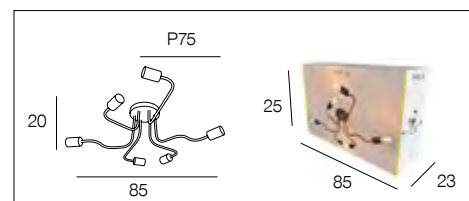

AMPOULE
CONSEILLÉE **G80**
Suggested bulb **654322**
10507

E27-40W
NON FOURNIE **X 1**