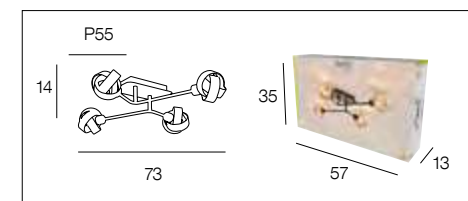

# 91726 GENTLEMAN 3L

Suspension 3 lumières style industriel en métal. Abat-jour en métal grillagé. Hauteur réglable grâce à deux fils en acier. Equipée d'un cordon textile et d'un pavillon en métal.

3-light industrial style metal pendant light. Cylinder mesh metal lampshade. Adjustable height with two steel wire ropes. Delivered with textile cord and metal canopy.