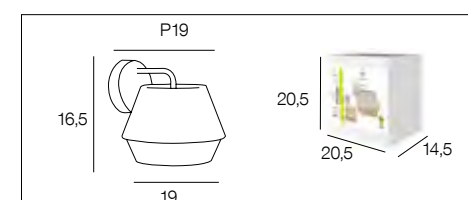

AMPOULE CONSEILLÉE Suggested bulb **P45 654300** 10501

E14-40W NON FOURNIE	Boîtier isodome. Box connector.		X 2