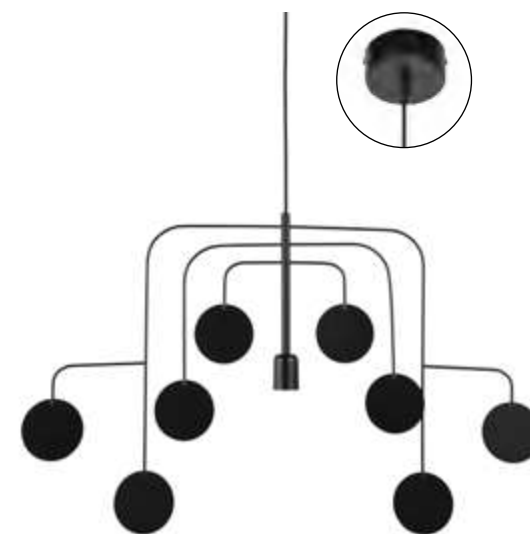

noir mat
matt black

653233