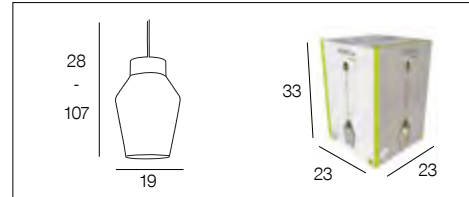

AMPOULE CONSEILLÉE **A60** 654309
Suggested bulb 10550

E27-60W NON FOURNIE **X 1**