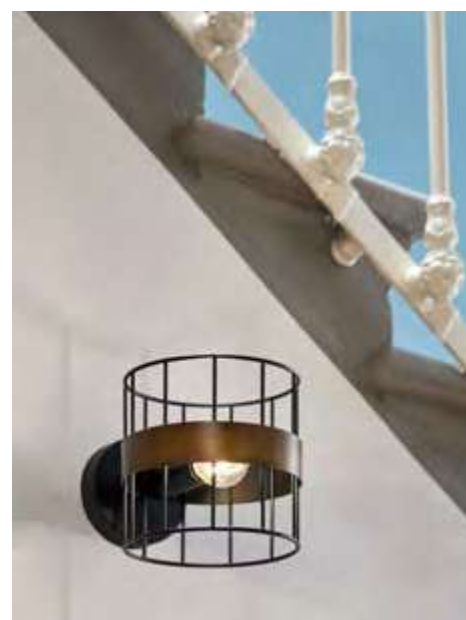

AMPOULE
CONSEILLÉE **P45**
Suggested bulb **654300**
10501 3 188000 759948

E14-40W NON FOURNIE	Boîtier isodome. Box connector.		X 2

91827 RING

Applique 2L base rectangulaire en métal peint, bras coudé. Abat-jour anneaux en métal perforé.

Two-light rectangular base wall light in painted metal with right-angle arms and perforated metal ring lampshade.