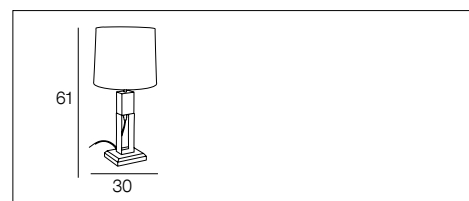

## 91789 INDAH

Lampe base en métal, abat-jour en métal filaire et rotin tressé.

Metal base table lamp with metal wire and woven rattan lampshade.

naturel  
natural

653878

AMPOULE  
CONSEILLÉE **P45**  
Suggested bulb **654300**  
10501 3 188000 759948