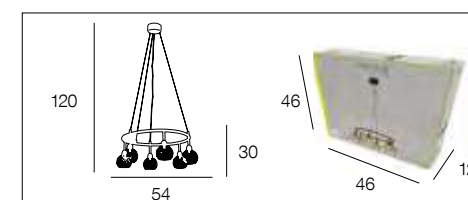

AMPOULE
CONSEILLÉE **G9**
Suggested bulb **654337**
10556 3 188000 760319

G9-33W
NON FOURNIE **X 1**