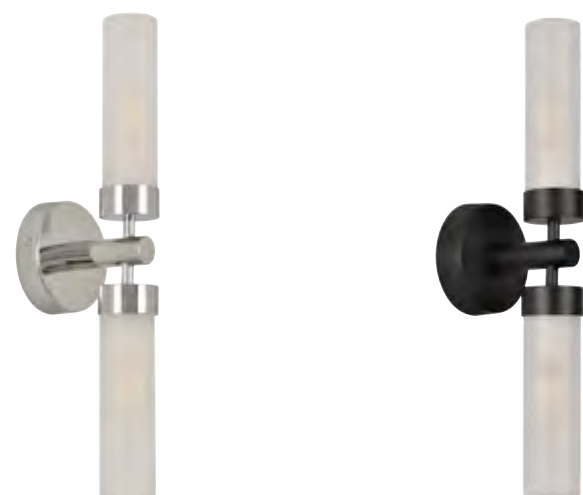

S0036 EDEN 1L

Applique 1L base ronde en métal. Abat-jour en verre transparent, cache ampoule en verre opale.

1-light round metal base wall light. Transparent glass lampshade with opal glass socket cover.

chrome

noir mat
mat black

AMPOULE CONSEILLÉE Suggested bulb **B35** 654298 10500 3 188000 759924

E14-40W NON FOURNIE			X 2

S0027 SWANN

Applique 1L base ronde en métal forme col de cygne. Abat-jour en verre opale.

1-light swan round metal base wall light with opal glass lampshade.

chrome

noir mat
mat black

AMPOULE CONSEILLÉE Suggested bulb **P45** 654300 10501 3 188000 759948

E14-40W NON FOURNIE			X 2

S0037 EDEN 2L

Applique 2L base ronde en métal. Abat-jour en verre transparent, cache ampoule en verre opale.

2-light round metal base wall light. Transparent glass lampshade with opal glass socket cover.

chrome

noir mat
mat black

New

AMPOULE CONSEILLÉE Suggested bulb **B35** 654298 10500 3 188000 759924

E14-40W NON FOURNIE			X 2