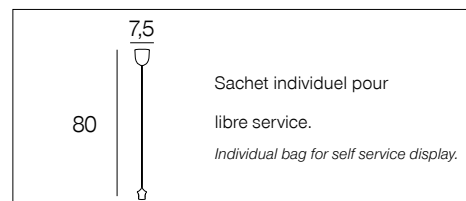

E27-60W NON FOURNIE		X 4