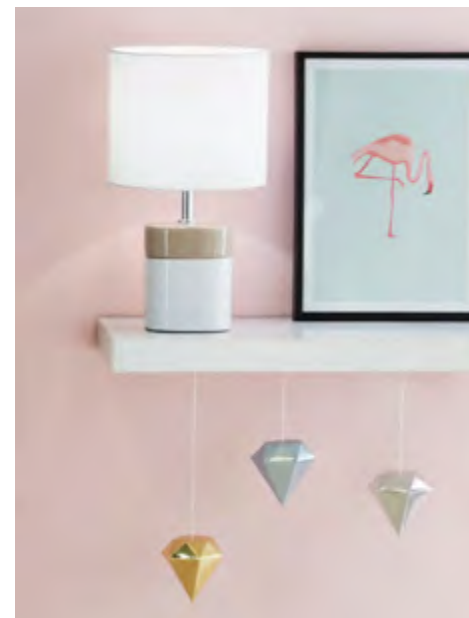

blanc/taupe
white/taupe grey
3 188000 663405
650118

AMPOULE
CONSEILLÉE
Suggested bulb

P45
654300
10501

3 188000 759948

E14-60W NON FOURNIE	□	X 4

91700 TERRAZZO

Lampe ronde en béton effet moucheté avec élément haut en céramique
brillante. Abat-jour cylindre en coton.

Speckled effect concrete round table lamp with shiny ceramic high part. Cotton cylinder lampshade.