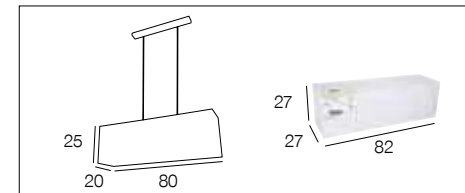

5353 CYLINDRE MATIÈRE D38 D44

Suspension cylindre en coton avec insertion en lurex ou matière, sur contrecollé transparent.

Cotton cylinder pendant light with Lurex, laminated or textured fabric on transparent PVC.

D38

655514

655252

655251

AMPOULE CONSEILLÉE Suggested bulb **G80 654322** 10507 3 188000 760166

E27-100W NON FOURNIE **X1**

5375 TAMBOUR COTON D60

Suspension tambour XXL en coton.

Cotton drum XXL pendant light.

504412

505782

504413

504411

AMPOULE CONSEILLÉE Suggested bulb **G80 654322** 10507 3 188000 760166

E27-100W NON FOURNIE **X1**

5383 RECTANGLE 2L L80

Suspension rectangle en coton, réglable en hauteur. Équipée d'une réglette 2 lumières en métal brossé.

Two-light Cotton rectangle pendant light.

506420

AMPOULE CONSEILLÉE Suggested bulb **G80 654322** 10507 3 188000 760166

E27-20W NON FOURNIE **X1**

D44

651378

653765

653461

513939

653459

650713

653460