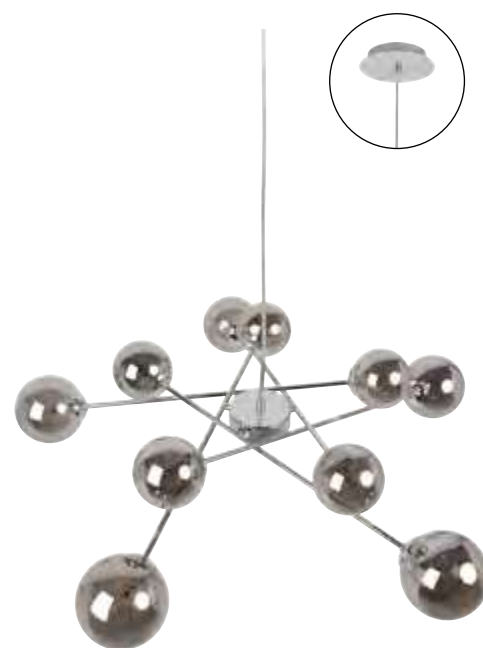

## 91928 SPARKLE 10L *New*

Suspension contemporaine 10 lumières en métal et verre fumé.

10-light metal and smoke glass contemporary pendant light.

chrome

655504

AMPOULE CONSEILLÉE **G9 654337**  
Suggested bulb 10556 3 188000 760319