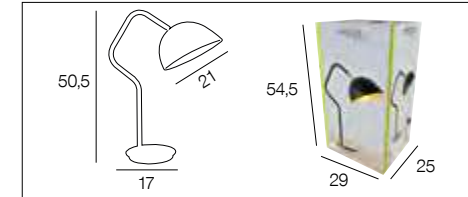

## 91615 DOCK

Lampe style industriel en métal peint. Tête pivotante, intérieur effet béton. Equipée d'un câble textile avec interrupteur.

Industrial style table lamp in metal painted with concrete effect inside. Adjustable head. Delivered with textile cord and plug.