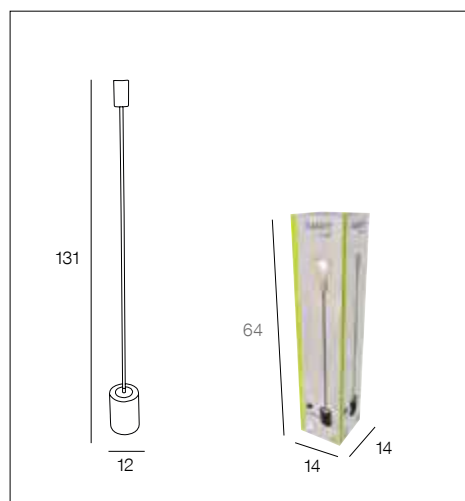

noir mat/laiton mat
black mat/matt brass

653940

AMPOULE
CONSEILLÉE **G95**
Suggested bulb **654873**
10550

E27-40W NON FOURNIE			X 1