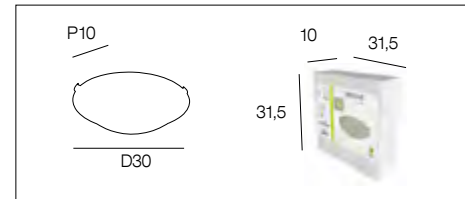

AMPOULE
CONSEILLÉE **A60**
Suggested bulb **654309**
10550

3 188000 760067

E27-60W NON FOURNIE		X 6