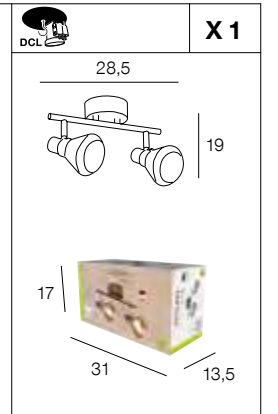

JASPER *New*

Spot base ronde en métal, abat-jour en verre fumé. Têtes orientables.

Metal round base spotlight with glass lampshade. Adjustable heads.

E14-25W NON FOURNIE	
AMPOULE CONSEILLÉE Suggested bulb	
P45 654300 10501	

NOLAN

Spot base en métal. Abat-jour en verre. Têtes orientables. Adaptable DCL pour le 2L, le 3L et le 4L.

Metal base spotlight with glass lampshade. Adjustable heads and DCL adaptable for the 2L, 3L and 4L.

E14-40W NON FOURNIE	
AMPOULE CONSEILLÉE Suggested bulb	
P45 654300 10501	

88344

alu brillant/fumé
shiny aluminium/smoky

655270

88345

alu brillant/fumé
shiny aluminium/smoky

655271

88283

gun métal/verre fumé
gun metal/smoked glass

653898

88284

gun métal/verre fumé
gun metal/smoked glass

653899

88346

alu brillant/fumé
shiny aluminium/smoky

655272

88347

alu brillant/fumé
shiny aluminium/smoky

655273

88285

gun métal/verre fumé
gun metal/smoked glass

653900

88286

gun métal/verre fumé
gun metal/smoked glass

653901

BRAS ARTICULÉS
swivel arms