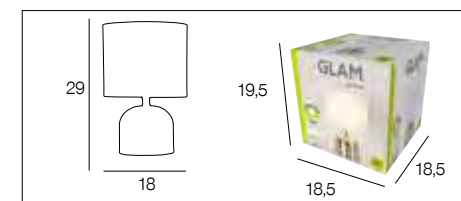

AMPOULE
CONSEILLÉE **P45**
Suggested bulb **654300**
10501 3 188000 759948

E14-40W NON FOURNIE		X 4