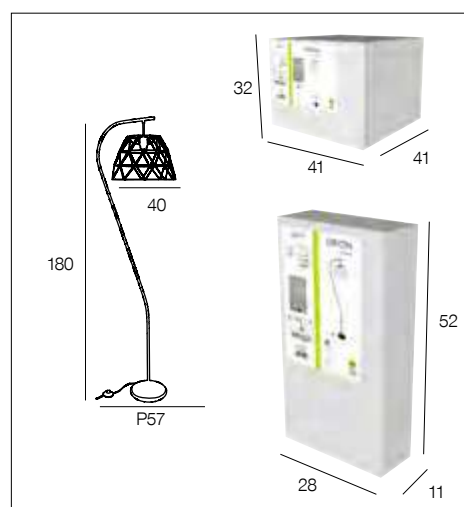

Design  
by  
**Corep**  
Modèle déposé

noir  
black

PR503762

AMPOULE  
CONSEILLÉE **G95**  
Suggested bulb **654873**  
10550

E27-60W  
NON FOURNIE

X 1