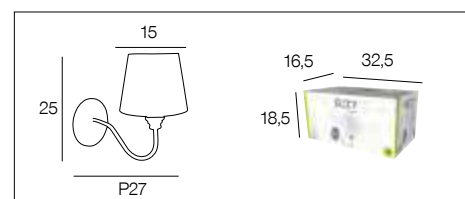

AMPOULE
CONSEILLÉE **P45**
Suggested bulb **654300**
10501 3 188000 759948

E14-40W NON FOURNIE	Boîtier isodome. Box connector.		X 2