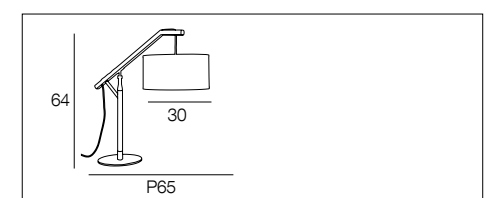

## 91776 VANCOUVER

Lampe forme boîte en bois naturel et tige métal peint avec cache douille.

Natural wood box table lamp with painted metal pipe and socket.

naturel  
natural

653494

Design  
by  
Corep  
Modèle déposé