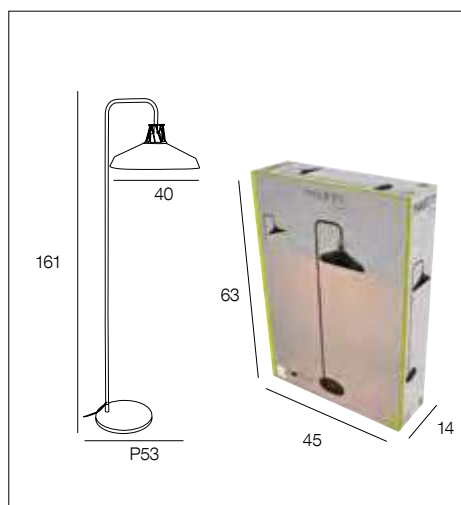

noir/cuivre
black/copper

AMPOULE CONSEILLÉE **G80**
Suggested bulb **654322**
10507

E27-15W NON FOURNIE			X 1