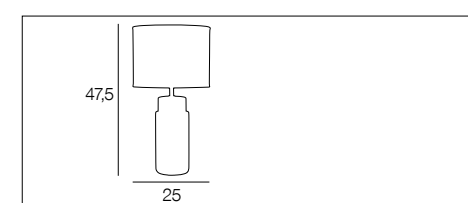

AMPOULE CONSEILLÉE Suggested bulb **A60 654309** 10550 3 188000 760067

E27-60W NON FOURNIE		X 1