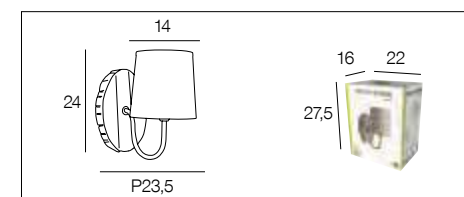

AMPOULE
CONSEILLÉE **P45**
Suggested bulb **654300**
10501 3 188000 759948

E14-40W NON FOURNIE	Boîtier isodome. Box connector.		X 2