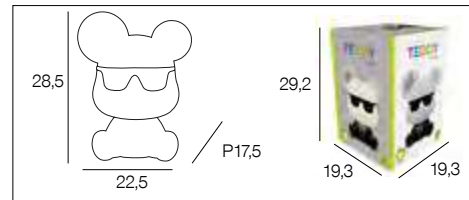

2,4W LED INTÉGRÉE	LED	III	X 4