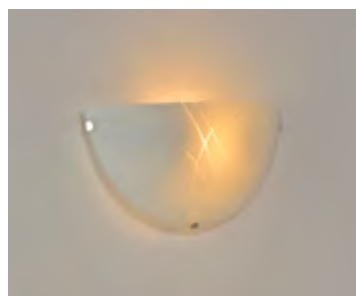

43056 NELLA

Applique demi-lune en verre dépoli. Base en métal peint.
Polish glass half shade wall light with line pattern and painted metal base.