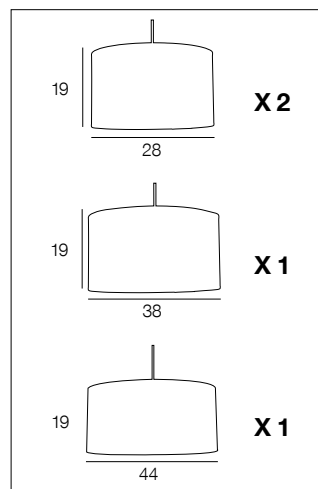

sage  
sage

D28 3 188000 767356  
**655262**

D38 3 188000 767363  
**655263**

D44 3 188000 767370  
**655264**

AMPOULE  
CONSEILLÉE  
Suggested bulb

**G80**  
**654322**  
10507

3 188000 760166

E27-100W  
NON FOURNIE