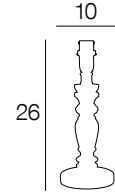

## 91088 CANDICE

bois patiné  
patinated wood

512069

E14 - 40W  
NON FOURNIE X 4

Pied bougeoir en bois  
tourné patiné.

Patinated turned wood  
candlestick base.