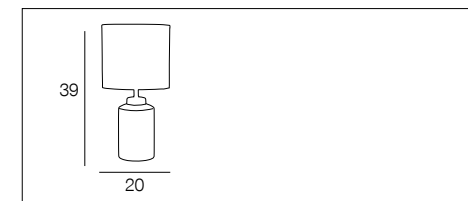

# 91742 EDO

Lampe en céramique base ronde. Abat-jour cylindre en coton.

Ceramic round base table lamp. Cotton cylinder lampshade.

brun de gris  
grey brown

653253

brun de rose  
pink brown

653255

AMPOULE CONSEILLÉE **P45** 654300 10501  
Suggested bulb