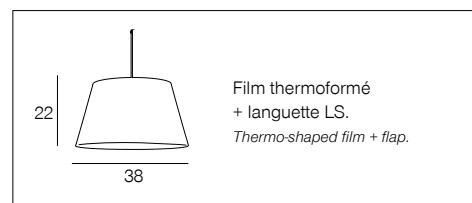

AMPOULE CONSEILLÉE **G80**
Suggested bulb **654322**
10507 3 188000 760166

E27-100W NON FOURNIE **X 1**