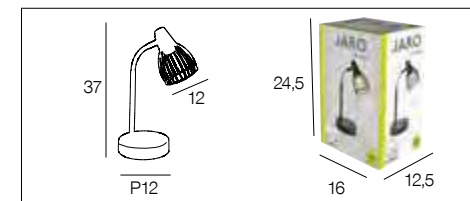

AMPOULE CONSEILLÉE **P45** 654300 10501
Suggested bulb 3 188000 759948

E14-40W NON FOURNIE		X4