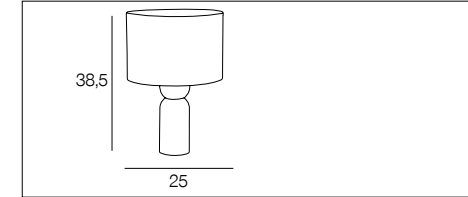

AMPOULE CONSEILLÉE **A60**
Suggested bulb **654309**
10550 3 188000 760067

E27-60W
NON FOURNIE **X2**