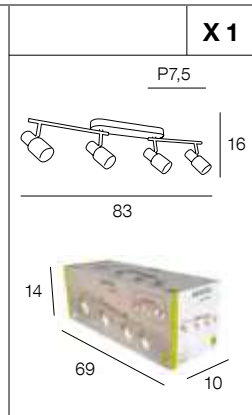

alu brossé
brushed aluminium

BRAS ARTICULÉS
swivel arms