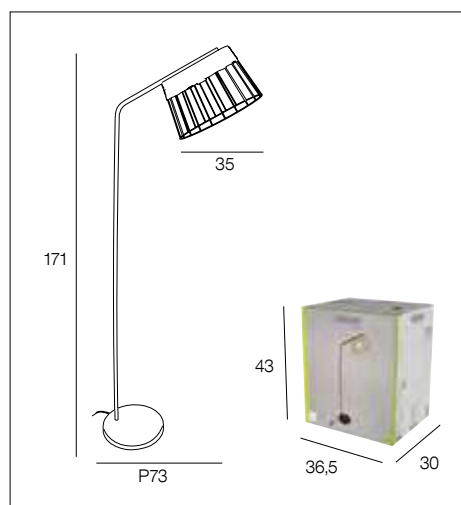

91790 INDAH

Lampadaire base en métal, abat-jour en métal filaire et rotin tressé. Interrupteur au pied.

Design
by
Corep
Modèle déposé

Metal round base floorlamp with metal wire and woven rattan lampshade. Foot switch.

noir mat
matt black

653879

AMPOULE
CONSEILLÉE
Suggested bulb

G80
654322
10507

E27-60W
NON FOURNIE

X 1

91762 LAOS

Lampadaire en métal peint. Abat-jour sphérique en rotin tressé bicolore. Interrupteur au pied.

Design
by
Corep
Modèle déposé

Painted metal floorlamp. Woven rattan two-tone spherical lampshade. Foot switch.

naturel
natural

653293

AMPOULE
CONSEILLÉE
Suggested bulb

G80
654322
10507

E27-40W
NON FOURNIE

X 1
X 2