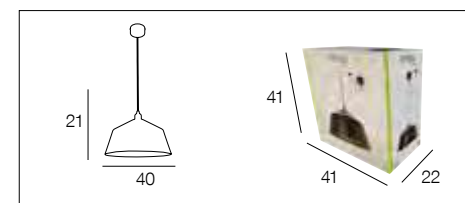

AMPOULE
CONSEILLÉE
Suggested bulb

G80
654322
10507

E27-60W
NON FOURNIE

X2