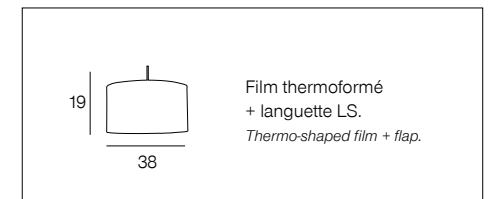

Film thermoformé
+ languette LS.
Thermo-shaped film + flap.