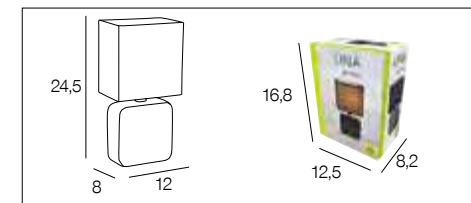

AMPOULE CONSEILLÉE Suggested bulb **P45 654300** 10501

E14-40W NON FOURNIE		X 8