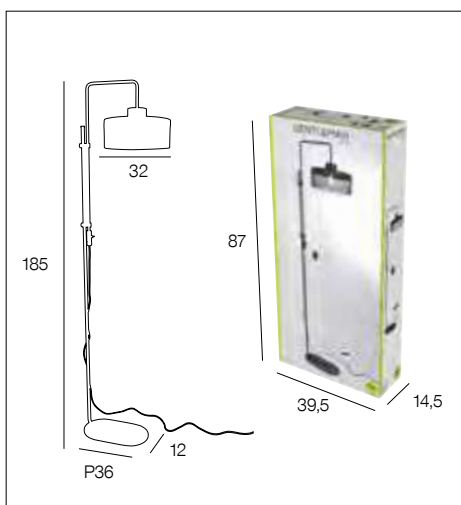

noir
black

652503

AMPOULE CONSEILLÉE
Suggested bulb

G95
654873
10550

E27-40W
NON FOURNIE

X1
X2