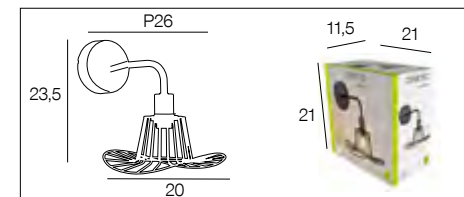

AMPOULE CONSEILLÉE **P45**
Suggested bulb **654300**
10501 3 188000 759948

E14-40W NON FOURNIE	Domino électrique Terminal block.		X2