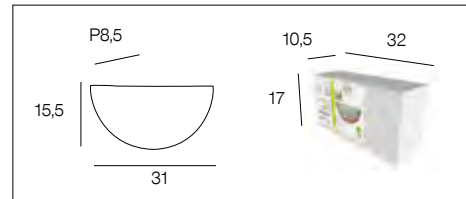

43060 EZIO

Applique demi-lune en verre dépoli. Base en métal effet bois.
Polish glass half shade wall light with wood finish metal base.

AMPOULE
CONSEILLÉE **A60**
Suggested bulb **654309**
10550 3 188000 760067

E27-60W NON FOURNIE		X 5

naturel
natural
3 188000 761712
654505

acajou
acajou
3 188000 761729
654506

43059 UGO

Plafonnier rond en verre dépoli. Base en métal finition alu brossé.
Polish glass round ceiling light with brushed aluminium metal base.

AMPOULE
CONSEILLÉE **A60**
Suggested bulb **654309**
10550 3 188000 760067

E27-60W NON FOURNIE		X 6

alu brossé
brushed alu
3 188000 761705
654504

43061 EZIO

Plafonnier rond en verre dépoli. Base en métal effet bois.
Polish glass round ceiling light with wood finish metal base.

AMPOULE
CONSEILLÉE **A60**
Suggested bulb **654309**
10550 3 188000 760067

E27-60W NON FOURNIE		X 5

naturel
natural
3 188000 761736
654507

acajou
acajou
3 188000 761743
654508