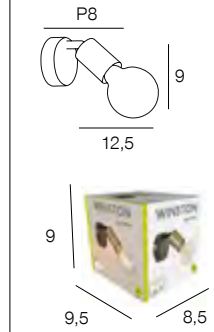

noir/laiton
black/brass

655031

X 2