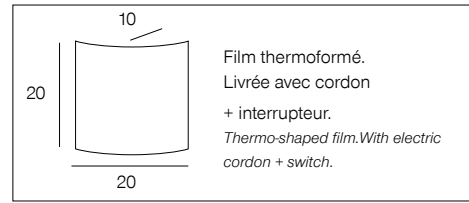

AMPOULE
CONSEILLÉE **P45**
Suggested bulb **654300**
10501

E14-60W
NON FOURNIE Cordon + interrupteur.
With a cord and plug. **X 2**