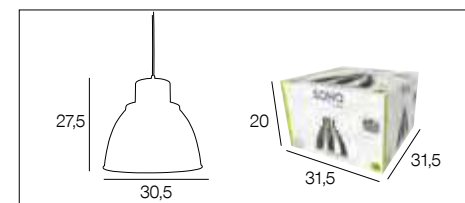

AMPOULE
CONSEILLÉE
Suggested bulb

G80
654322
10507

E27-60W
NON FOURNIE

X2