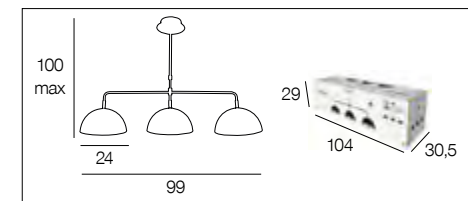

E27-40W NON FOURNIE			X 1