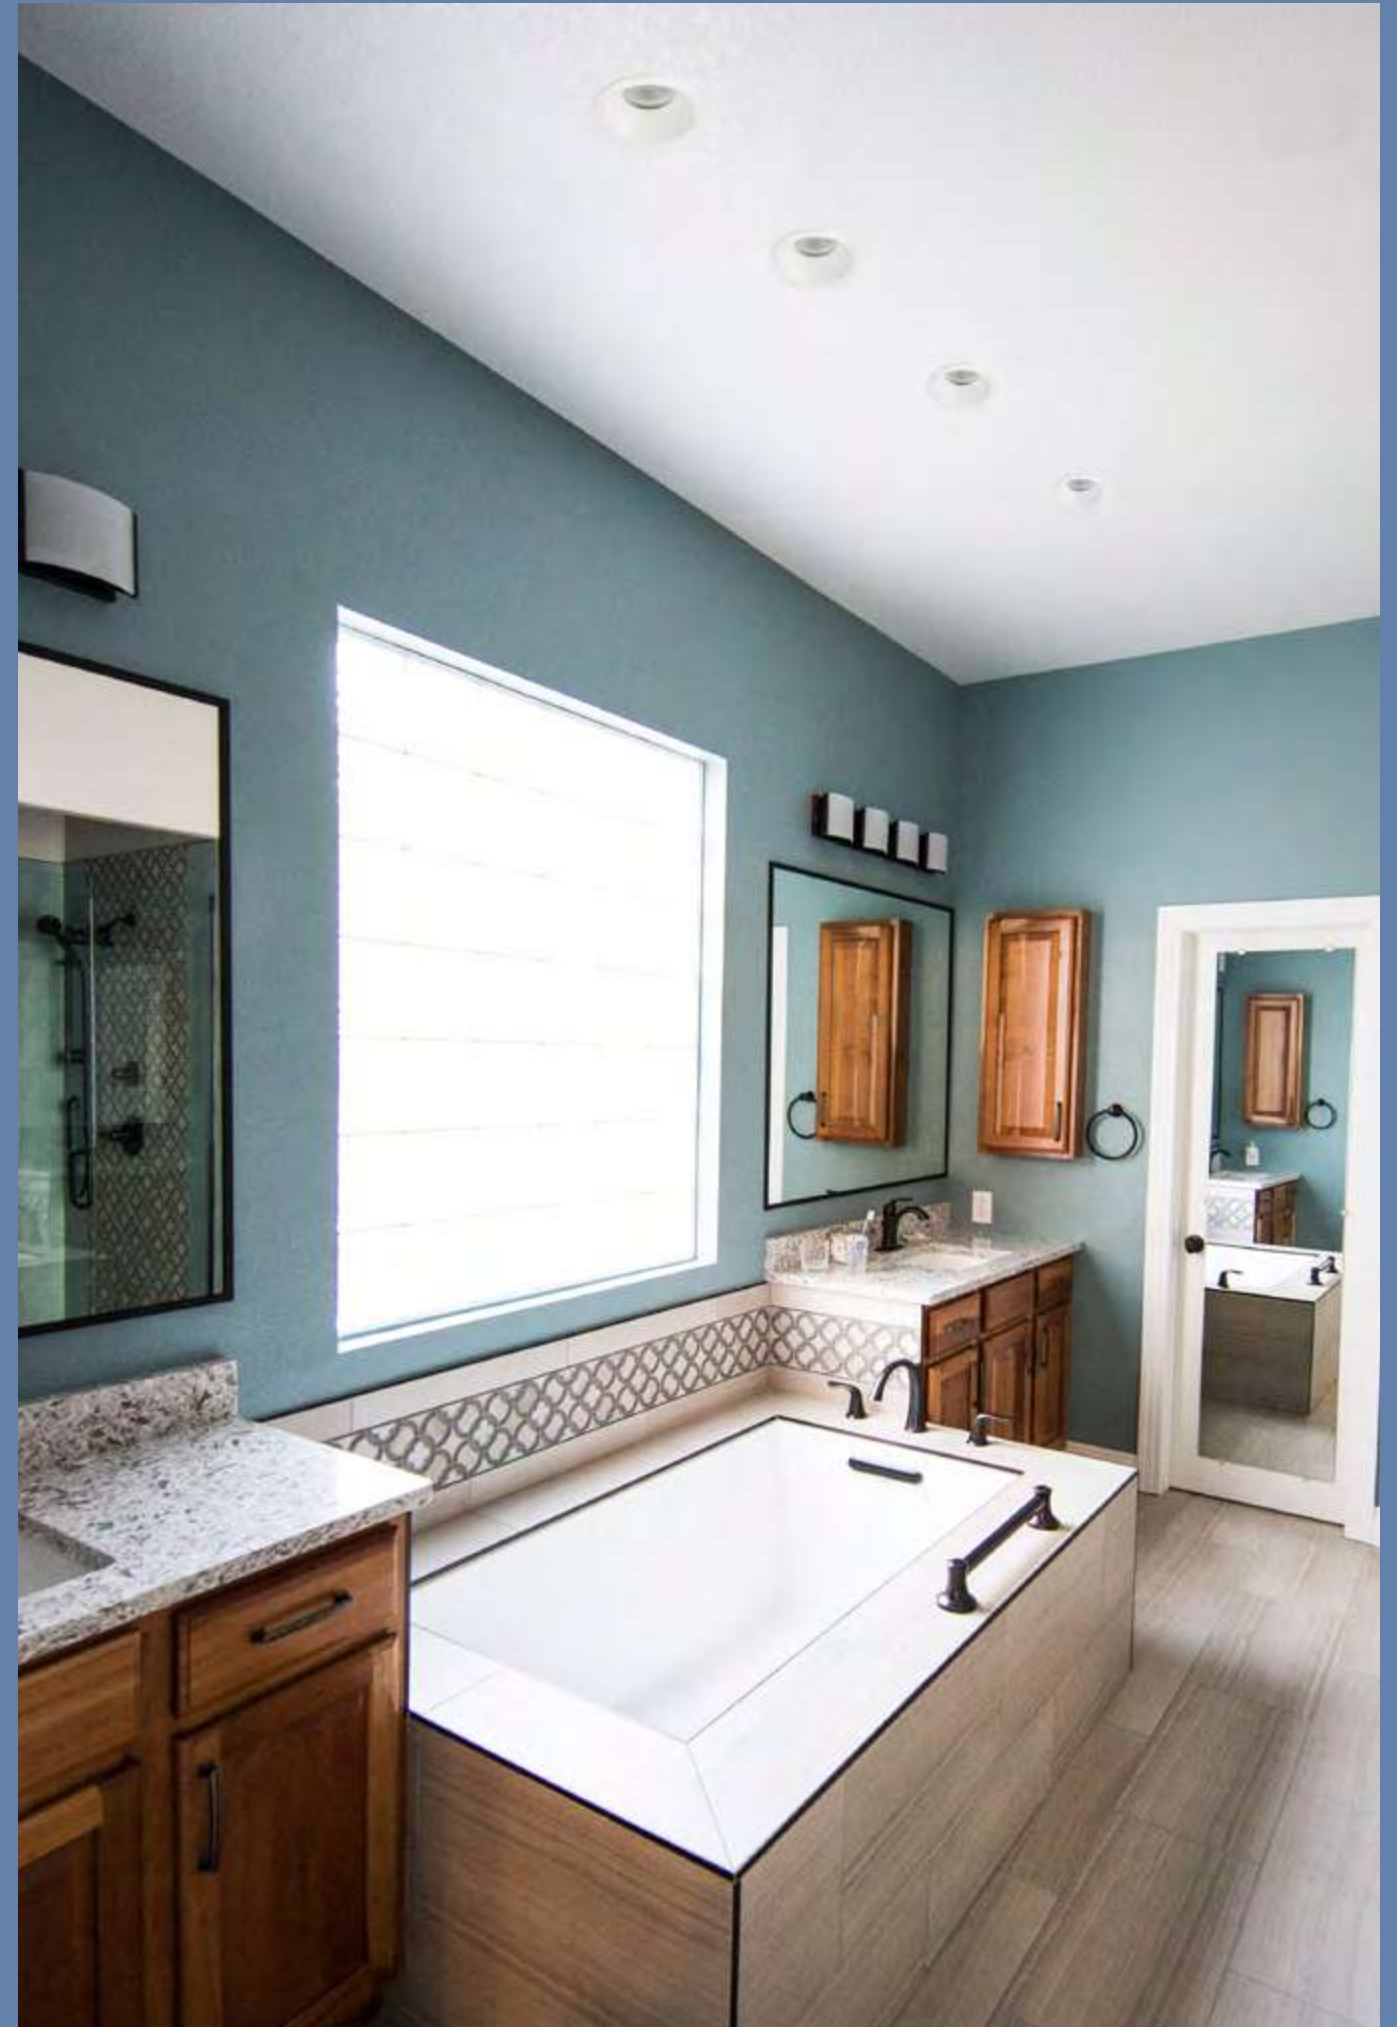

### 88317 CLARK

Spot encastré BBC étanche à l'air sans boîtier d'encadrement.

Low energy house spotlight, airtight without housing box.

blanc  
white

3 188000 765123  
654850

GU10-5W FOURNIE	LED 2700 Kelvins 345 lumens		X 2
IP 65	3,7 8,3	9 9 9	