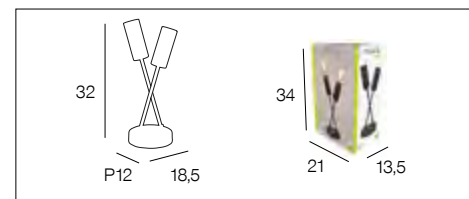

AMPOULE
CONSEILLÉE **G80**
Suggested bulb **654322**
10507 3 188000 760166

E27-40W NON FOURNIE		X 1