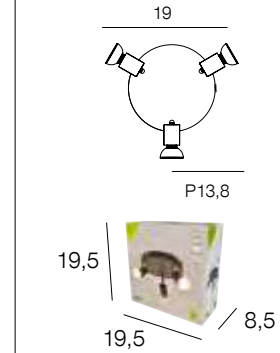

x1

88313

noir mat
matt black

654038