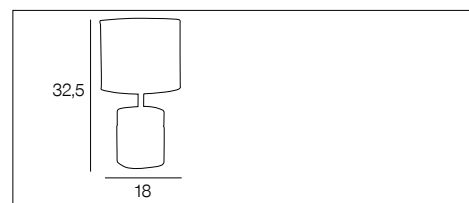

AMPOULE CONSEILLÉE Suggested bulb **P45 654300** 10501 3 188000 759948

E14-60W NON FOURNIE		X 4