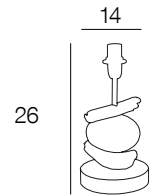

52001 RONDO

naturel
natural

7417

E14 - 40W
NON FOURNIE X 4

Pied boule bois.

Wooden ball table base.

91088 CANDICE

bois patiné
patinated wood

512069

E14 - 40W
NON FOURNIE X 4

Pied bougeoir en bois
tourné patiné.

Patinated turned wood
candlestick base.

91649 LISBETH

blanc
white

654862

naturel
natural

654860

cedre
grey

654861

taupe
mole grey

654863

E27 - 60W
NON FOURNIE X 4

Pied bougeoir en bois
tourné patiné.

Patinated turned wood
candlestick base.

91121 HAMPTON

naturel
natural

512146

E14 - 40W
NON FOURNIE X 4

Pied bois empilement
décors en résine.

Wood and resin stacked base
table lamp.

91650 NOOMI

naturel
natural

654856

cedre
grey

654857

taupe
mole grey

654859

E27 - 60W
NON FOURNIE X 4

Pied bougeoir en bois
tourné patiné.

Patinated turned wood
candlestick base.

91582 YOGA

naturel
natural

652630

E14 - 40W
NON FOURNIE X 4

Trépied en bois esprit
scandinave.

Wooden tripod table base.

91800 SÖREN

naturel
natural

653931

E27 - 60W
NON FOURNIE X 4

Trépied en bois esprit
scandinave.

Wooden tripod table base.

91842 EDWARD

noir
black

654168

E27 - 40W
NON FOURNIE X 4

Pied en bois certifié FSC®.

base table lamp in FSC®
certified wood.