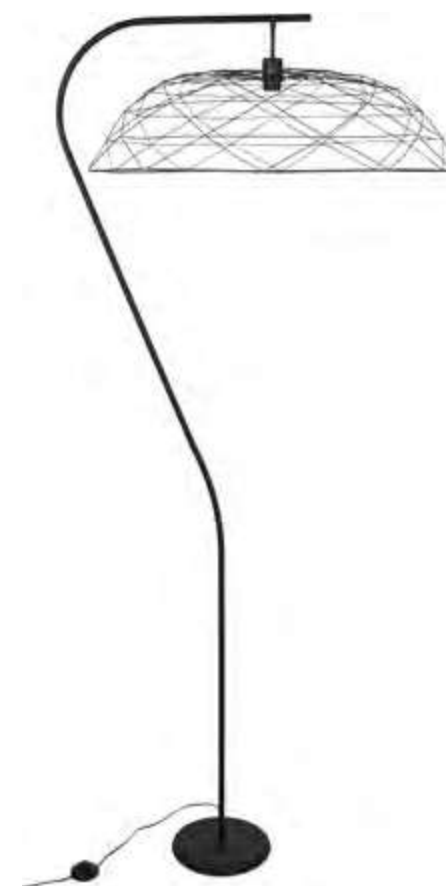

91769 ORION XL

Lampadaire en métal peint. Abat-jour en métal filaire, détails peinture métallisée. Equipé d'un cache douille et d'un interrupteur au pied.

Painted metal floorlamp. Metal wire lampshade with brass accents. Delivered with socket and foot switch.

Design
by
Corep
Modèle déposé

noir mat
matt black

PR503763

AMPOULE
CONSEILLÉE **G95**
Suggested bulb **654873**
10550

E27-60W
NON FOURNIE

X 1