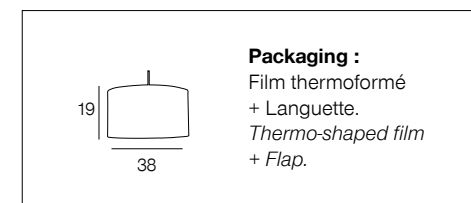

652875

blanc/noir  
white/black

652874

blanc  
white

652954

AMPOULE CONSEILLÉE **G80**  
Suggested bulb **654322**  
10507 3 188000 760166

E27-100W NON FOURNIE **X 1**