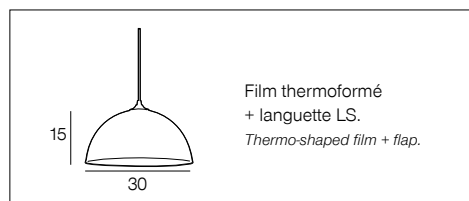

noir mat
matt noir
3 188000 749390
653278

E27-60W NON FOURNIE			X 4 X 12