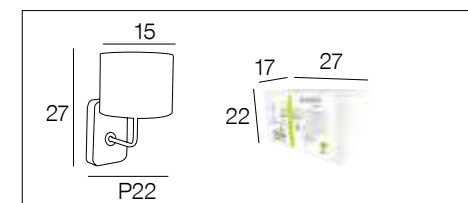

## 91532 TABLETT

Applique tablette en métal peint. Tête pivotante. Equipée d'un port USB pour recharge smartphone. Tirette et câble textile contrasté. Idéale en chevet de lit.

Painted metal tablet wall light. Adjustable head. USB plug for charge smartphone. On and off pull and textile cord. Ideal for bedhead.