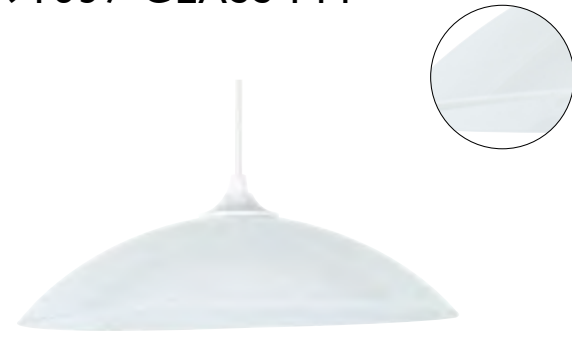

91637 GLASS PM