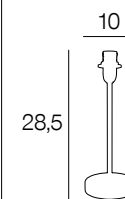

Pied tige métal.

Metal stem base.