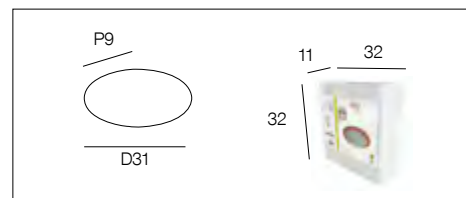

naturel
natural
3 188000 761736
654507

acajou
acajou
3 188000 761743
654508