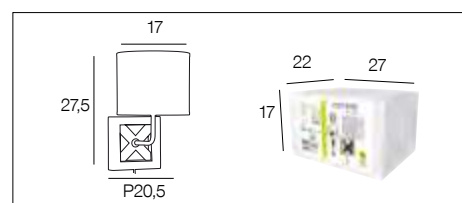

## 91246 HEMA

Design  
by  
Corep  
Modèle déposé

Applique base ronde en MDF avec insert métal.  
Abat-jour forme FCH en coton blanc ou toile de jute.

MDF round base wall light with metal insert. Cotton or hessian cone lampshade.