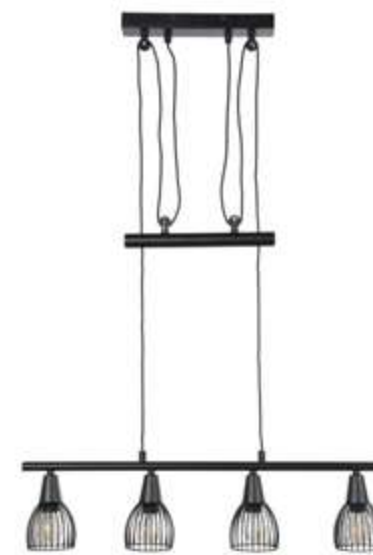

## 91717 JARO

Suspension 4 lumières en métal. Abat-jour en métal filaire peint. Equipée d'un système monte et baisse. Têtes orientables.

4-light metal pendant light. Painted metal wire lampshade. Adjustable stem height and articulated heads