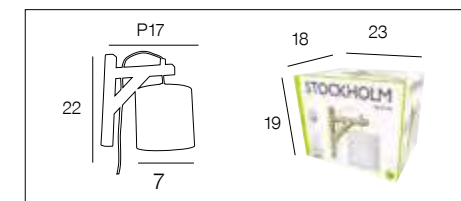

## 90964 SUZY

Applique forme col de cygne en bois et métal patiné. Abat-jour coton.

Swan neck wall light in wood and patinated metal, with cotton lampshade.

bois blanchi  
white wash wood

511166

AMPOULE  
CONSEILLÉE **P45**  
Suggested bulb **654300**  
10501 3 188000 759948