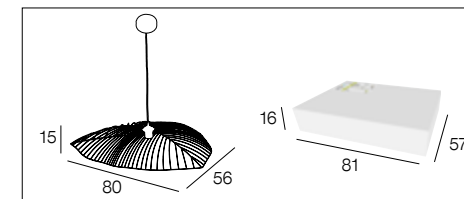

AMPOULE
CONSEILLÉE **G95**
Suggested bulb **654873**
10508

E27-60W
NON FOURNIE **X 1**