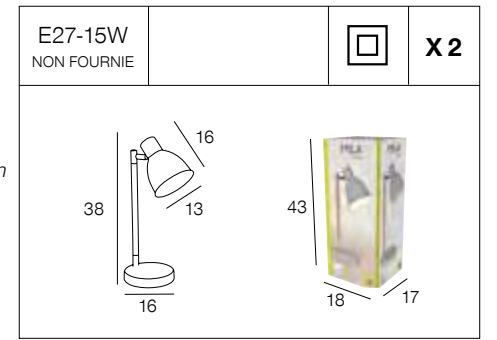

A0404 MILA

Lampe de bureau esprit scandinave. Base et tête en métal. Finition peinture sablée et tige en bois. Tête ajustable haut/bas.

Scandinavian style desk lamp. Metal base and head. Sand paint finish and wood stem. Up and down adjustable head.