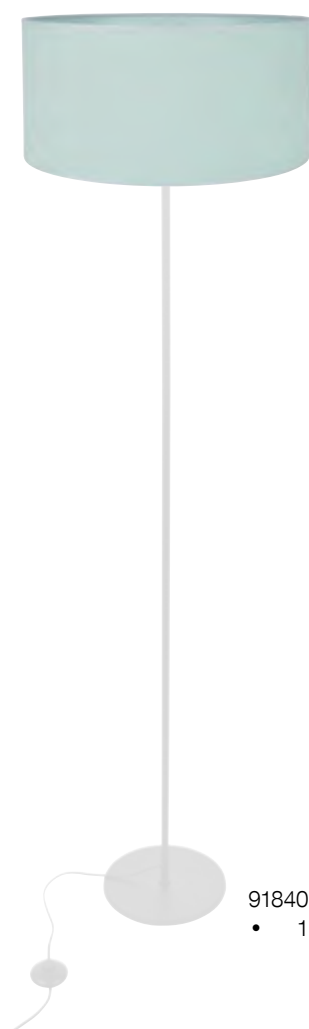

I037 FE *New*

sauge
sage

ø14 • h.11 • E14
655345

ø30 • h.17 • E27
655349

ø19 • h.13 • E14
655346

ø35 • h.19 • E27
655350

ø22 • h.14 • E14/27
655347

ø40 • h.21 • E27
655351

ø25 • h.15 • E27
655348

I242 FAA *New*

sauge
sage

ø20 • h.14 • E27
655333

ø25 • h.18 • E27
655334

ø30 • h.20 • E27
655335

ø45 • h.26 • E27
655336

I056 CYLINDRE *New*

sauge
sage

ø13 • h.13 • E14
655337

ø25 • h.17 • E27
655341

ø15 • h.13 • E14
655338

ø30 • h.18 • E27
655342

ø18 • h.14 • E27
655339

ø35 • h.19 • E27
655343

ø20 • h.15 • E27
655340

ø40 • h.19 • E27
655344

I992 FE *New*

raphia
raffia

ø19 • h.13 • E14
655308

ø40 • h.22,5 • E27
655312

ø22 • h.13 • E27
655309

ø25 • h.15 • E27
655310

ø30 • h.17 • E27
655311

I210 FCH *New*

sauge
sage

ø14 • h.13 • E14
655329

ø17 • h.15 • E27
655330

ø19 • h.17 • E27
655331

ø22 • h.19 • E27
655332

I525 CARRÉ *New*

sauge
sage

L17 • p.17 • h.13 • E14
655352

L38 • p.38 • h.27 • E27
655356

L22 • p.22 • h.17 • E27
655353

L42 • p.42 • h.27,5 • E27
655357

L25 • p.25 • h.18 • E27
655354

L32 • p.32 • h.21,5 • E27
655355

91840 EVAN
• 1056 SAUGE Ø40