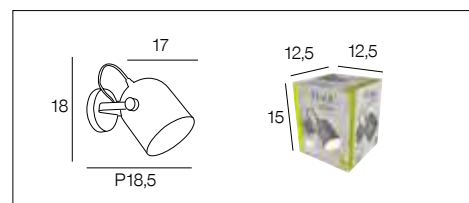

AMPOULE
CONSEILLÉE **E27 - P45**
Suggested bulb **654301**
10502 3 188000 759979

E27-15W NON FOURNIE	Boîtier isodome. Box connector.		X 2