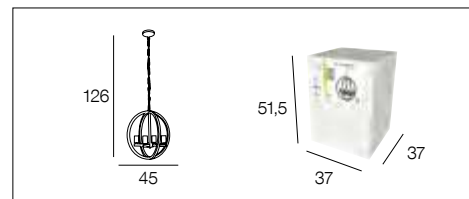

E27-40W NON FOURNIE			X 1