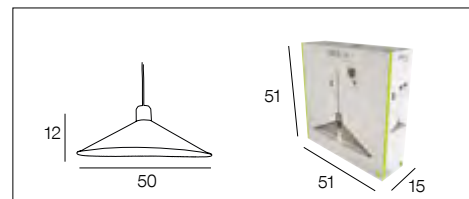

## 91717 JARO

Suspension 4 lumières en métal. Abat-jour en métal filaire peint. Equipée d'un système monte et baisse. Têtes orientables.

4-light metal pendant light. Painted metal wire lampshade. Adjustable stem height and articulated heads