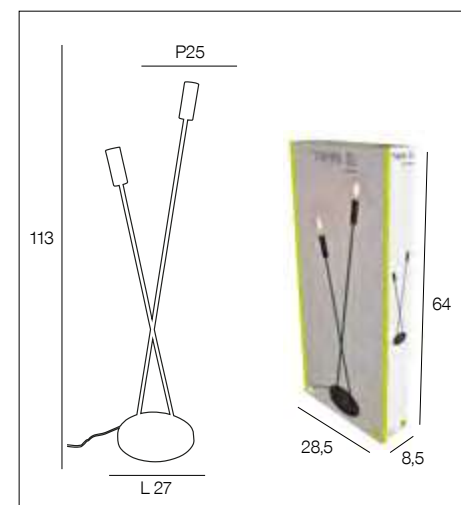

noir
black

655477

AMPOULE
CONSEILLÉE **G80**
Suggested bulb **654322**
10507

E27-40W NON FOURNIE			X 1