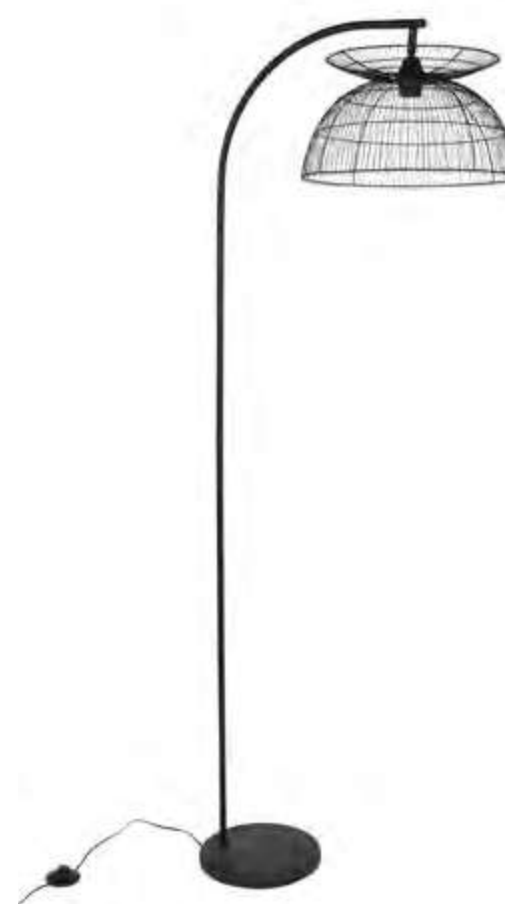

## 91759 MALAWI

Lampadaire arc base ronde en métal. Abat-jour forme dôme en métal filaire peint. Equipé d'une rotule sur la tête et interrupteur au pied.

*Metal arch round base floorlamp. Dome painted metal wire lampshade. Swivel on the head and foot switch.*