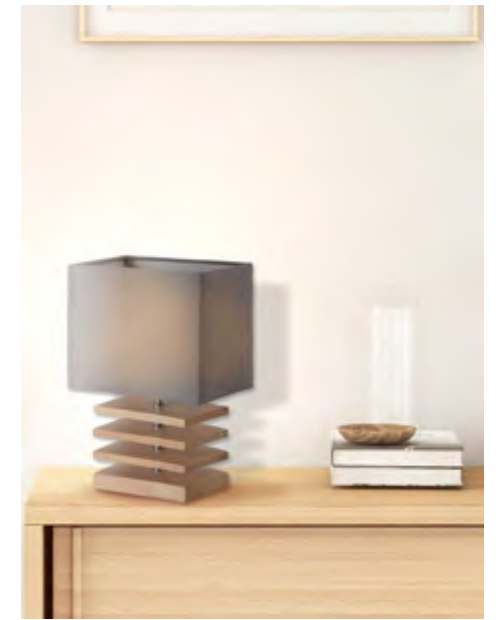

AMPOULE
CONSEILLÉE **P45**
Suggested bulb **654300**
10501

E14-40W
NON FOURNIE **X 2**

91123 LIV

Lampe base bois rectangulaire. Abat-jour rectangle en coton.

Rectangular wooden table lamp with cotton lampshade.

blanc
white

654912

blanc
white

512155

gris
grey

654913

gris
grey

512156