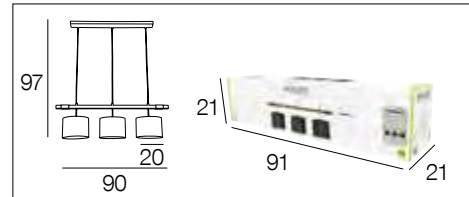

chêne/noir
oak/black

652862

AMPOULE
CONSEILLÉE **A60**
Suggested bulb **654309**
10550 3 188000 760067

E27-40W
NON FOURNIE **X 1**