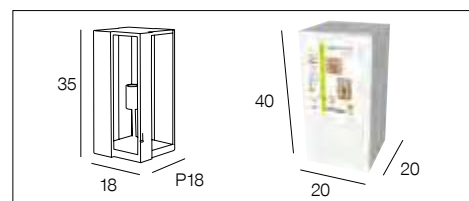

AMPOULE
CONSEILLÉE **G80**
Suggested bulb **654322**
10507 3 188000 760166

E27-40W
NON FOURNIE X 1