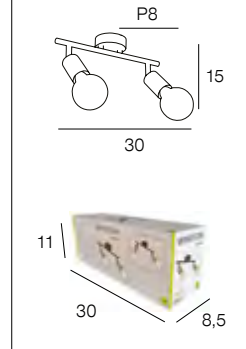

noir/laiton
black/brass

655032

X 1