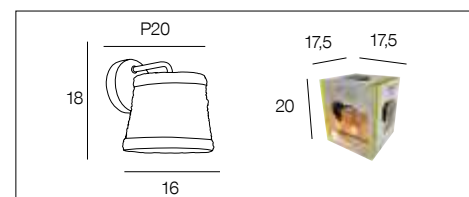

AMPOULE CONSEILLÉE **P45**
Suggested bulb **654300**
10501 3 188000 759948

E14-40W Boîtier isodome.
NON FOURNIE Box connector. **X 2**