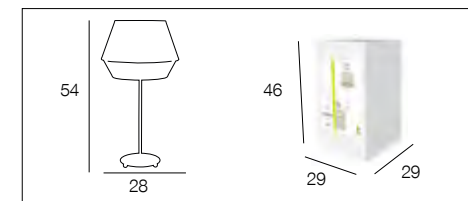

AMPOULE CONSEILLÉE Suggested bulb **A60** 654309 10550 3 188000 760067

E27-60W NON FOURNIE		X 1