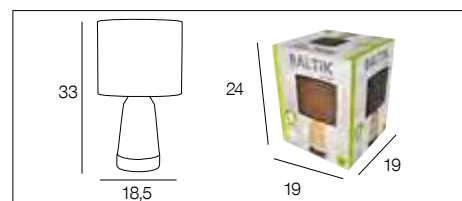

## 91190 ICE CUBE

Lampe métal et verre, forme cube. Équipée du système TOUCH (ON/OFF).

Glass and metal ON/OFF touch table lamp.

Design  
by  
Corep  
Modèle déposé

opale  
opal

650452

G9-3,5W FOURNIE			<b>X 2</b>
--------------------	--	--	------------