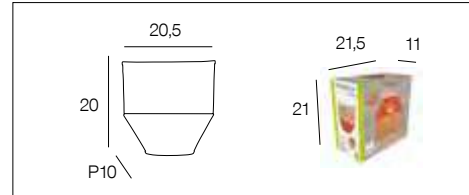

AMPOULE CONSEILLÉE **P45**
Suggested bulb **654300**
10501

E14-60W NON FOURNIE	Boîtier isodome. Box connector.		X 2