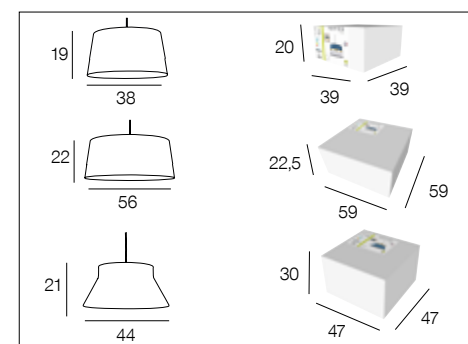

5262 & 5263 VELVET

Suspension forme conique bi-matière velours et coton.

Velvet and cotton cone pendant light.

céladon
celadon

rose
pink

marine
blue

5262

D38 3 188000 755629
653972

3 188000 755612
653971

3 188000 755605
653970

D56 3 188000 756091
654015

3 188000 756084
654014

3 188000 756077
654013

5263

3 188000 756114
654018

3 188000 756121
654017

3 188000 756107
654016

AMPOULE CONSEILLÉE **G80**
Suggested bulb **654322**
10507 3 188000 760166

E27-100W NON FOURNIE **X 1**