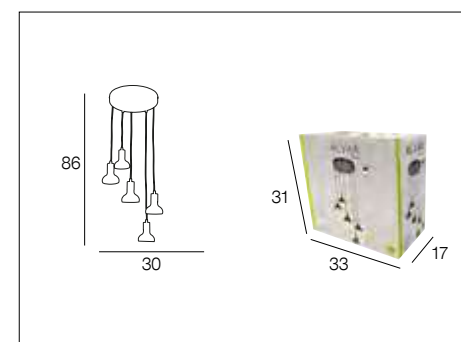

## 91873 ACEROLA

Suspension en verre sculpté soufflé à la bouche. Équipée d'un cordon textile et d'un pavillon métal adaptable DCL.

Mouth-blown glass pendant light with textile cord and metal canopy. Adaptable DCL.