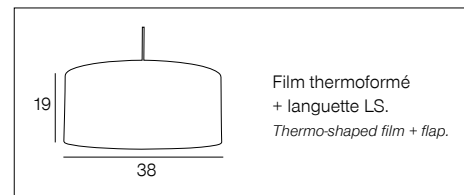

### 5017 WAKKO *New*

Suspension empilement de 2 cylindres en coton.

*Cylinder 2-stacking cylinder cotton pendant light.*

isocèle/moutarde  
*isocèle/mustard*

655415

isocèle/pétrole  
*isocèle/petrol*

655416