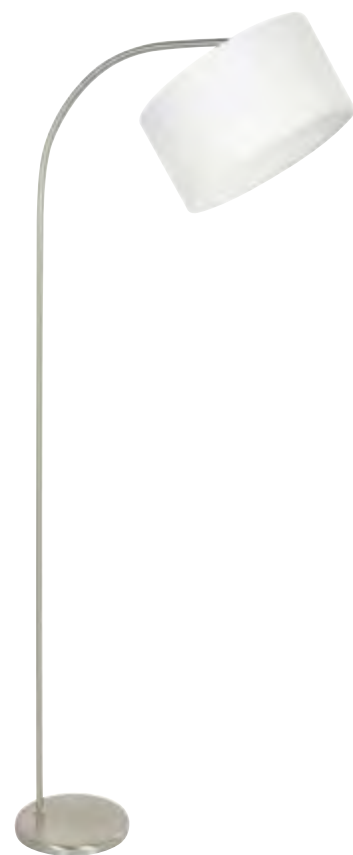

91674 WATSON

Lampadaire arc base ronde en métal.
Abat-jour forme cylindre en coton. Equipé
d'une rotule sur la tête. Interrupteur au
pied.

*Metal arch round floor lamp. Cotton cylinder
lampshade. Swivel on the head. Foot switch.*

alu brossé
brushed alu