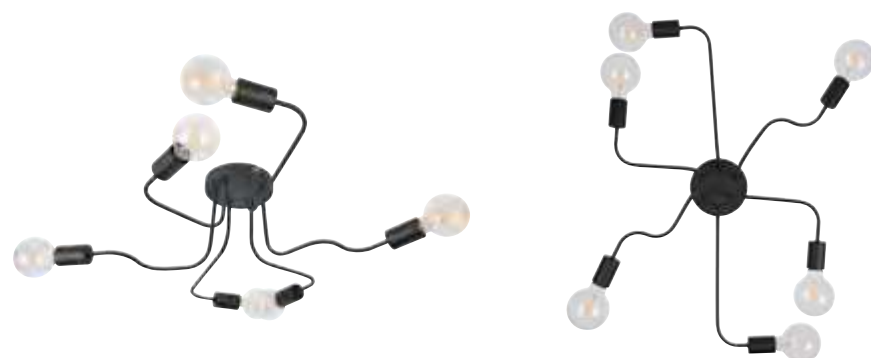

91917 MAZE 6L *New*

Plafonnier 6 lumières base ronde en métal peint articulé. Caches douilles en métal.

6-light round painted metal base articulated ceiling light with metal socket.

noir mat
matt black

655475