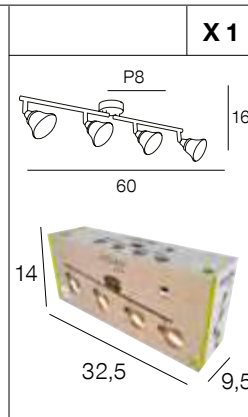

BRAS ARTICULÉS
swivel arms