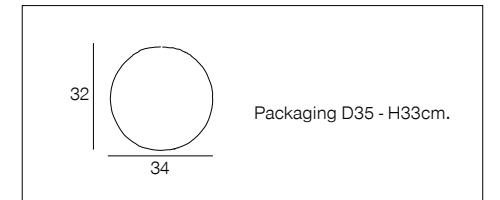

AMPOULE
CONSEILLÉE **A60**
Suggested bulb **654309**
10550 3 188000 760067

E27-100W
NON FOURNIE **X2**