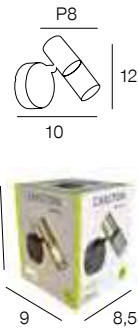

E27-25W NON FOURNIE	
AMPOULE CONSEILLÉE Suggested bulb	
G80 654322 10507	

88323

noir/laiton  
black/brass

655027

X 2

88324

noir/laiton  
black/brass

655028