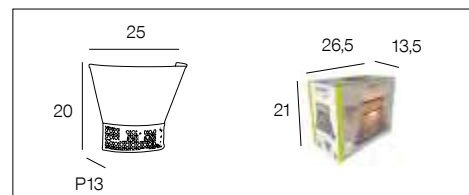

654393

blanc  
white

654392

AMPOULE CONSEILLÉE **P45**  
Suggested bulb **654300**  
10501

E14-60W NON FOURNIE	Boîtier isodome. Box connector.		<b>X 2</b>
------------------------	------------------------------------	--	------------