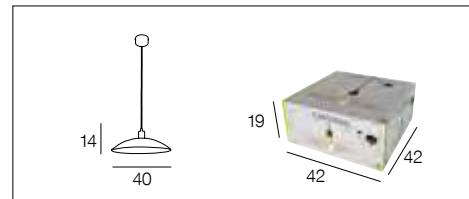

AMPOULE CONSEILLÉE **G80** 654322
Suggested bulb 10507

E27-60W NON FOURNIE **X 2**