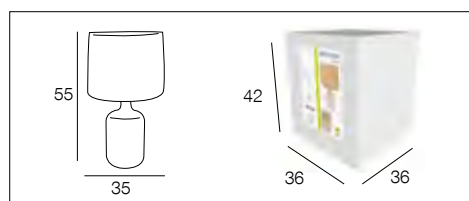

## 91741 IDA

Lampe base carrée en céramique matte. Abat-jour cylindre en coton.

*Matt ceramic square base table lamp with cotton cylinder lampshade.*

cendre  
ash

653252

rose  
pink

653251

blanc  
white