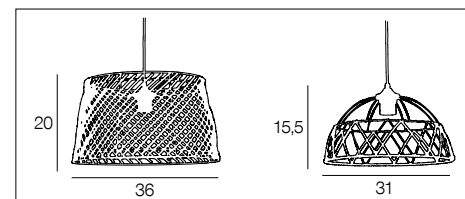

91765 KENDARI

91774 WOKABI

Suspension forme dôme en métal peint décorée de tiges de rotin rond.

Suspension forme dôme en métal peint et tressage plastique.

Dome painted metal pendant light with round rattan stem.

Dome painted metal and plastic woven pendant light.

AMPOULE CONSEILLÉE Suggested bulb **G80 654322** 10507

E27-100W NON FOURNIE Languette LS. Flap. **X 2**

noir mat/naturel

matt black/natural

PR503758

naturel

natural

PR503764

91729 INDAH

91730 KILAU

Suspension forme tambour, en métal filaire peint et finition en rotin tressé.

Drum pendant light in painted wire metal and rattan.

AMPOULE CONSEILLÉE Suggested bulb **G80 654322** 10507

E27-60W NON FOURNIE Languette LS. Flap. **X 2**

noir mat

matt black

PR503468

noir

black

PR503469