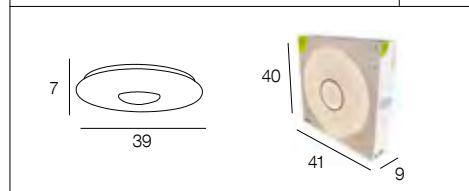

## 91912 ELLIPSE *New*

Plafonier LED intégrée base ronde en métal et diffuseur en plastique.

Metal round base integrated LED ceiling light and plastic diffuser.

blanc  
white

655464

12W  
LED INTÉGRÉE

**3000 Kelvins**  
**1000 Lumens** **150°** **X 1**