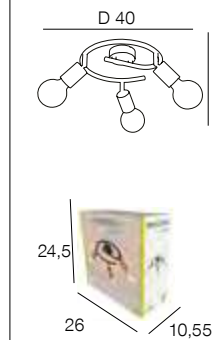

noir/laiton
black/brass

655033

X 1