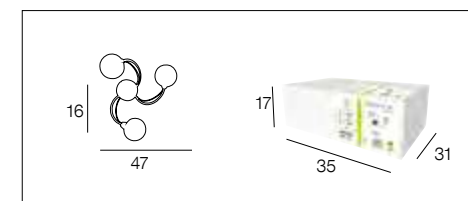

## 91912 ELLIPSE *New*

Plafonier LED intégrée base ronde en métal et diffuseur en plastique.

Metal round base integrated LED ceiling light and plastic diffuser.

blanc  
white

655464

12W  
LED INTÉGRÉE

**3000 Kelvins**  
**1000 Lumens** **150°** **X 1**