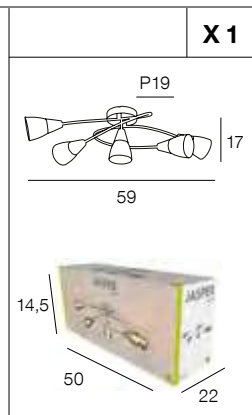

alu brillant/fumé
shiny aluminium/smoky

655273