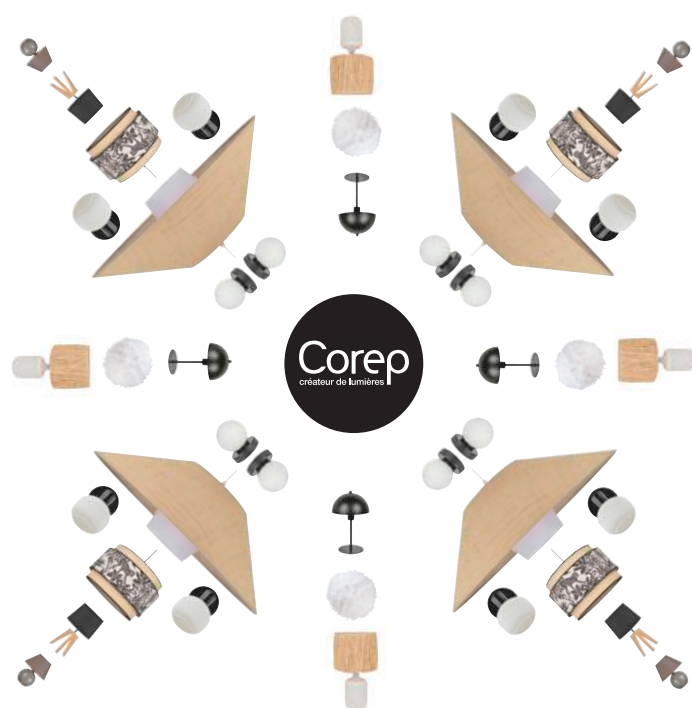

**GRECE**  
KOUROUPIS Representations  
+30 21 06 82 82 80  
kouroupis\_n@yahoo.com  
ADV : export@corep.com

CRÉATEUR ET FABRICANT D'ABAT-JOUR ET DE LUMINAIRES DÉCORATIFS  
DEPUIS 1970 EN FRANCE

Rue Radio-Londres - CS50001 - 33323 BÈGLES CEDEX (FRANCE)  
Tél. 05 56 49 13 66 Fax 05 56 85 08 28  
S.A.S au capital de 860 000 € - R.C.S. 471  
200 402 - NAF 2740 Z - TVA FR 424 712 00402