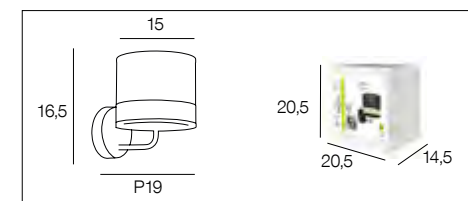

E14-40W NON FOURNIE	Boîtier isodome. Box connector.		<b>X 2</b>
------------------------	------------------------------------	---	------------

AMPOULE CONSEILLÉE Suggested bulb **P45 654300** 10501 

E14-40W NON FOURNIE	Boîtier isodome. Box connector.		<b>X 2</b>
------------------------	------------------------------------	---	------------