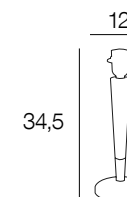

Pied en bois certifié FSC®.

base table lamp in FSC®
certified wood.