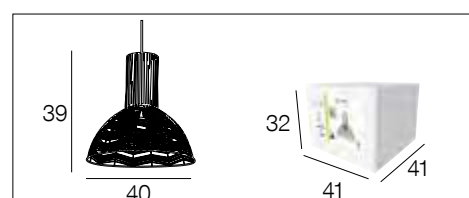

AMPOULE CONSEILLÉE Suggested bulb **G80 654322** 10507 3 188000 760166

E27-60W NON FOURNIE			X 1