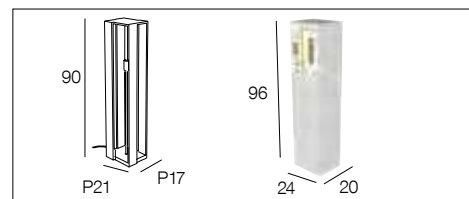

AMPOULE
CONSEILLÉE **G95**
Suggested bulb **654873**
10508 3 188000 765376

E27-40W
NON FOURNIE X 1