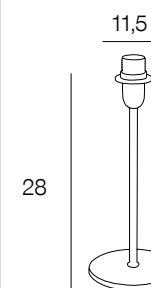

Pied lampe métal rond.

Round metal foot table lamp.