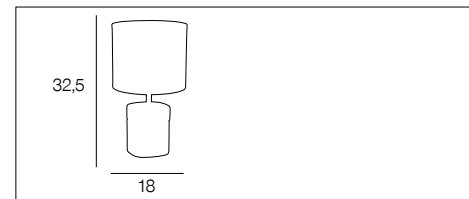

blanc/gun métal
white/gun metal
3 188000 732811
651657

E14-60W NON FOURNIE	□	X 4