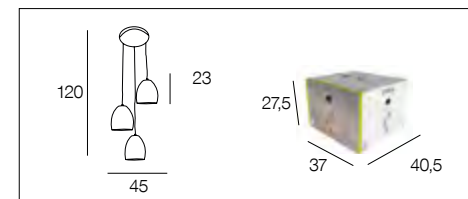

AMPOULE
CONSEILLÉE **A60**
Suggested bulb **654309**
10550 3 188000 760067

E27-60W NON FOURNIE			X 1