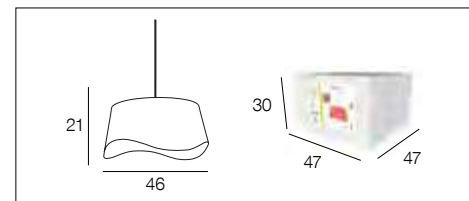

ardoise
slate
3 188000 761194
654452

blanc
white
3 188000 761187
654451

pétrole
petrol
3 188000 761156
654448

tomette
3 188000 761170
654450

moutarde
mustard
3 188000 761163
654449

AMPOULE CONSEILLÉE **G80**
Suggested bulb 654322 10507
3 188000 760166

E27-100W NON FOURNIE **X 1**