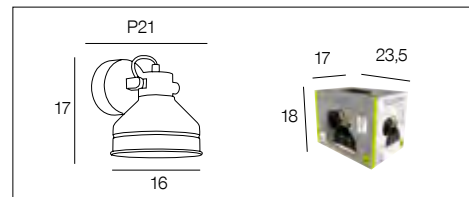

## 91518 GUKIN

Applique en métal peint. Abat-jour conique en rotin tressé ou cylindre en coton. Equipée d'un câble textile, d'un interrupteur/variateur permettant de régler l'intensité lumineuse et d'une prise secteur.