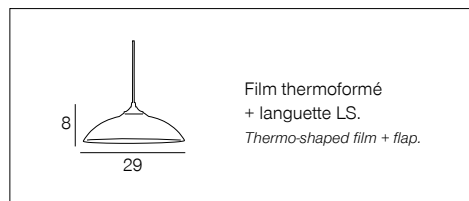

rouge
red
3 188000 721013
650744

E27-60W NON FOURNIE			X 4