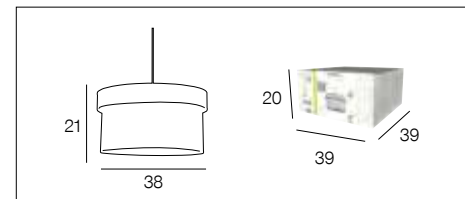

5258 PENNSY

Suspension conique bi-matière en coton et cannage.

Cotton and canework conical pendant light.

653620

653621

653623

654458

654460

653622

654459

AMPOULE
CONSEILLÉE
Suggested bulb

G80
654322
10507

E27-60W
NON FOURNIE

X 1

5256 & 5264 AMMAN

Suspension cylindre bi-matière ou coton.

Or all cotton cylinder pendant light.

653613

654473

653615

653614

654470

654472

653612

654471

654019

654021

AMPOULE
CONSEILLÉE
Suggested bulb

G80
654322
10507

E27-60W
NON FOURNIE

X 1

5256 AMMAN / raphia & coton

5264 AMMAN / coton

654020