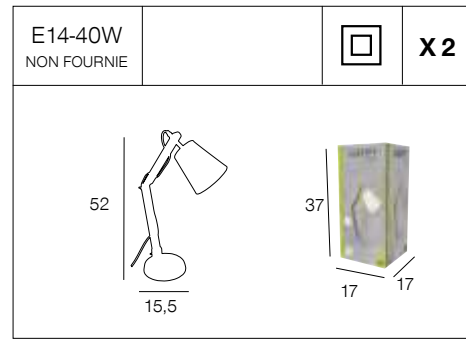

# 91493 HAPPY

Lampe articulée style scandinave. Base métal et tasseaux de bois.  
Abat-jour conique en coton. Équipée d'un câble textile assorti.

Scandinavian style articulated table lamp. Base in metal and wood timbers. Cotton cone shade and textile cord.