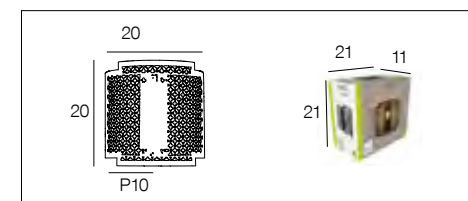

## 91871 CHARM

Applique en métal peint, forme col de cygne. Abat-jour articulé en métal.

*Painted metal swan neck wall light with articulated lampshade.*

cedre  
ash

654400

E14-40W NON FOURNIE	Domino électrique Terminal block.		<b>X 2</b>
------------------------	--------------------------------------	--	------------