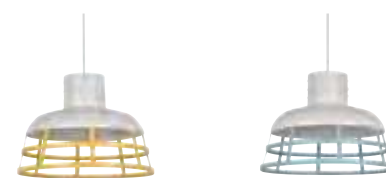

91872 FARM 3L

Suspension 3L en tôle émaillée imprimée.
Équipée d'un pavillon métal.
3-light enamelled iron dome pendant light with metal canopy.