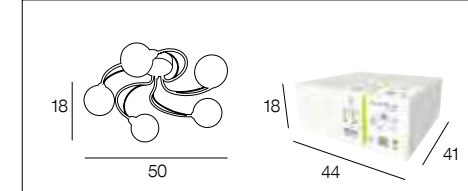

AMPOULE CONSEILLÉE **G9 654337**
Suggested bulb 10556 3 188000 760319

G9-33W
NON FOURNIE **X 1**