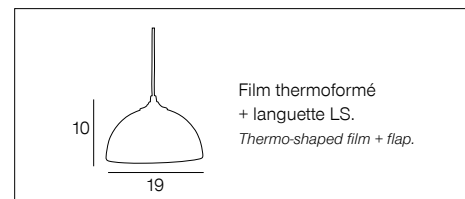

ambre
amber

505020

AMPOULE
CONSEILLÉE **A60**
Suggested bulb **654309**
10550

E27-60W
NON FOURNIE

X 4