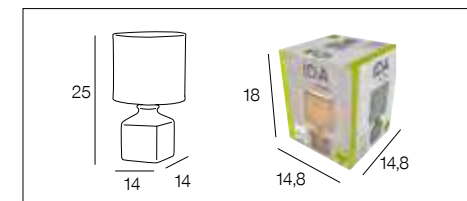

## 91864 MEKNES

Lampe en céramique, relief forme losange. Abat-jour cylindre en coton.

*Diamond embossed pattern ceramic table lamp with cotton cylinder lampshade.*

noir/blanc  
black/white

654377

AMPOULE  
CONSEILLÉE  **P45**  
Suggested bulb **654300**  
10501 3 188000 759948