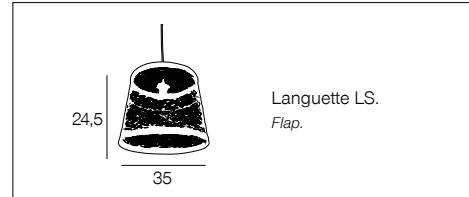

E27-100W NON FOURNIE **X 2**