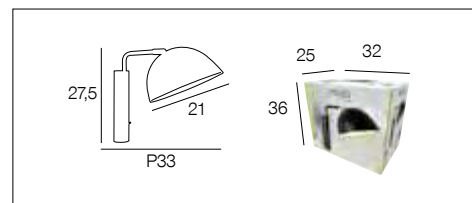

AMPOULE CONSEILLÉE Suggested bulb **P45 654300** 10501 3 188000 759948

E14-40W NON FOURNIE	Boîtier isodome. Box connector.		X 2