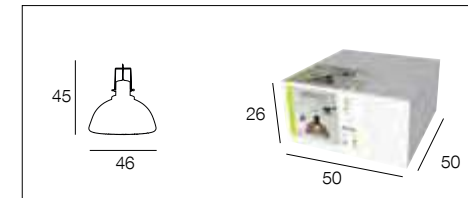

AMPOULE
CONSEILLÉE **G80**
Suggested bulb **654322**
10507

E27-60W
NON FOURNIE