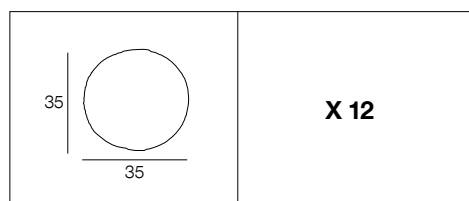

Suspension boule japonaise en papier de riz.

Japanese lantern-style pendant light in rice paper.

E27-60W NON FOURNIE	Sachet transparent + cintre + étiquette couleur Transparent plastic bag + hanger + color label
AMPOULE CONSEILLÉE Suggested bulb	A60 654309 10550

25001 BALL

blanc
white

1399

ciment
cement

651652

25002 BALL

blanc
white

1401

25003 BALL

blanc
white

1408

ciment
cement

513860

25004 BALL

blanc
white

1413

ciment
cement

651653

25005 BALL

blanc
white

1415

Suspension boule japonaise en papier de riz imprimé.

Printed Japanese lantern-style pendant light in rice paper.

E27-60W NON FOURNIE	Sachet transparent + cintre + étiquette couleur Transparent plastic bag + hanger + color label
AMPOULE CONSEILLÉE Suggested bulb	A60 654309 10550

AMPOULE CONSEILLÉE Suggested bulb	A60 654309 10550

25019 BALL IMPRIMÉ

654432

654434

654433

511577

651291

652918