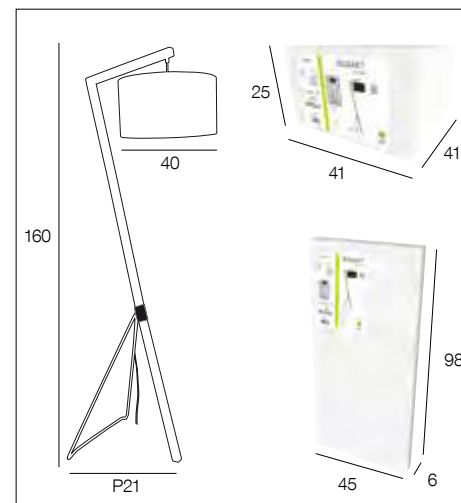

PR503271

AMPOULE CONSEILLÉE  
Suggested bulb

G95  
654873  
10550

E27-60W NON FOURNIE			X 1 X 6
------------------------	--	--	------------

91908 CINETIC *New*

Lampadaire base ronde en métal.  
Abat-jour en métal filaire. Interrupteur  
au pied.