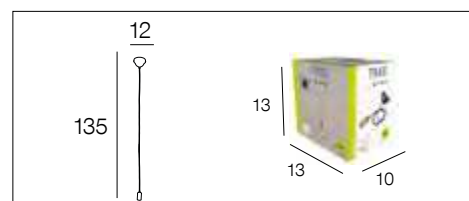

AMPOULE
CONSEILLÉE **G95**
Suggested bulb **654873**
10508

3 188000 765376

E27-60W
NON FOURNIE

X 2