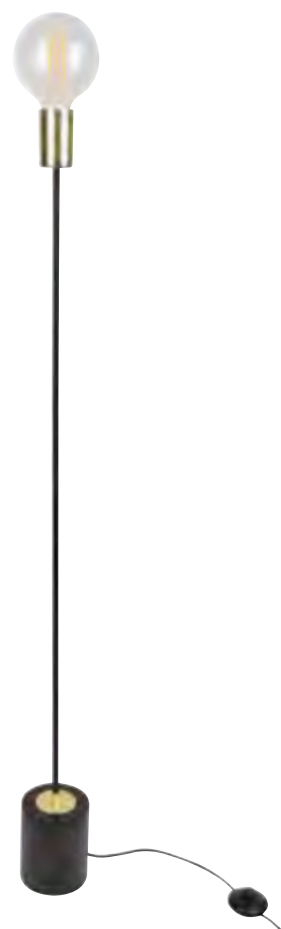

91808 DANDY

Lampadaire base ronde en métal peint. Cache douille finition laiton peint. Interrupteur au pied.

Round painted metal base floorlamp with brass finish socket cover. Foot switch.