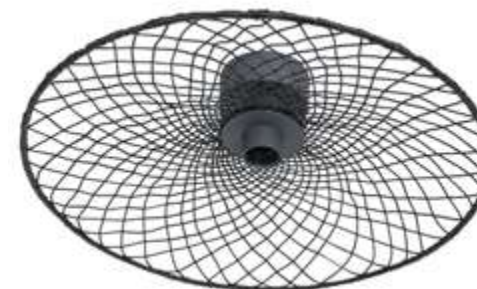

# 91636 KOTAO

Plafonnier 1L avec abat-jour forme coupole en rotin tressé. Equipé d'un pavillon en métal peint adaptable DCL.  
1-light ceiling light with woven rattan dome lampshade. Painted metal canopy DCL adaptable.