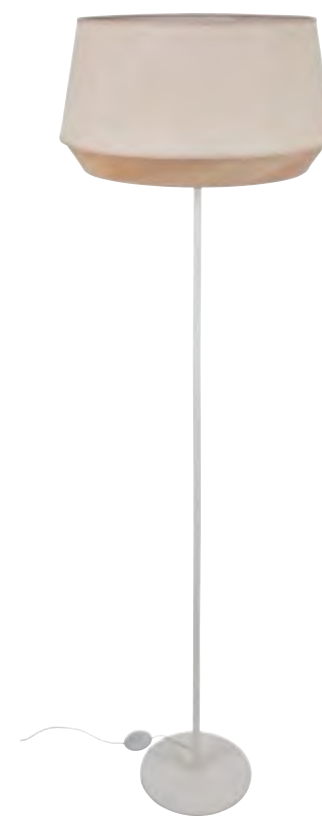

91840 SIR

New

Lampadaire base ronde en métal. Abat-jour diamant en coton et décoration effet bois. Interrupteur au pied.

Metal round base floorlamp with cotton and wood effect diamond lampshade. Foot switch.

Design by Corep
Modèle déposé

Pyla