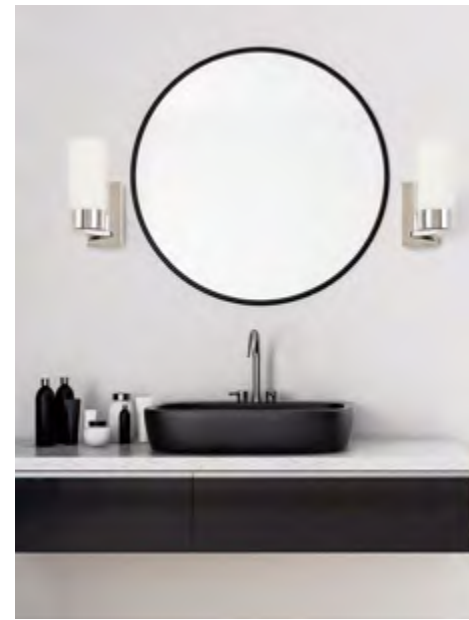

### S0040 TWINS

Set de 2 spots 1L base rectangulaire en métal, abat-jour en verre opale.

Set of 2 units rectangular metal base wall light, opal glass lampshade.

alu brillant  
shiny alu

654265

AMPOULE  
CONSEILLÉE  
Suggested bulb