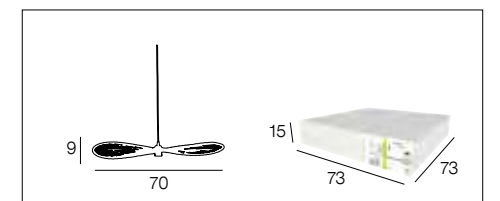

AMPOULE
CONSEILLÉE **G125**
Suggested bulb **654327**
10509 3 188000 760210

E27-60W
NON FOURNIE **X1**