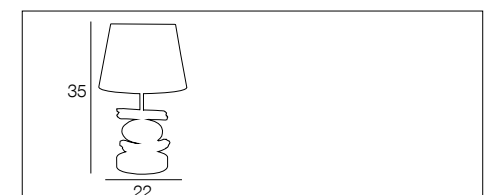

AMPOULE
CONSEILLÉE **P45**
Suggested bulb **654300**
10501

E14-40W NON FOURNIE		X 2