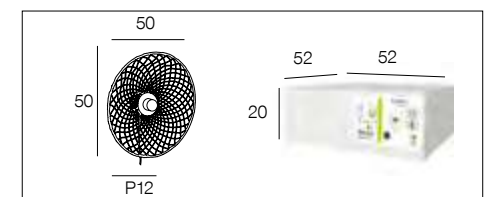

AMPOULE CONSEILLÉE **G95**
Suggested bulb **654873**
10550 3 188000 765376

E27-60W Cordon + interrupteur.
NON FOURNIE With a cord and plug. **X 1**