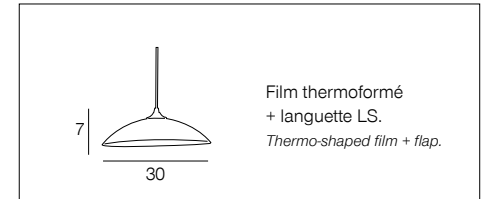

opale
opal
3 188000 733559
651721

AMPOULE CONSEILLÉE Suggested bulb **A60** 654309 10550 3 188000 760067

E27-100W NON FOURNIE **X 4**