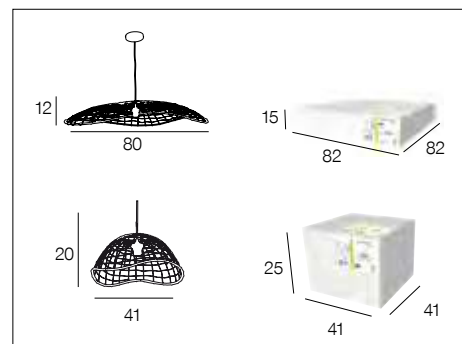

91525 AMPOULE CONSEILLÉE **G80** 654322 10507 3 188000 760166

91477 AMPOULE CONSEILLÉE **G125** 654327 10509 3 188000 760210

E27-60W NON FOURNIE X 1