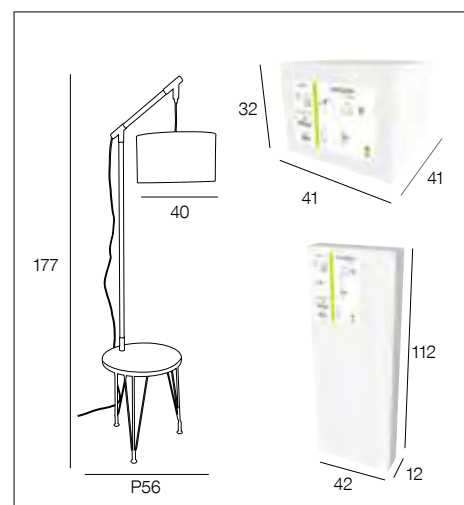

AMPOULE
CONSEILLÉE **G80**
Suggested bulb **654322**
10507 3 188000 760166

E27-60W
NON FOURNIE **X 1**

naturel
natural

PR503249