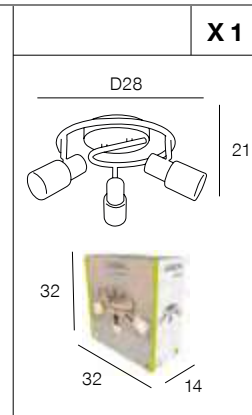

E14-25W NON FOURNIE	
AMPOULE CONSEILLÉE Suggested bulb	<b>P45</b> <b>654300</b> 10501 3 188000 759948

88352

alu brossé  
brushed aluminium

88353

alu brossé  
brushed aluminium

88354

alu brossé  
brushed aluminium