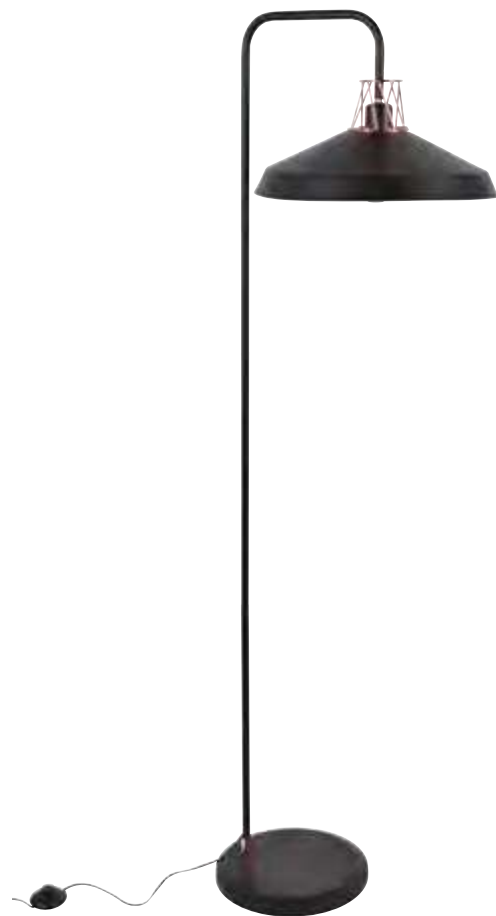

noir/cuivre  
black/copper

AMPOULE CONSEILLÉE **G80**  
Suggested bulb **654322**  
10507

E27-15W NON FOURNIE			<b>X 1</b>
------------------------	--	--	------------