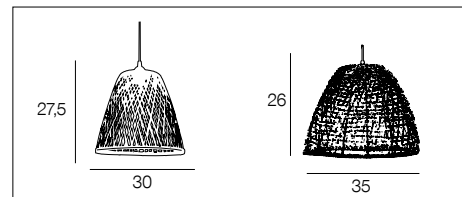

naturel
natural
3 188000 745866
PR503385

naturel
natural
3 188000 758682
PR503811