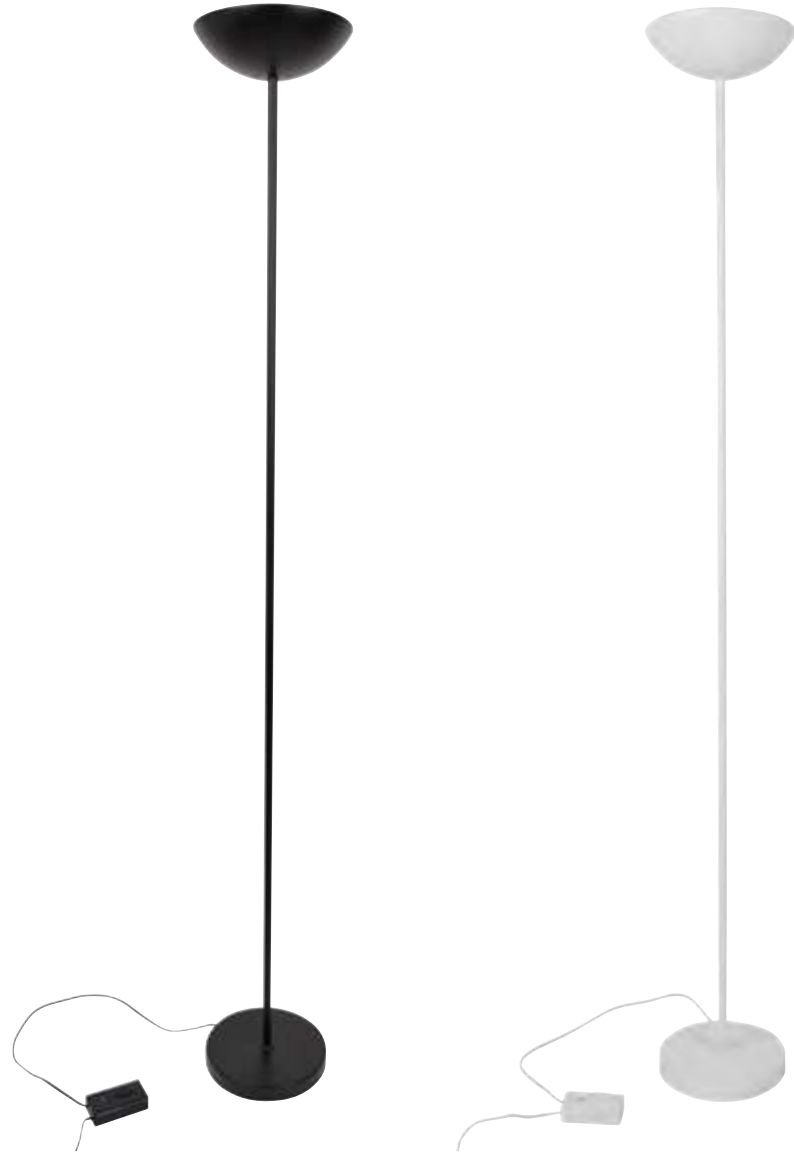

91831 JACK

Lampadaire base ronde en métal, avec interrupteur dimmable au pied. Compatible halogène et LED.

Metal round base floor lamp. Halogen and LED compatible. Foot switch and dimmer.

R7S LED 7-150W NON FOURNIE	LED		
R7S 150W NON FOURNIE	HALOGÈNE		X 2

AMPOULE
CONSEILLÉE
Suggested bulb

R7S
655657
10543

noir mat
matt black

654058

blanc mat
matt white

654057

alu brossé
brushed alu

654056