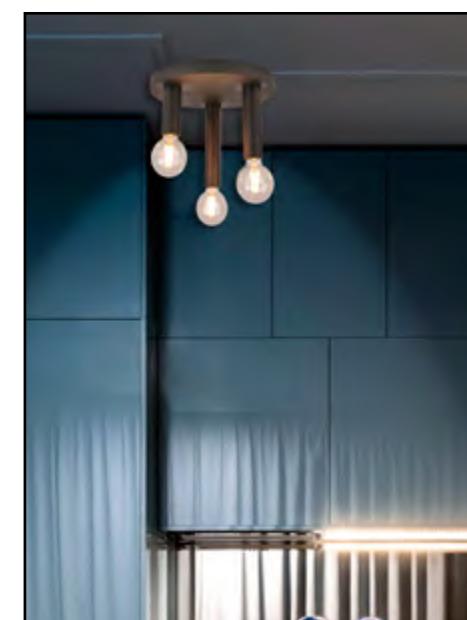

AMPOULE
CONSEILLÉE **G80**
Suggested bulb **654322**
10507

E27-40W Domimo électrique
NON FOURNIE Terminal block. **X 1**