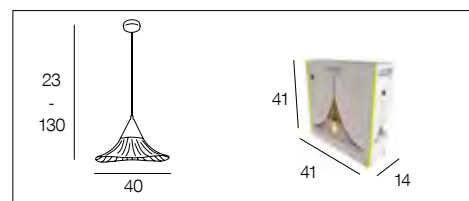

AMPOULE
CONSEILLÉE **G80**
Suggested bulb **654322**
10507 3 188000 760166

E27-60W
NON FOURNIE **X 1**