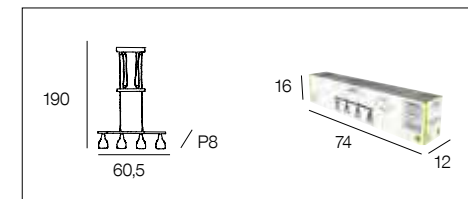

AMPOULE
CONSEILLÉE **P45**
Suggested bulb **654300**
10501

E14-40W
NON FOURNIE