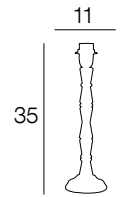

## 91650 NOOMI

naturel  
natural

654856

cedre  
grey

654857

taupe  
mole grey

654859

E27 - 60W  
NON FOURNIE X 4