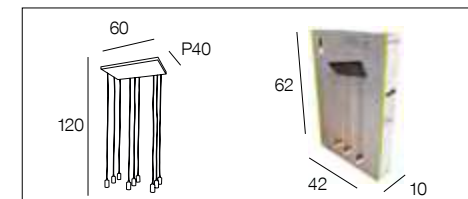

AMPOULE
CONSEILLÉE **G95**
Suggested bulb **654873**
10508

E27-40W
NON FOURNIE **X 1**