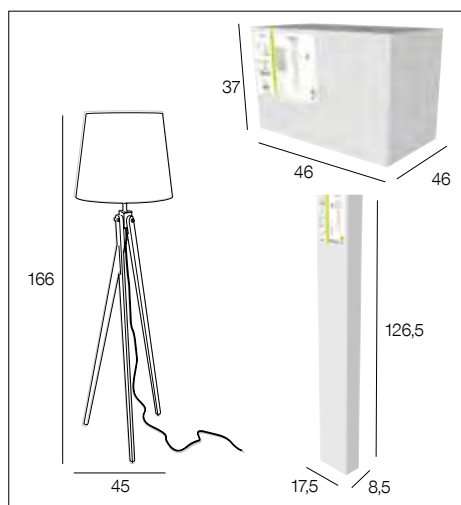

naturel
natural

PR503470

AMPOULE
CONSEILLÉE
Suggested bulb

G80
654322
10507

E27-60W
NON FOURNIE

X 1