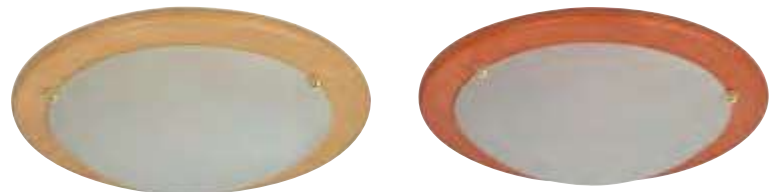

AMPOULE
CONSEILLÉE **A60**
Suggested bulb **654309**
10550 3 188000 760067

E27-60W NON FOURNIE		X 5