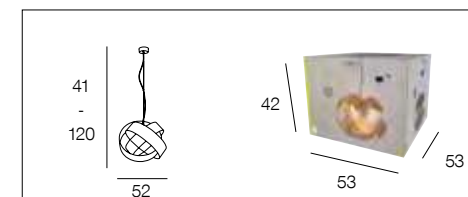

AMPOULE
CONSEILLÉE **P45**
Suggested bulb **654301**
10502 3 188000 759979

E27-40W NON FOURNIE				X 1