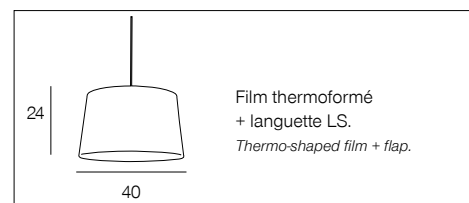

655265

AMPOULE CONSEILLÉE **G80**
Suggested bulb **654322**
10507 3 188000 760166

E27-100W NON FOURNIE **X1**

652072