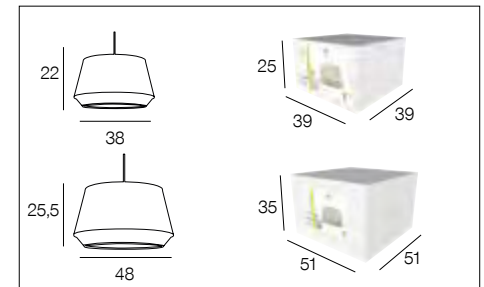

pyla

655249

pyla

655259

D48CM AMPOULE
CONSEILLÉE **G80**
Suggested bulb **654322**
10507 3 188000 760166

D38CM AMPOULE
CONSEILLÉE **G95**
Suggested bulb **654873**
10508 3 188000 765376

E27-100W
NON FOURNIE **X 1**