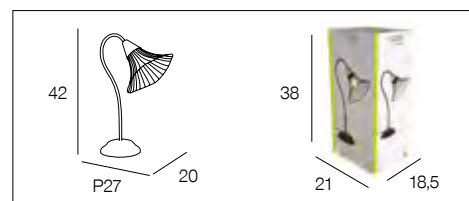

# 91849 RIAD

Lampe forme lanterne ronde en métal perforé motif moucharabieh.

Moucharaby style perforated metal lantern table lamp.

noir  
black

654261

AMPOULE CONSEILLÉE **A60**  
Suggested bulb **654309**  
10550 3 188000 760067