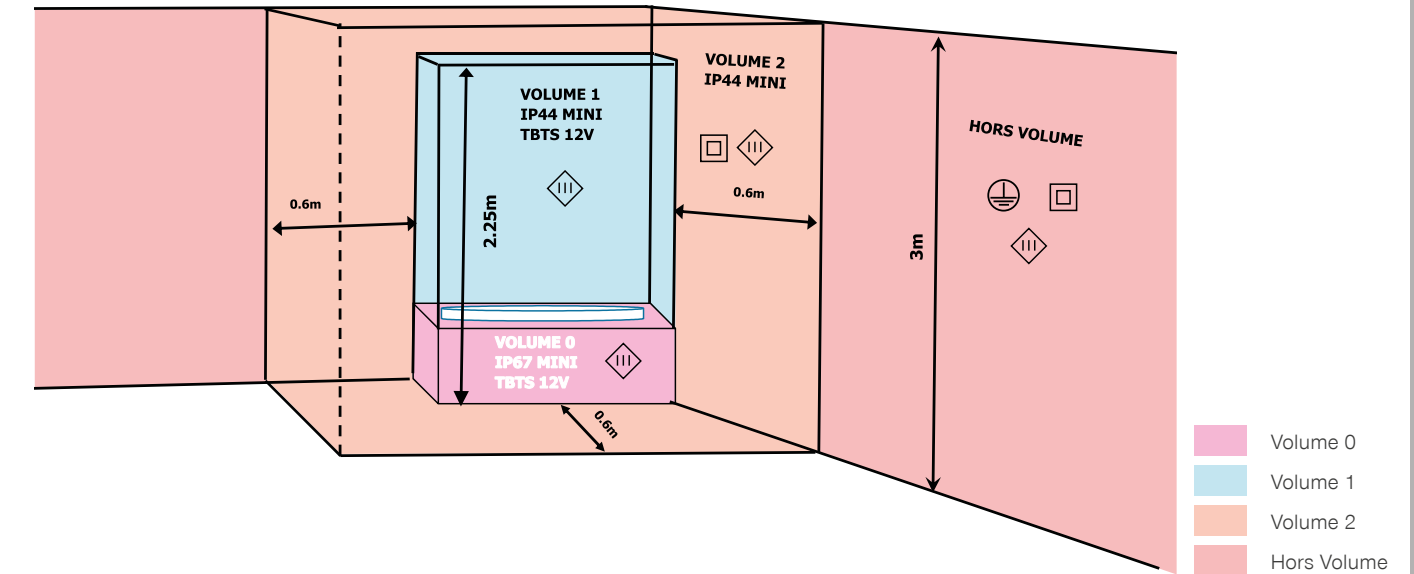

Installation des appareils dans une salle de bain

Fittings of the devices in a bathroom

Les indices de protection IPxx

Premier chiffre (corps solide) :

IP0 : pas de protection

IP1 : protection contre des corps étrangers solides plus grand que 50 mm

IP2 : protection contre des corps étrangers solides plus grand que 12 mm

IP3 : protection contre des corps étrangers solides plus grand que 2,5 mm

IP4 : protection contre des corps étrangers solides plus grand que 1 mm

IP5 : protection contre les dépôts de poussière

IP6 : protection contre la pénétration de la poussière (étanchéité)

Les indices de protection IPxx

Deuxième chiffre (corps liquide) :

IPx0 : pas de protection

IPx1 : protection contre la chute de gouttes d'eau, l'appareil étant dans sa position normale

IPx2 : protection contre la chute de gouttes d'eau, l'appareil étant incliné de 15° par rapport à sa position normale

IPx3 : protection contre l'eau de pluie, du moment que celle-ci ne fait pas un angle supérieur à 60° avec la verticale

IPx4 : protection contre les éclaboussements et les projections d'eau

IPx5 : protection contre les jets d'eau à la lance

IPx6 : protection contre les paquets d'eau ou les jets puissants

IPx7 : protection contre l'immersion pendant une durée déterminée

IPx8 : protection contre l'immersion permanente.

Ceci signifie par exemple qu'un boîtier IP65 est protégé contre la pénétration de la poussière et qu'il résiste à des projections d'eau à la lance.

The IPxx protection indices

First figure (solid body):

IP0: no protection

IP1: protection against solid foreign objects larger than 50 mm

IP2: protection against solid foreign objects larger than 12 mm

IP3: protection against solid foreign objects larger than 2.5 mm

IP4: protection against solid foreign objects larger than 1 mm

IP5: protection against deposits of dust

IP6: protection against penetration by dust (sealing)

The IPxx protection indices

Second figure (liquid body):

IPx0: no protection

IPx1: protection against falling drops of water, the appliance being in its normal position

IPx2: protection against falling drops of water, the appliance being tipped at 15° from its normal position

IPx3: protection against rain, as long as it is not at an angle greater than 60° from the vertical

IPx4: protection against splashes and jets of water

IPx5: protection against high-pressure water jets

IPx6: protection against larger quantities of water and powerful jets

IPx7: protection against immersion for a specified period

IPx8: protection against permanent immersion

This means for example that a IP65 unit is protected against penetration of dust and that it resists water splashes and a high-pressure water.