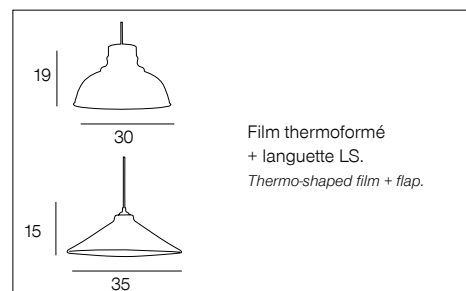

654437

654436

AMPOULE CONSEILLÉE Suggested bulb **G80 654322 10507** 3 188000 760166

E27-100W NON FOURNIE **X 1**

654381