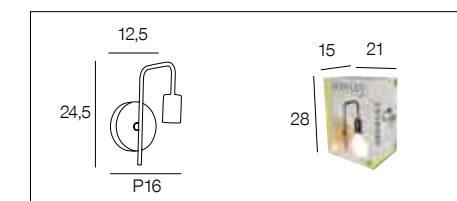

## 91605 VINTAGE

Design  
by  
Corep  
Modèle déposé

Applique base carrée en bois et métal équipée d'un cordon avec interrupteur et prise secteur. Abat jour cylindre en papier murano sur contrecollé transparent.