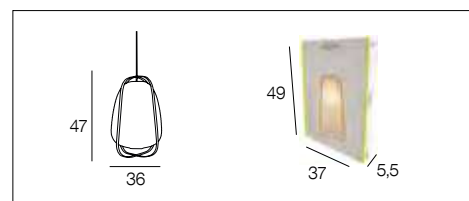

AMPOULE
CONSEILLÉE **A60**
Suggested bulb **654309**
10550

E27-60W
NON FOURNIE

X 1