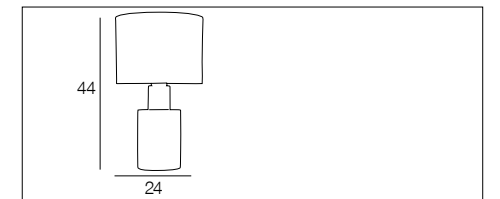

# 91392 POTERY

Lampe en céramique brillante base ronde. Abat-jour cylindre en coton.

Shiny ceramic circular base table lamp with cotton cylinder lampshade.

blanc  
white

gris cendre  
ash grey

rose  
pink

rouge  
red