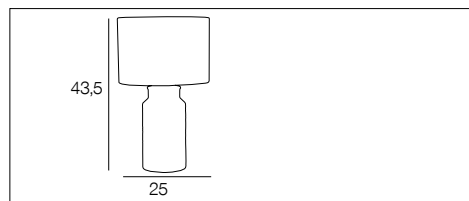

AMPOULE CONSEILLÉE **A60** 654309 10550
Suggested bulb

E27-60W NON FOURNIE		X 1