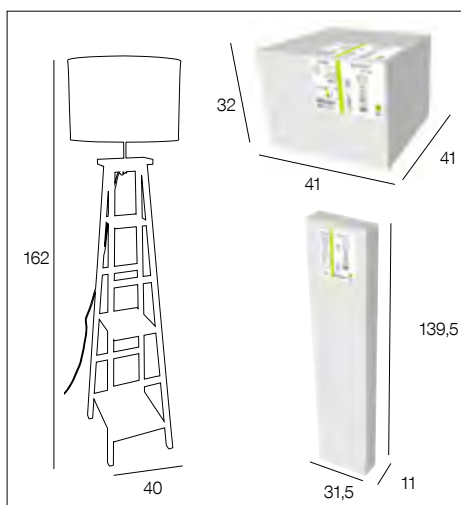

bois blanchi
white wash wood

PR502990

AMPOULE
CONSEILLÉE **G80**
Suggested bulb **654322**
10507

E27-100W
NON FOURNIE

X 1