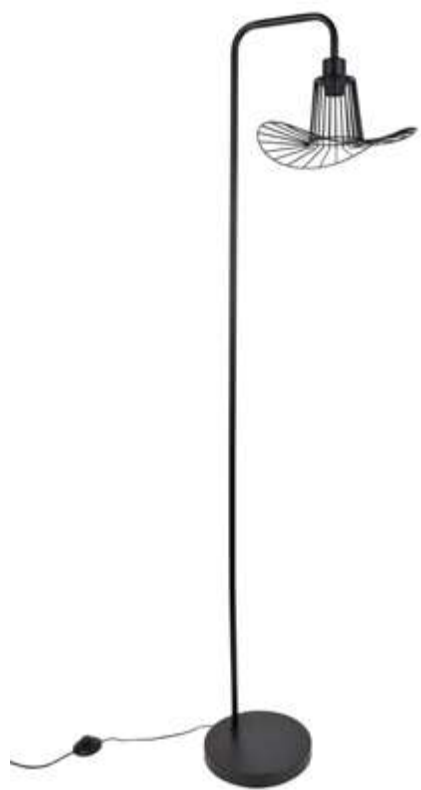

p.248

LAMPADAIRES

FLOOR LAMPS