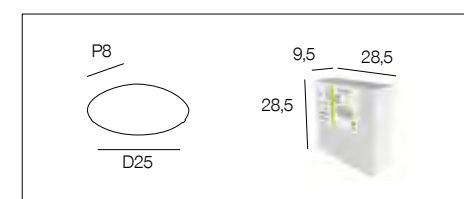

blanc
white

654502

AMPOULE
CONSEILLÉE
Suggested bulb

A60
654309
10550

3 188000 760067

E27-60W NON FOURNIE		X 4