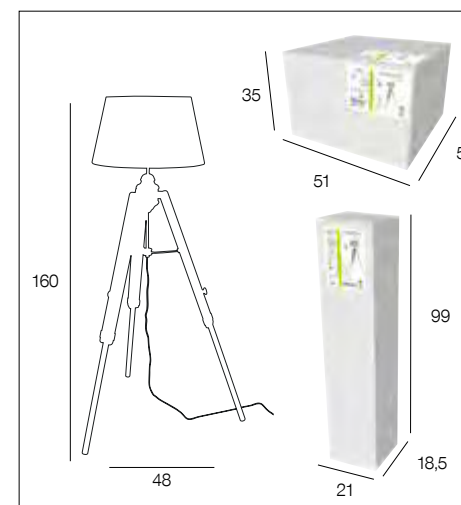

naturel
natural

PR502513

AMPOULE
CONSEILLÉE **G80**
Suggested bulb **654322**
10507

E27-100W
NON FOURNIE

X 1