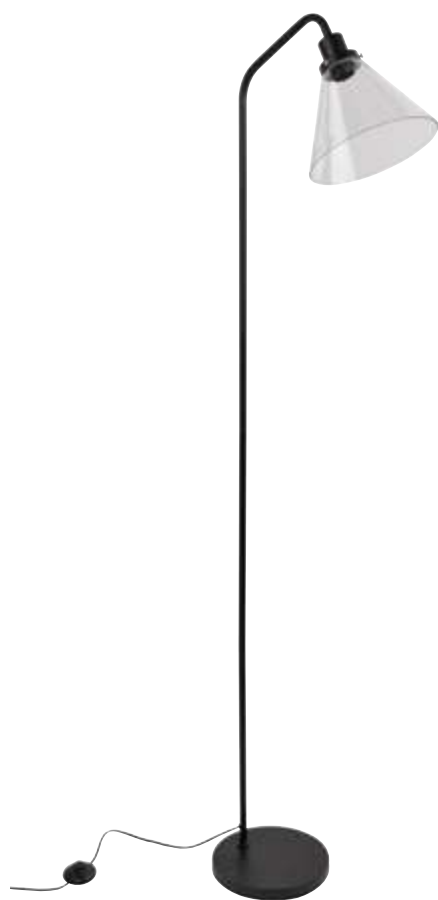

91810 JERSEY

Lampadaire en métal peint. Abat-jour conique en verre transparent. Interrupteur au pied.

Painted metal floorlamp with clear glass conic lampshade. Foot switch.