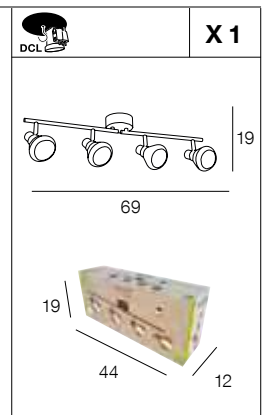

BRAS ARTICULÉS
swivel arms