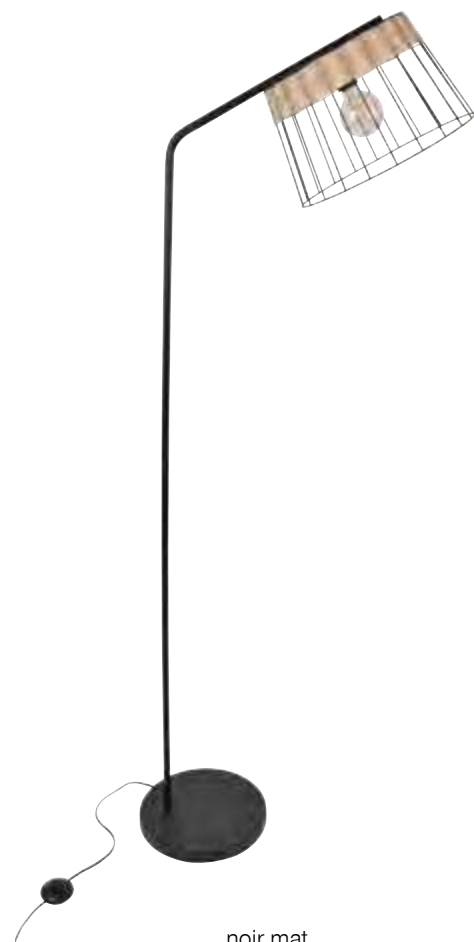

## 91790 INDAH

Lampadaire base en métal, abat-jour en métal filaire et rotin tressé. Interrupteur au pied.

Design  
by  
Corep  
Modèle déposé

Metal round base floorlamp with metal wire and woven rattan lampshade. Foot switch.