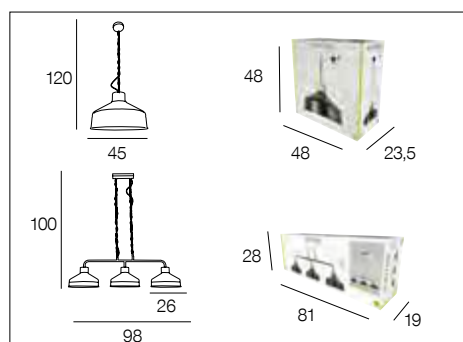

653937

AMPOULE
CONSEILLÉE
Suggested bulb

G80
654322
10507

3 188000 760166

E27-60W
NON FOURNIE

X 1