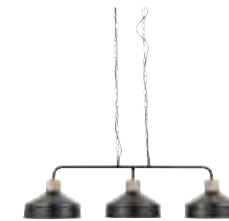

91805 CLAYTON 3L
p.108