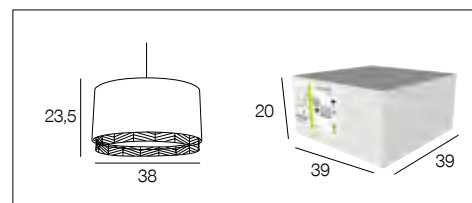

AMPOULE CONSEILLÉE **G80**
Suggested bulb **654322**
10507 3 188000 760166

E27-60W NON FOURNIE **X 1**