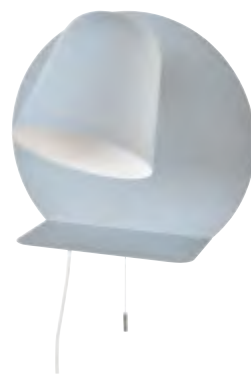

91757 YLVA

Applique en métal peint. Tête articulée. Equipée de deux caches vis en bois.

Painted metal wall light with two screw covers. Articulated head.

cendre mat
matt ash
3 188000 749444
653281

blanc mat
matt white
3 188000 749475
653284

rose pâle mat
matt pink
3 188000 749451
653282

cactus mat
matt cactus
3 188000 749468
653283

AMPOULE
CONSEILLÉE **E27 - P45**
Suggested bulb **654301**
10502 3 188000 759979

E27-15W NON FOURNIE	Boîtier isodome. Box connector.		X 2

91633 SEASON

Design
by
Corep
Modèle déposé

Applique base rectangle en résine, bords arrondis avec entretoise finition en laiton peint. Abat-jour cylindre en coton.

Resin rectangular base wall light, rounded edges with paint brass finition pipe. Cotton cylinder lampshade.

gris mat
matt grey
3 188000 733405
PR503251

blanc
white
3 188000 733412
PR503252

rose
pink
3 188000 733429
PR503253

AMPOULE
CONSEILLÉE **P45**
Suggested bulb **654300**
10501 3 188000 759948

E14-40W NON FOURNIE	Boîtier isodome. Box connector.		X 2

91532 TABLETT

Applique tablette en métal peint. Tête pivotante. Equipée d'un port USB pour recharge smartphone. Tirette et câble textile contrasté. Idéale en chevet de lit.

Painted metal tablet wall light. Adjustable head. USB plug for charge smartphone. On and off pull and textile cord. Ideal for bedhead.

blanc mat
matt white
3 188000 726889
651205

gris mat
matt grey
3 188000 726896
651206

Design
by
Corep
Modèle déposé

AMPOULE
CONSEILLÉE **P45**
Suggested bulb **654300**
10501 3 188000 759948

E14-40W NON FOURNIE			X 1

91701 TERRAZZO

Design
by
Corep
Modèle déposé

Applique base rectangle en béton effet moucheté avec col de cygne en métal brillant. Abat-jour cylindre en coton.

Flecked effect concrete rectangular wall light with shiny metal neck. Cotton cylinder lampshade.

laiton
brass
3 188000 746450
PR503404