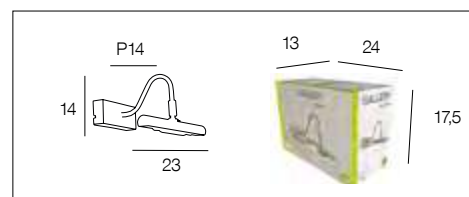

655064

AMPOULE  
CONSEILLÉE **G9**  
Suggested bulb **654337**  
10556 G9-33W Domimo électrique  
NON FOURNIE Terminal block.  **X 2**91916 MAZE 2L *New*

Applique 2L base ronde en métal peint. Caches douilles en métal.