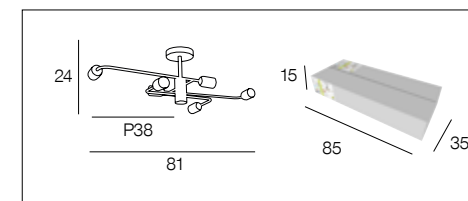

### 91208 LINCOLN

Suspension 3 lumières style industriel en métal. Hauteur ajustable.

3-light industrial style metal pendant light. Adjustable stem height.

noir mat  
matt black

650522