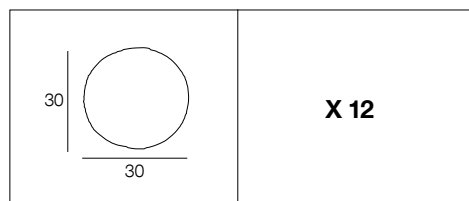

ciment
cement

651652