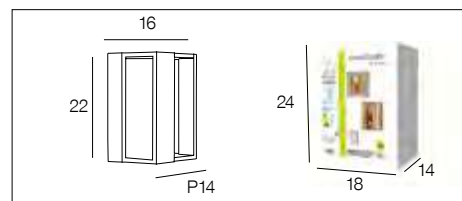

AMPOULE
CONSEILLÉE **A60**
Suggested bulb **654309**
10550 3 188000 760067

E27-40W NON FOURNIE	Boîtier isodome. Box connector.		X 2