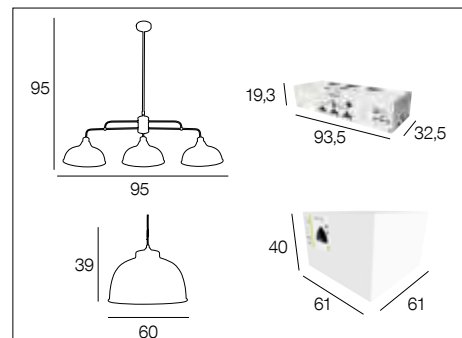

91517 DOCK XXL

Suspension dôme en métal, intérieur effet béton ou peint. Finition mat ou brillante. Equipée d'un cordon textile et d'un pavillon en métal peint assorti adaptable DCL.

Dome pendant light in metal, concrete or painted finish inner. Matt or shiny finish. Textil cord and matching painted metal canopy DCL adaptable.

noir mat
matt black

PR503117

blanc brillant
shiny white

PR503248

AMPOULE CONSEILLÉE Suggested bulb **G125 654327** 10509 3 188000 760210

91208
91517

E27-60W NON FOURNIE			X 1

E27-60W NON FOURNIE			X 1