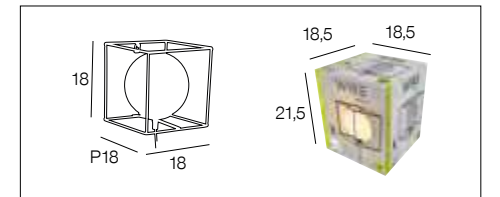

AMPOULE CONSEILLÉE **P45**
Suggested bulb **654300**
10501

E14-15W NON FOURNIE	Cordon + interrupteur. With a cord and plug.		X 2