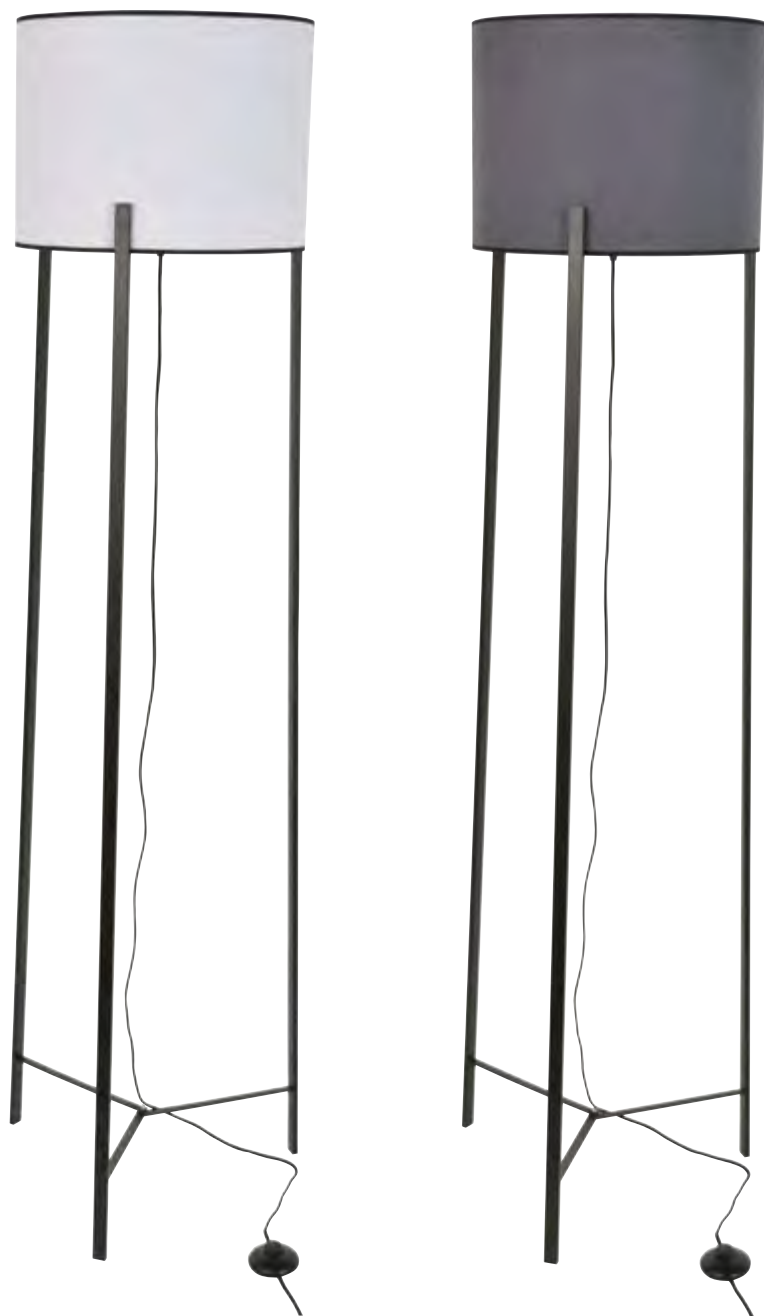

91679 LOUNGE

Lampadaire trépied en métal peint. Abat-jour cylindre en lin lavé, bordure contrastée. Equipé d'un cordon textile et d'un interrupteur au pied.

Tripod metal painted floorlamp. Washed linen cylinder lampshade, contrasted edges. Textile cord and foot switch.

blanc
white

PR503364

gris anthracite
anthracite grey

PR503365