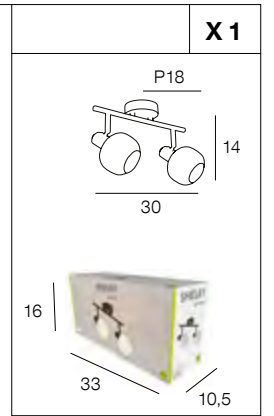

CELESTIN *New*

Spot base ronde en métal avec abat-jour en verre opale. Têtes orientables et bras articulés pour le 4L.

Metal round base spotlight with opal glass lampshade. Adjustable heads and swivel arms for the 4 lights.

G9-33W NON FOURNIE		
AMPOULE CONSEILLÉE Suggested bulb		
	G9 654337 10556	3 188000 760319

88331

alu brillant/opale
shiny aluminium/opal

655035

88332

alu brillant/opale
shiny aluminium/opal

655036

88333

alu brillant/opale
shiny aluminium/opal

655037

88334

alu brillant/opale
shiny aluminium/opal

655038

BRAS ARTICULÉS
swivel arms

SHELBY *New*

Spot base ronde en métal avec abat-jour en verre opale plissé. Têtes articulées.

Metal round base spotlight with opal wrinkly glass lampshade. Adjustable heads.

E14-25W NON FOURNIE		
AMPOULE CONSEILLÉE Suggested bulb		
	P45 654300 10501	3 188000 759948

88335

noir mat/opale
matt black/opal

655054

88336

noir mat/opale
matt black/opal

655055

88337

noir mat/opale
matt black/opal

655056

88338

noir mat/opale
matt black/opal

655057

88339

noir mat/opale
matt black/opal

655058