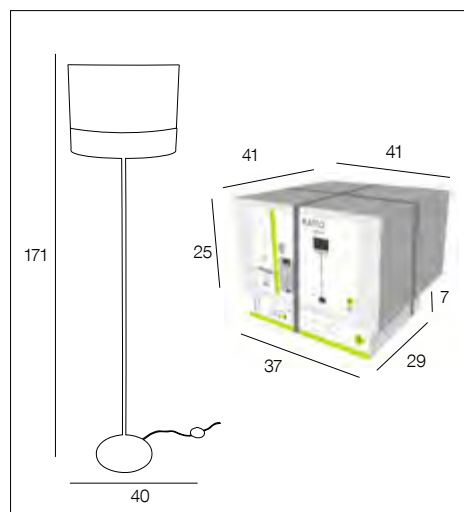

Design by Corep  
Modèle déposé

blanc  
white

655378

AMPOULE CONSEILLÉE Suggested bulb **G80 654322** 10507

E27-60W NON FOURNIE			<b>X 1</b>
------------------------	--	--	------------

noir  
black

655377