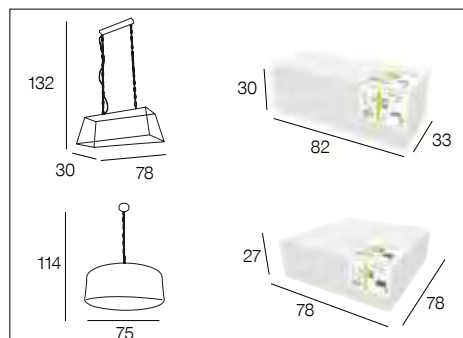

### 91732 LYS

Suspension plate forme cylindre en métal avec partie haute en bois certifié FSC®. Equipée d'un cordon textile et d'un pavillon assorti adaptable DCL.

Flat cylinder metal pendant light with wood certified FSC® top. Delivered with textile cord and matching canopy DCL adaptable.