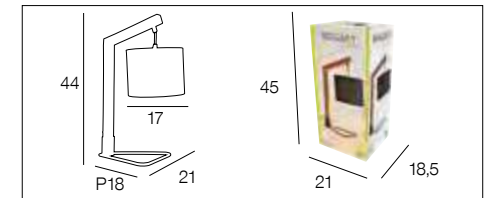

AMPOULE
CONSEILLÉE **A60**
Suggested bulb **654309**
10550 3 188000 760067

E27-40W
NON FOURNIE **X 1**
X 2