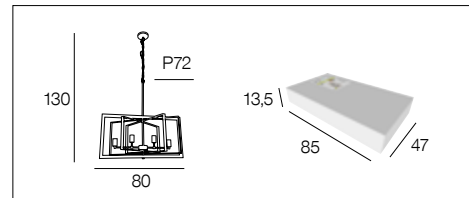

E27-40W NON FOURNIE			X 1