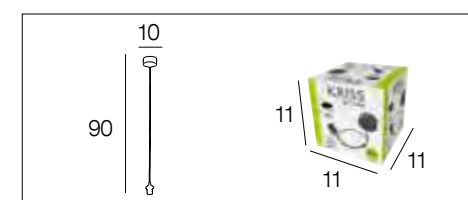

## I0020 CORDON ÉLECTRIQUE

Cordelière, câble et pavillon PVC.

Cord, plastic cable and canopy.

blanc  
white

3 188000 426246

9971

Sachet individuel pour libre service.  
Individual bag for self service display.blanc X25  
white