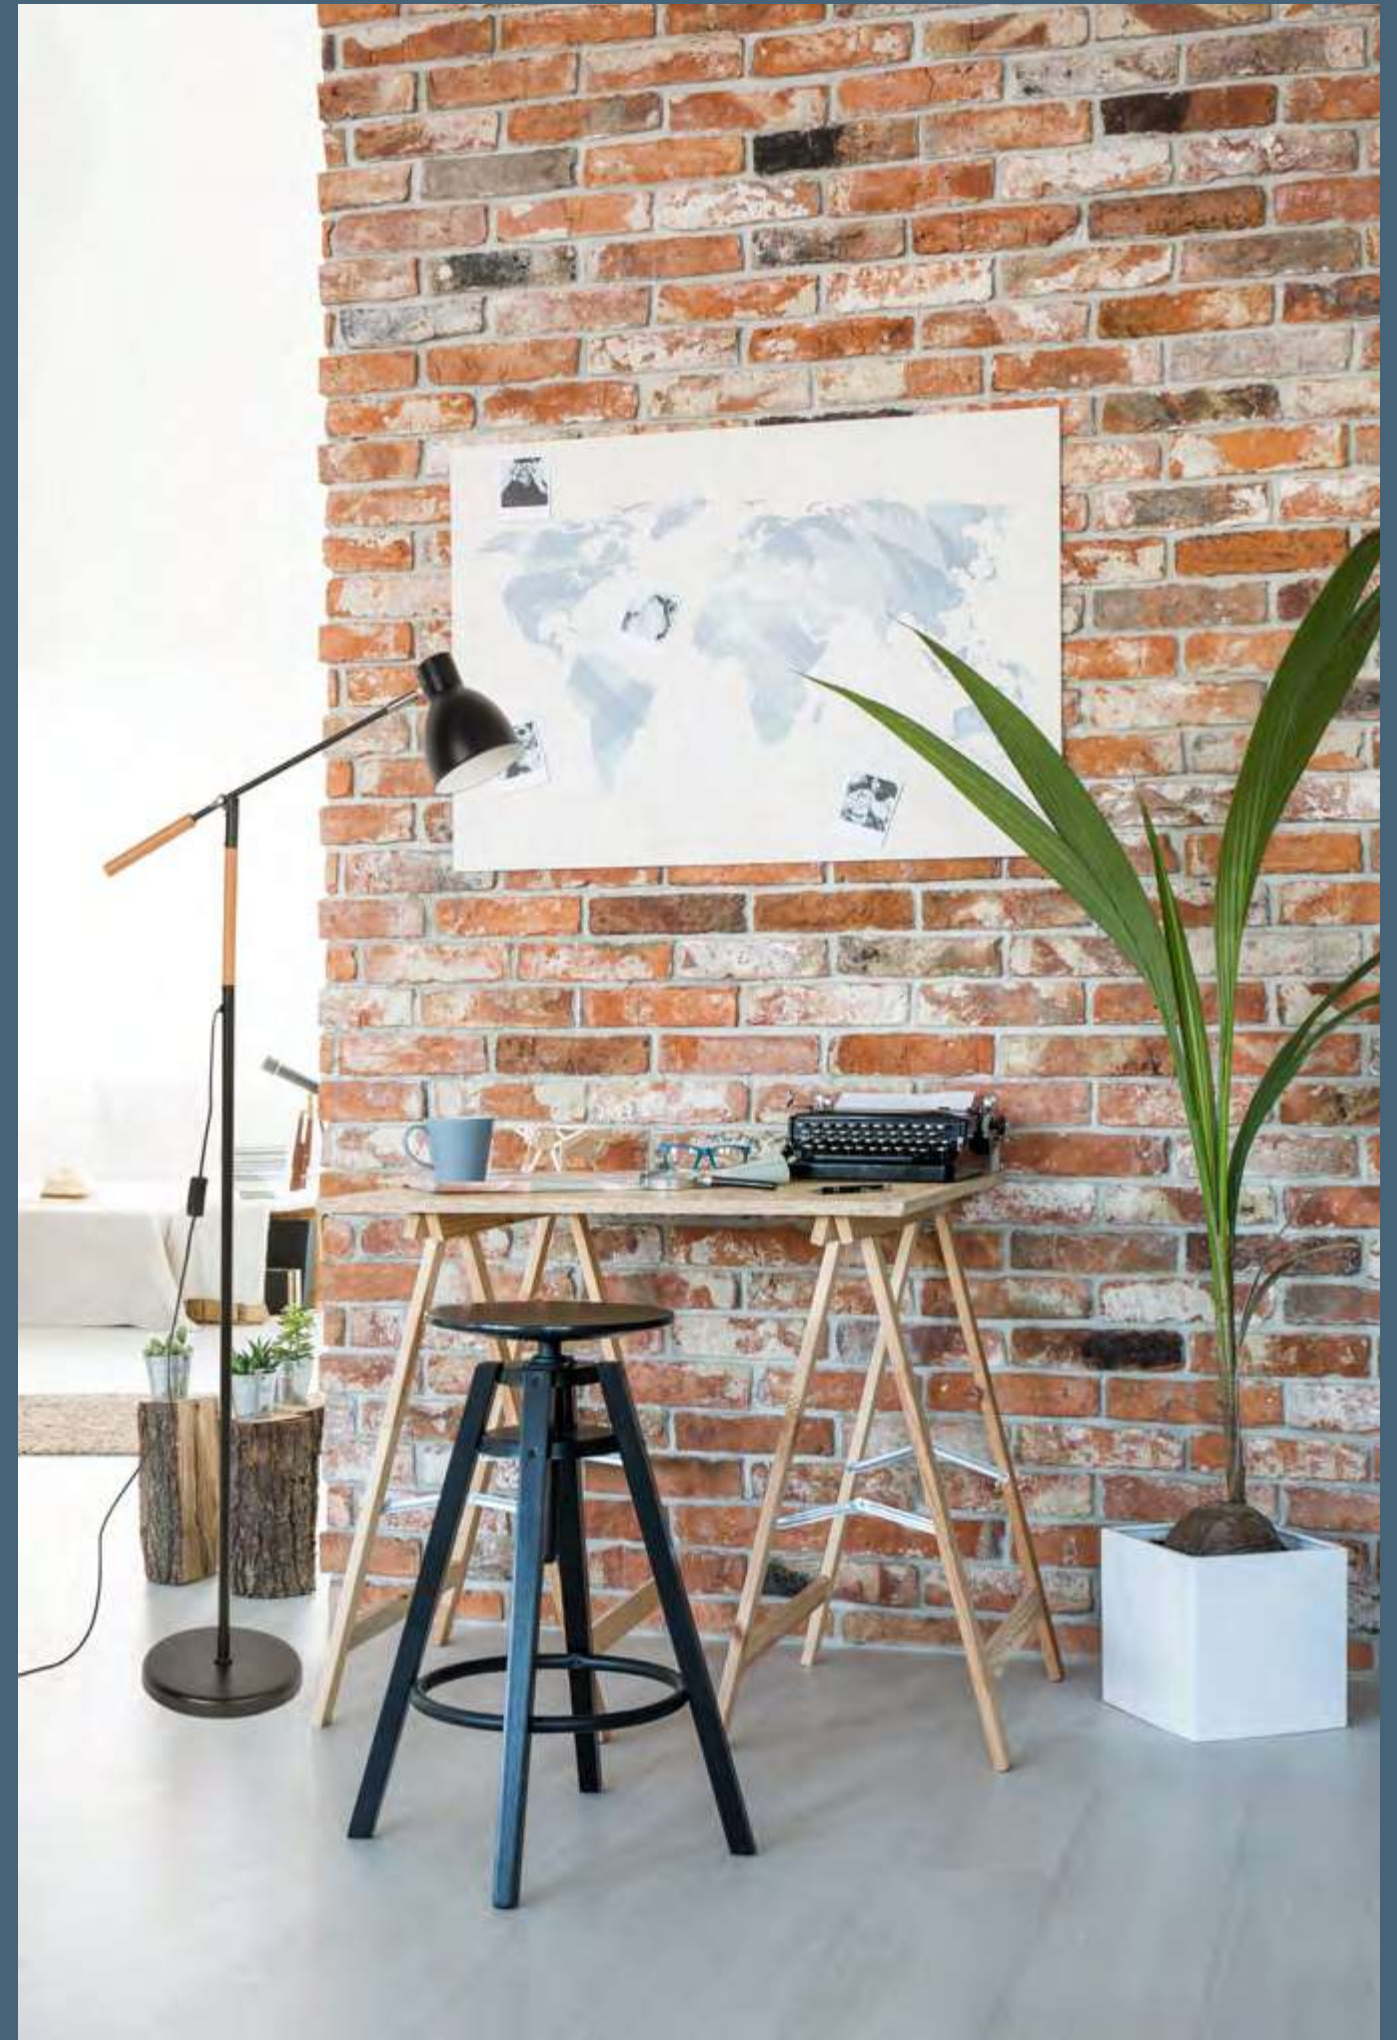

91651 - A0407 / COOPER

Lampadaire et lampe de bureau esprit scandinave. Bras pivotant déporté en bois et métal peint. Tête articulée en métal peint.

Scandinavian style floor and desk lamp. Wood free arm. Metal paint base and head. Pivot arm and articulated head.

E27-15W NON FOURNIE		X1

AMPOULE
CONSEILLÉE
Suggested bulb

A60
654309
10550

• 91651

• A0407

noir
black

3 188000 741332
652409

blanc
white

3 188000 742018
652477

blanc
white

3 188000 742001
652476