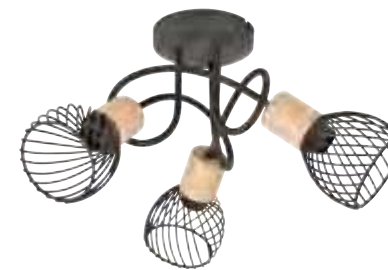

88321

noir
black

	X 1

88322