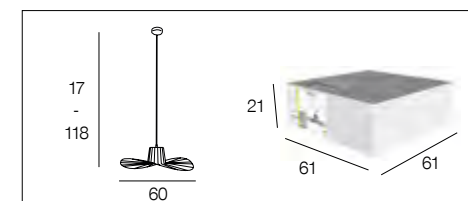

AMPOULE
CONSEILLÉE **G95**
Suggested bulb **654873**
10508 3 188000 765376

E27-60W
NON FOURNIE **X 1**