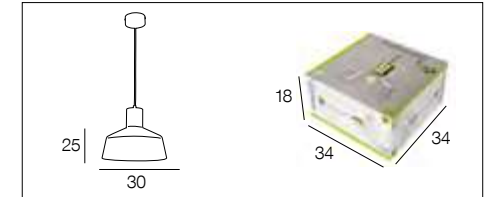

AMPOULE CONSEILLÉE **G80** 654322
Suggested bulb 10507

E27-60W NON FOURNIE **X 1**