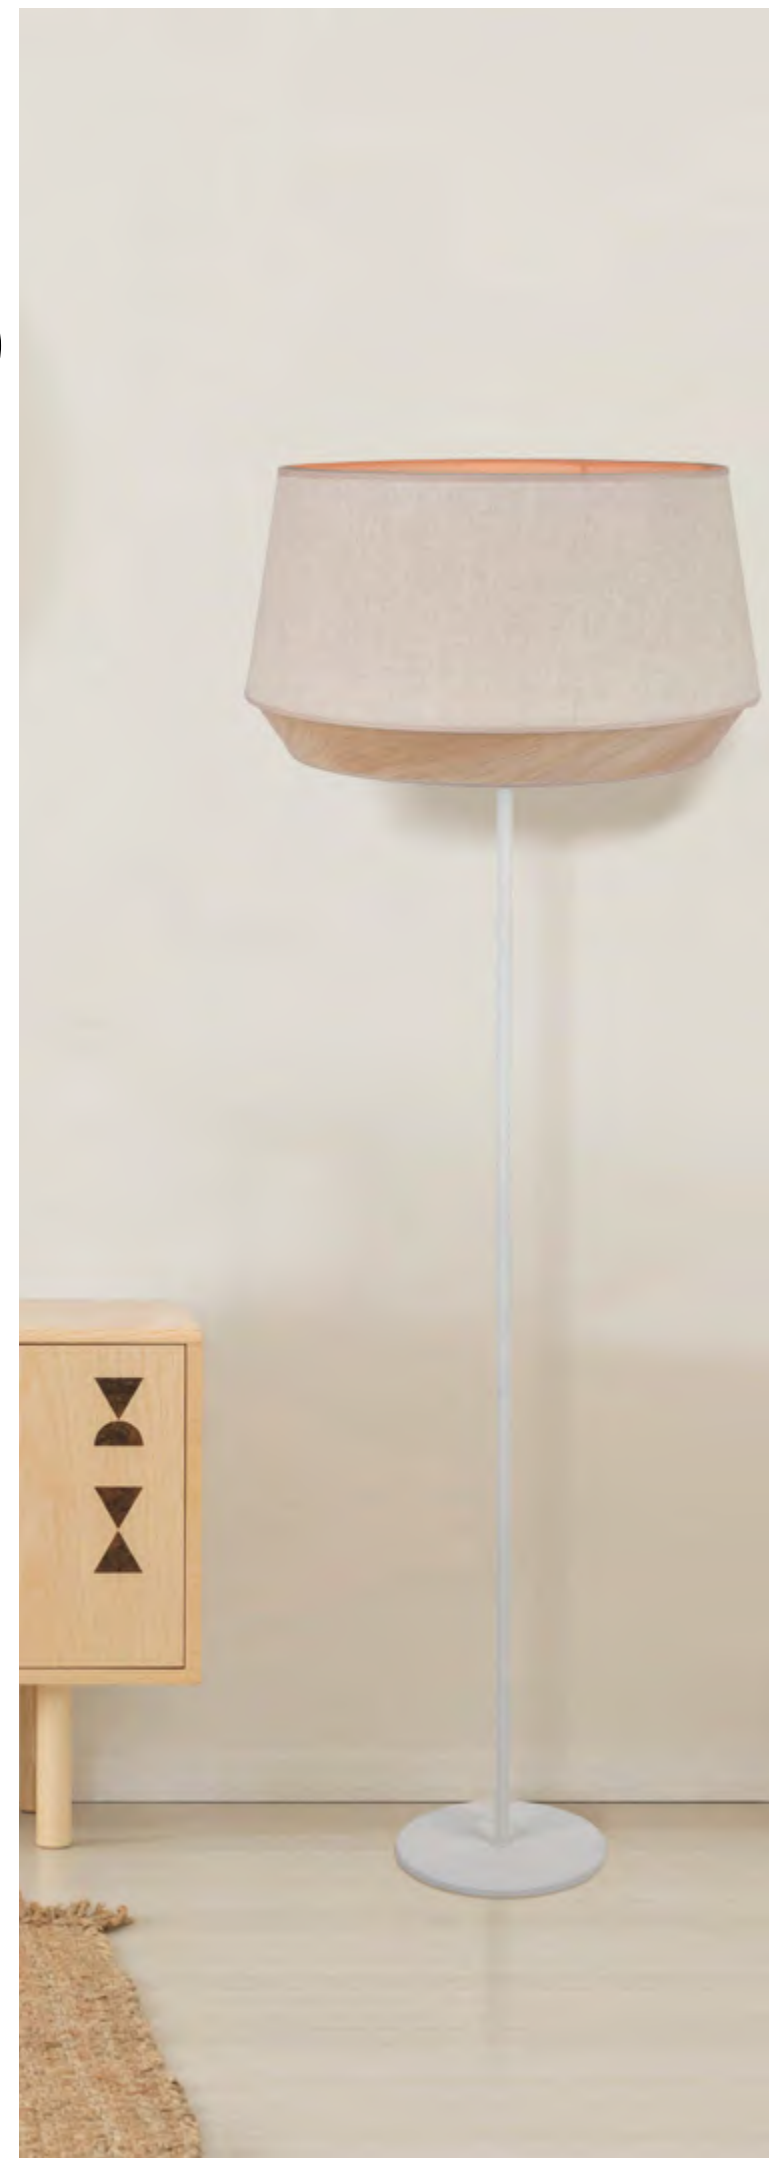

655379

AMPOULE CONSEILLÉE Suggested bulb **G80 654322** 10507

E27-60W NON FOURNIE			X 1