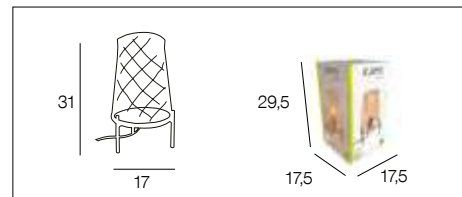

AMPOULE
CONSEILLÉE **A60**
Suggested bulb **654309**
10550

E27-40W
NON FOURNIE