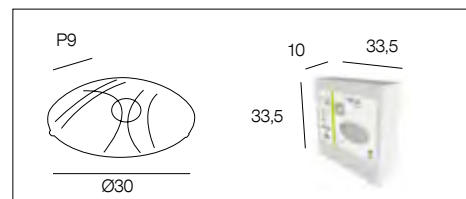

blanc
white

654500

AMPOULE
CONSEILLÉE
Suggested bulb

A60
654309
10550

3 188000 760067

E27-60W NON FOURNIE		X 4