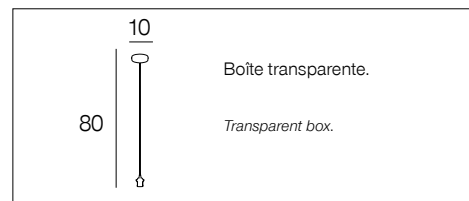

AMPOULE
CONSEILLÉE **G95**
Suggested bulb **654873**
10508

3 188000 765376

E27-40W
NON FOURNIE

X 2