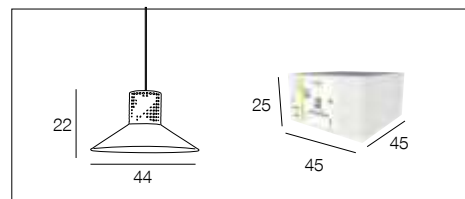

5256 & 5264 AMMAN

Suspension cylindre bi-matière ou coton.

Or all cotton cylinder pendant light.

653613

654473

653615

653614

654470

654472

653612

654471

654019

654021

AMPOULE
CONSEILLÉE
Suggested bulb

G80
654322
10507

E27-60W
NON FOURNIE

X 1