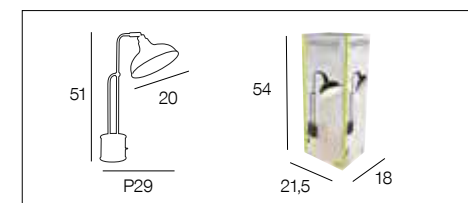

AMPOULE CONSEILLÉE **P45**
Suggested bulb **654300**
10501 3 188000 759948

E14-40W NON FOURNIE		X 1