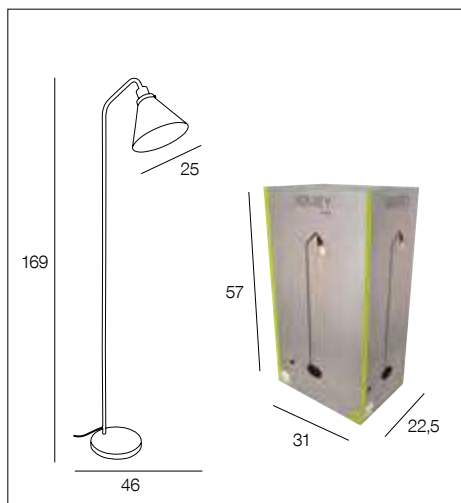

noir mat
black mat

653947

AMPOULE
CONSEILLÉE

G80
654322
10507

E27-15W
NON FOURNIE

X 1