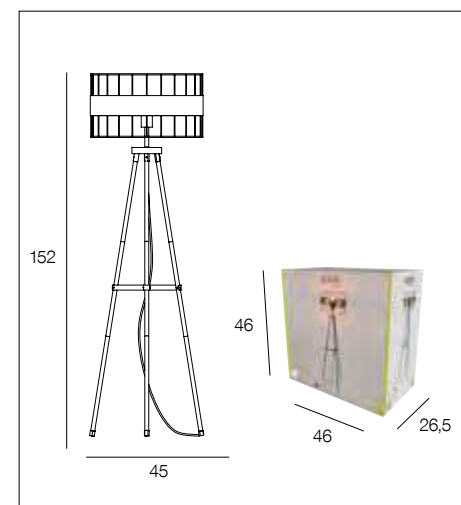

noir mat/bronze  
black mat/bronze

654045

AMPOULE CONSEILLÉE  
Suggested bulb

G95  
654873  
10550

E27-40W NON FOURNIE			X 1
------------------------	--	--	-----