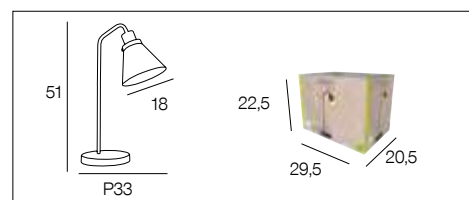

AMPOULE
CONSEILLÉE **A60**
Suggested bulb **654309**
10550

E27-15W
NON FOURNIE

X 1