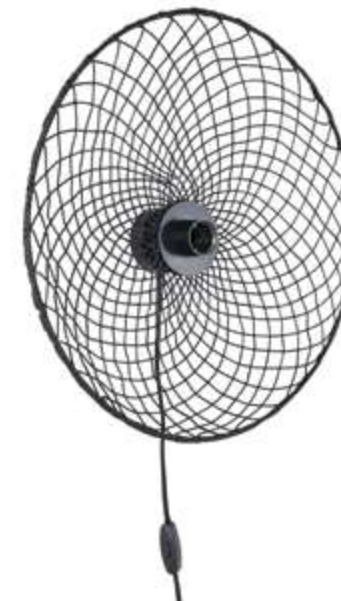

91595 KOTAO

Applique base en métal équipée d'un cordon textile de 2m avec interrupteur et prise secteur. Abat jour cylindre en rotin tressé.

Metal base wall light with 2m textile cord with switch and plug. Braided

noir/noir
black/black

PR503195