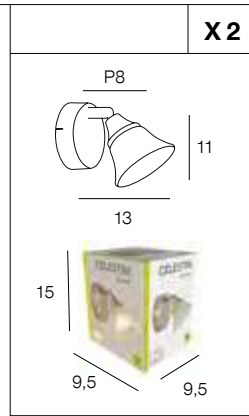

CELESTIN *New*

Spot base ronde en métal avec abat-jour en verre opale. Têtes orientables et bras articulés pour le 4L.

Metal round base spotlight with opal glass lampshade. Adjustable heads and swivel arms for the 4 lights.

G9-33W NON FOURNIE		
AMPOULE CONSEILLÉE Suggested bulb		
	G9 654337 10556	3 188000 760319

88331

alu brillant/opale
shiny aluminium/opal

655035