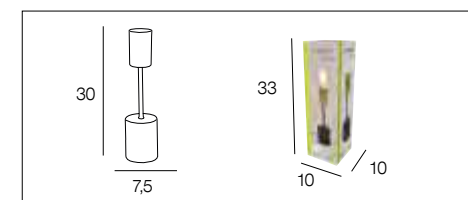

AMPOULE CONSEILLÉE **G80**
Suggested bulb **654322**
10507 3 188000 760166

E27-40W NON FOURNIE		X 2