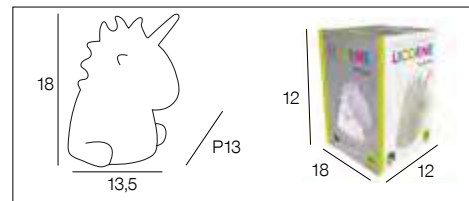

1W LED INTÉGRÉE	LED	III	X 4