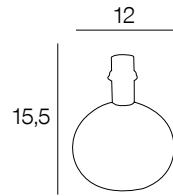

52001 RONDO

naturel
natural

7417

E14 - 40W
NON FOURNIE X 4

Pied boule bois.

Wooden ball table base.

91088 CANDICE

bois patiné
patinated wood

512069

E14 - 40W
NON FOURNIE X 4

Pied bougeoir en bois
tourné patiné.

Patinated turned wood
candlestick base.

91649 LISBETH

blanc
white

654862

naturel
natural

654860

cedre
grey

654861

taupe
mole grey

654863

E27 - 60W
NON FOURNIE X 4

Pied bougeoir en bois
tourné patiné.

Patinated turned wood
candlestick base.

91121 HAMPTON

naturel
natural

512146

E14 - 40W
NON FOURNIE X 4

Pied bois empilement
décors en résine.

Wood and resin stacked base
table lamp.

91650 NOOMI

naturel
natural

654856

cedre
grey

654857

taupe
mole grey

654859

E27 - 60W
NON FOURNIE X 4

Pied bougeoir en bois
tourné patiné.

Patinated turned wood
candlestick base.

91582 YOGA

naturel
natural

652630

E14 - 40W
NON FOURNIE X 4

Trépied en bois esprit
scandinave.

Wooden tripod table base.

91800 SÖREN

naturel
natural

653931

E27 - 60W
NON FOURNIE X 4

Trépied en bois esprit
scandinave.

Wooden tripod table base.

91842 EDWARD

noir
black

654168

E27 - 40W
NON FOURNIE X 4

Pied en bois certifié FSC®.

base table lamp in FSC®
certified wood.