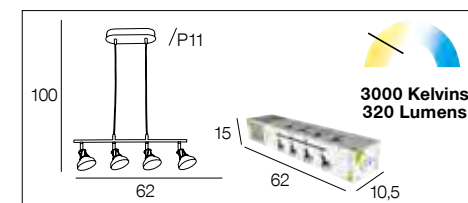

G9-3,5W FOURNIES DCL X1