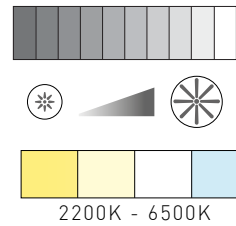

7W INTÉGRÉ	LED		X 1
IP 44	10	17 19 12	

Kit 3 spots encastrés LED intégrée Wiz Color + télécommande.

Kit 3 Wiz connected COLOR fix downlight, remote control included, integrated LED.

IWI295830