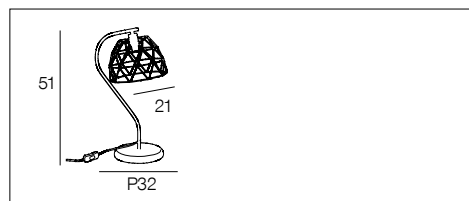

AMPOULE CONSEILLÉE **P45** 654300 10501
Suggested bulb 3 188000 759948

E14-60W NON FOURNIE		X2