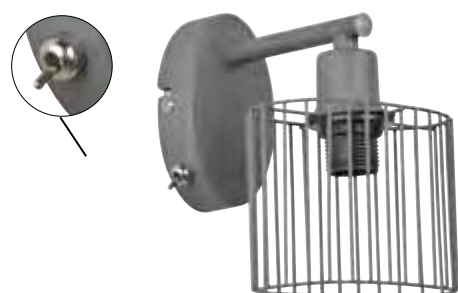

91870 LINE

Applique base en métal peint. Abat-jour forme ovale en métal filaire peint. Équipée d'un interrupteur sur la base.

Painted metal base wall light with metal wire oval lampshade, switch on base.

anthracite

654399