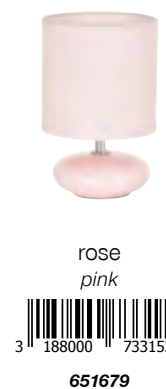

# 91626 EVA

Lampe en céramique brillante base ronde. Abat-jour cylindre en coton.

Shiny ceramic circular base table lamp with cotton cylinder lampshade.

blanc  
white

cerise  
cherry

cendre  
ash

taupe  
taupe grey