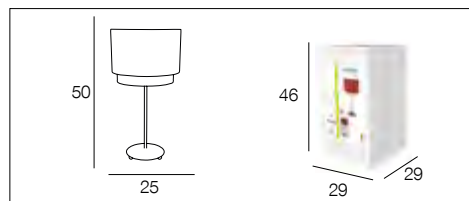

AMPOULE CONSEILLÉE Suggested bulb **A60** 654309 10550 3 188000 760067

E27-60W NON FOURNIE		X 1