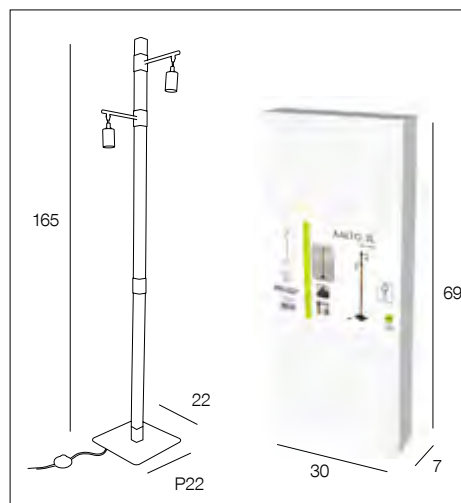

chêne  
oak

655510

AMPOULE CONSEILLÉE  
Suggested bulb

G95  
654873  
10550

E27-40W NON FOURNIE			X 1
------------------------	--	--	-----