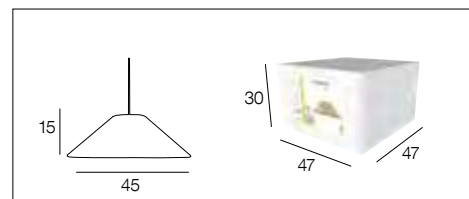

E27-100W NON FOURNIE			X 1