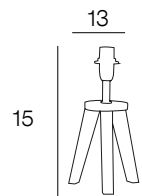

52001 RONDO

naturel
natural

7417

E14 - 40W
NON FOURNIE X 4

Pied boule bois.

Wooden ball table base.

91088 CANDICE

bois patiné
patinated wood

512069

E14 - 40W
NON FOURNIE X 4

Pied bougeoir en bois
tourné patiné.

Patinated turned wood
candlestick base.

91649 LISBETH

blanc
white

654862

naturel
natural

654860

cedre
grey

654861

taupe
mole grey

654863

E27 - 60W
NON FOURNIE X 4

Pied bougeoir en bois
tourné patiné.

Patinated turned wood
candlestick base.

91121 HAMPTON

naturel
natural

512146

E14 - 40W
NON FOURNIE X 4

Pied bois empilement
décors en résine.

Wood and resin stacked base
table lamp.

91650 NOOMI

naturel
natural

654856

cedre
grey

654857

taupe
mole grey

654859

E27 - 60W
NON FOURNIE X 4

Pied bougeoir en bois
tourné patiné.

Patinated turned wood
candlestick base.

91582 YOGA

naturel
natural

652630

E14 - 40W
NON FOURNIE X 4

Trépied en bois esprit
scandinave.

Wooden tripod table base.

91800 SÖREN

naturel
natural

653931

E27 - 60W
NON FOURNIE X 4

Trépied en bois esprit
scandinave.

Wooden tripod table base.

91842 EDWARD

noir
black

654168

E27 - 40W
NON FOURNIE X 4

Pied en bois certifié FSC®.

base table lamp in FSC®
certified wood.