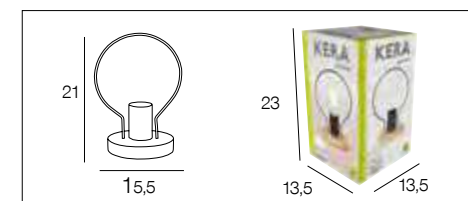

AMPOULE
CONSEILLÉE **G80**
Suggested bulb **654322**
10507 3 188000 760166

E27-60W
NON FOURNIE X 6