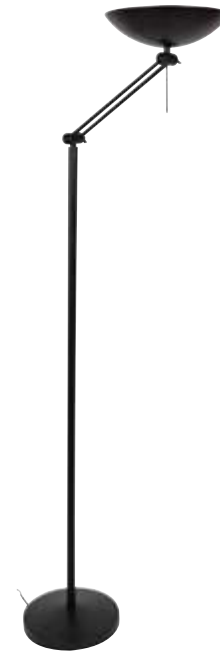

90833 JASON
p.437