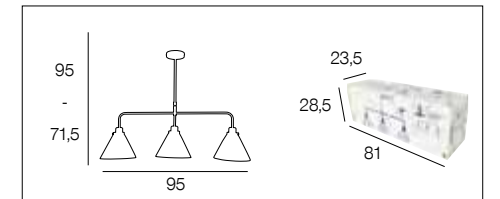

AMPOULE CONSEILLÉE **ST64** 654320
Suggested bulb 10506

E27-60W NON FOURNIE **X 1**