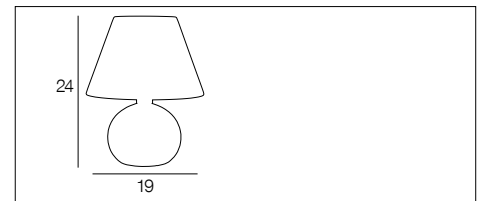

52001 RONDO

Lampe boule bois. Abat-jour en coton.

Wooden ball table lamp with cotton lampshade.

E14-40W NON FOURNIE		X4

AMPOULE CONSEILLÉE Suggested bulb		P45 654300 10501