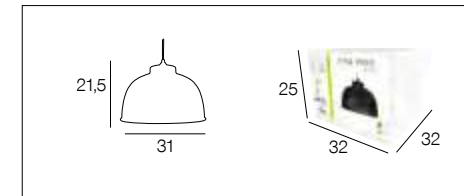

AMPOULE CONSEILLÉE Suggested bulb **G80 654322** 10507 3 188000 760166

E27-60W NON FOURNIE			X 2 X 6