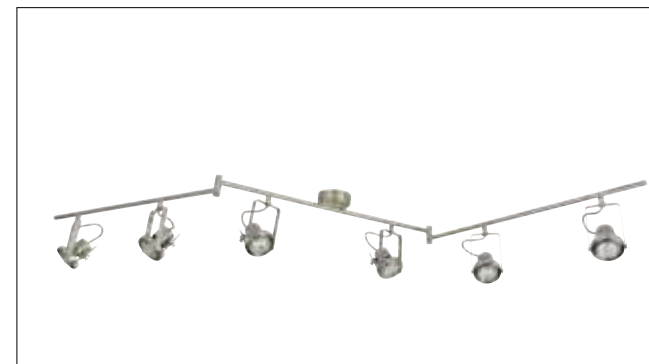

ZACK

Spot base rectangulaire ou carrée en métal style contemporain. Têtes orientables. Bras articulé pour le 6L.

Contemporary style metal rectangular or square base spotlight. Adjustable heads and swivel arms for the 6 lights.

GU10 MR16-50W NON FOURNIE		
AMPOULE CONSEILLÉE Suggested bulb	GU10 654332 10554	3 188000 760265

88307

New

12 18	15,5 10,5 10,5

X 2

88363 New

P12 15	15,5 71,5 7,5

X 1

88308

New

28 18	15,5 33 7,5

X 2

88364 New

P8 20	20 60 20

X 1

BRAS ARTICULÉS
swivel arms

88309

New

23 18	24 24 1,5

X 1