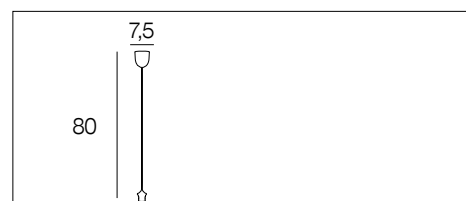

blanc
white

3 188000 426246

9971

Sachet individuel pour libre service.
Individual bag for self service display.

blanc X25
white

3 188000 021243

21243

Paquet de 25 pièces en vrac.
Pack of 25 pieces in bulk.

E27-100W NON FOURNIE		X 4 X 25