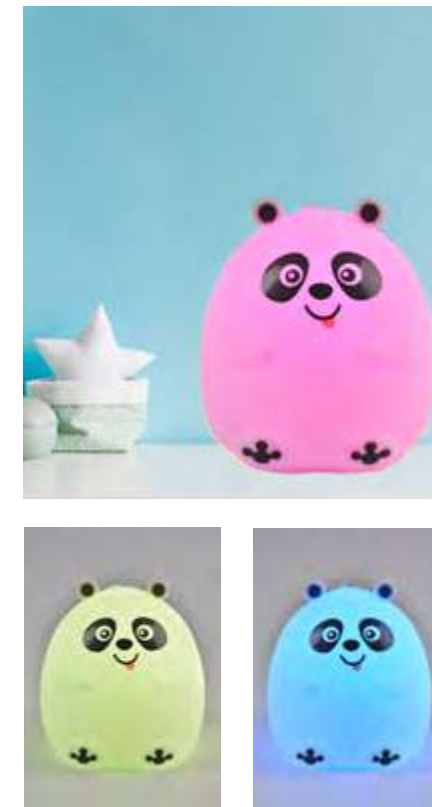

1W LED INTÉGRÉE	LED	III	X 4