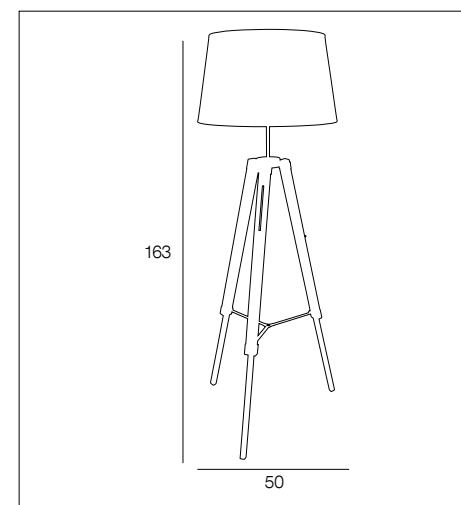

AMPOULE  
CONSEILLÉE  
Suggested bulb

G80  
654322  
10507

E27-100W  
NON FOURNIE

X 1

91628 SWEDEN

Lampadaire déporté avec tablette ronde en bois et pieds en métal. Équipé d'un cordon textile bicolore et d'un interrupteur au pied. Abat-jour cylindre en coton.