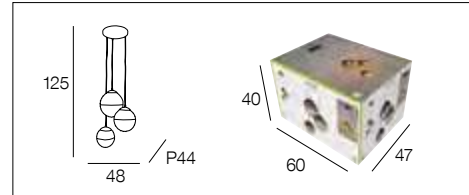

noir/naturel
black/natural

653291

AMPOULE
CONSEILLÉE **A60**
Suggested bulb **654309**
10550 3 188000 760067

E27-40W
NON FOURNIE **X 1**