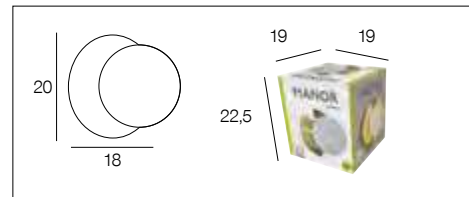

AMPOULE CONSEILLÉE **G9**
Suggested bulb **654337**
10556

G9-33W NON FOURNIE	Domino électrique Terminal block.		X 2