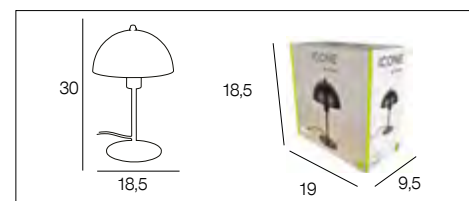

AMPOULE
CONSEILLÉE **P45**
Suggested bulb **654300**
10501 3 188000 759948

E14-15W NON FOURNIE		X 2