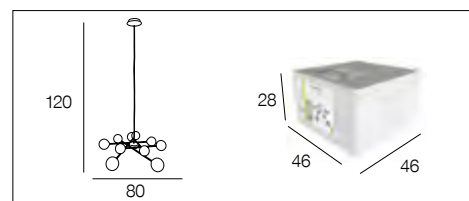

AMPOULE CONSEILLÉE **G9 654337**
Suggested bulb 10556 3 188000 760319

G9-33W
NON FOURNIE **X 1**