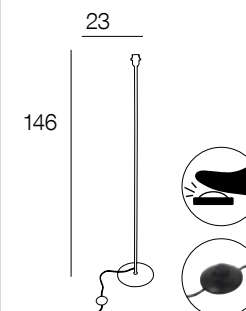

654156

655384

E27 - 40W
NON FOURNIE X 2