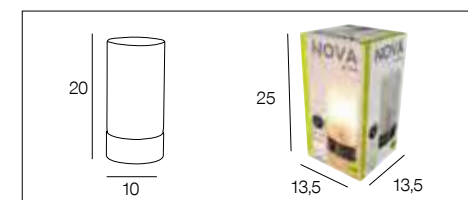

# 91688 INÈS

Lampe bicolore en métal peint mat PM. Abat-jour cylindre en coton.

Two-tone painted metal table lamp small size with cotton cylinder lampshade.

blanc/gun métal  
white/gun metal

652847

rose/laiton  
pink/brass