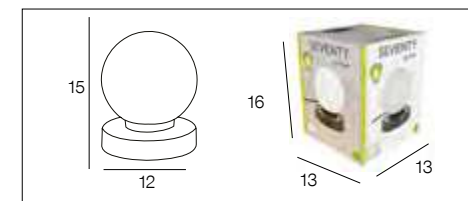

AMPOULE
CONSEILLÉE **P45**
Suggested bulb **654300**
10501 3 188000 759948

E14-25W
NON FOURNIE