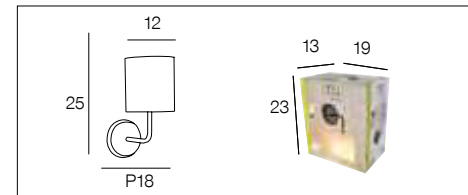

E14-40W NON FOURNIE	Boîtier isodome. Box connector.		<b>X 4 X 8</b>
------------------------	------------------------------------	--	--------------------