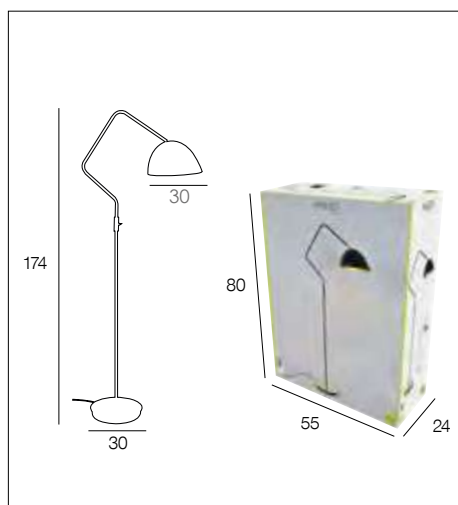

noir mat/laiton
matt black/brass

651674

AMPOULE CONSEILLÉE
Suggested bulb

G80
654322
10507

E27-15W
NON FOURNIE

X 1