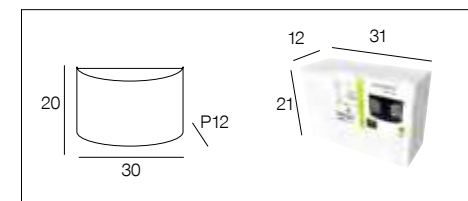

E14-40W NON FOURNIE	Boîtier isodome. Box connector.		X 2