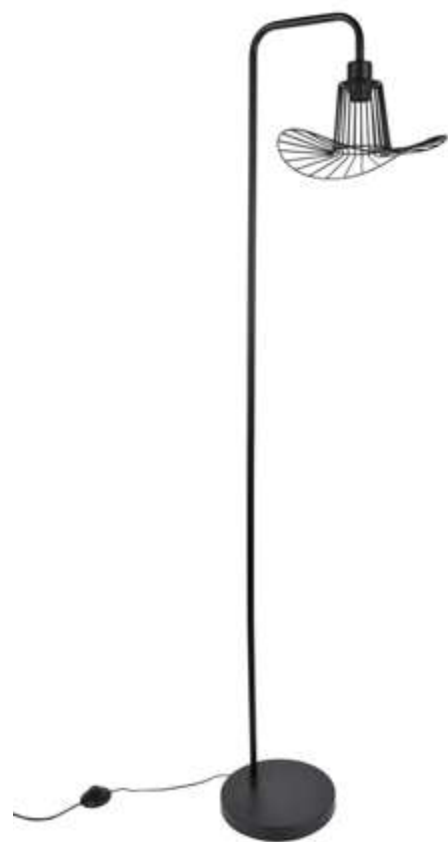

91908 CINETIC *New*

Lampadaire base ronde en métal.
Abat-jour en métal filaire. Interrupteur
au pied.

*Metal round base floorlamp with metal
wire lampshade. Foot switch.*