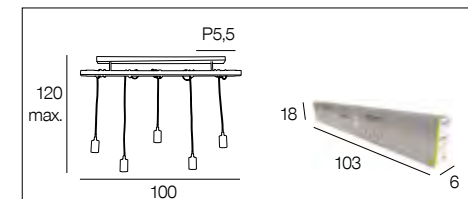

E27-40W NON FOURNIE			X 1