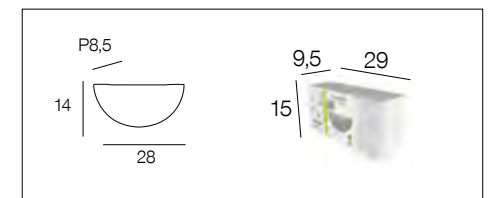

AMPOULE
CONSEILLÉE **A60**
Suggested bulb **654309**
10550

3 188000 760067

E27-60W NON FOURNIE		X 6