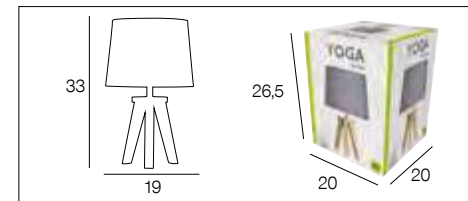

noir
black

655039

E14-40W NON FOURNIE		X6