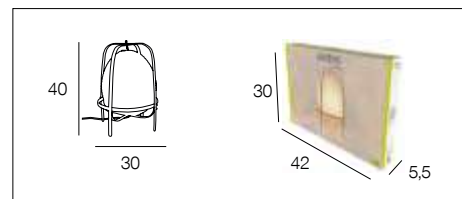

Lampe forme lanterne en papier japonais et structure en bambou.

*Japanese paper lantern table lamp and bamboo frame.*blanc  
white

655049

AMPOULE  
CONSEILLÉE **A60**  
Suggested bulb **654309**  
10550

E27-40W  
NON FOURNIE