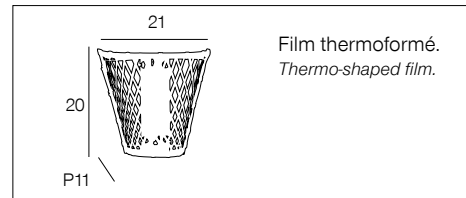

AMPOULE
CONSEILLÉE **P45**
Suggested bulb **654300**
10501

E14-60W NON FOURNIE	Domino électrique Terminal block.		X 2