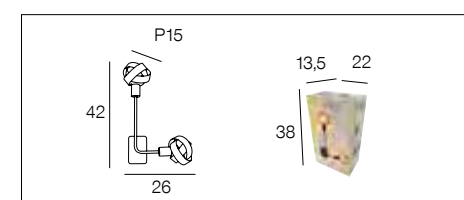

champagne

654050

AMPOULE  
CONSEILLÉE **P45**  
Suggested bulb **654300**  
10501 3 188000 759948

E14-40W NON FOURNIE	Domino électrique Terminal block.		<b>X 2</b>
------------------------	--------------------------------------	--	------------