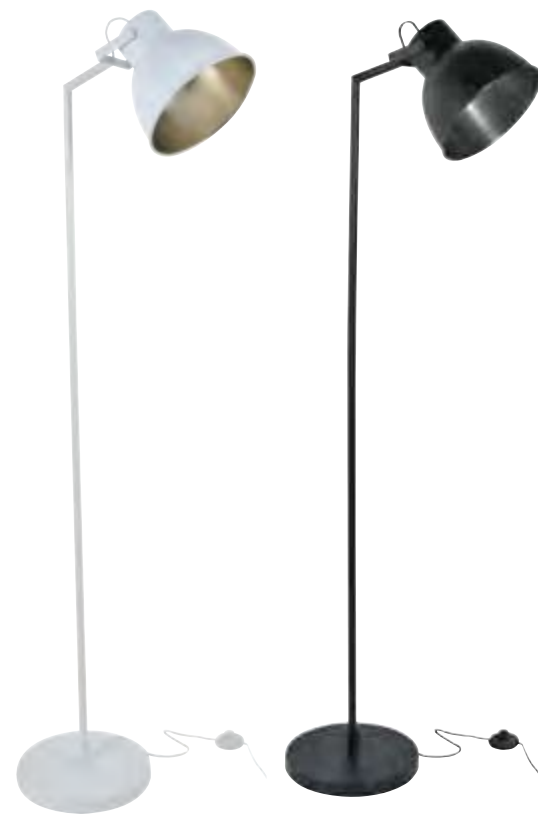

91616 DOCK

Design by Corep
Modèle déposé

Lampadaire style industriel en métal peint, tête pivotante intérieur effet béton.
Tête pivotante. Equipé d'un câble textile avec interrupteur au pied.

Industrial style floorlamp in metal painted with concrete effect inside. Adjustable head. Delivered with textile cord and foot switch.