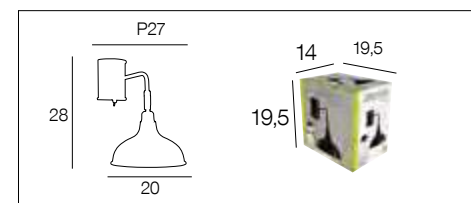

AMPOULE CONSEILLÉE Suggested bulb **P45 654300** 10501 3 188000 759948

E14-40W NON FOURNIE	Boîtier isodome. Box connector.		X 2