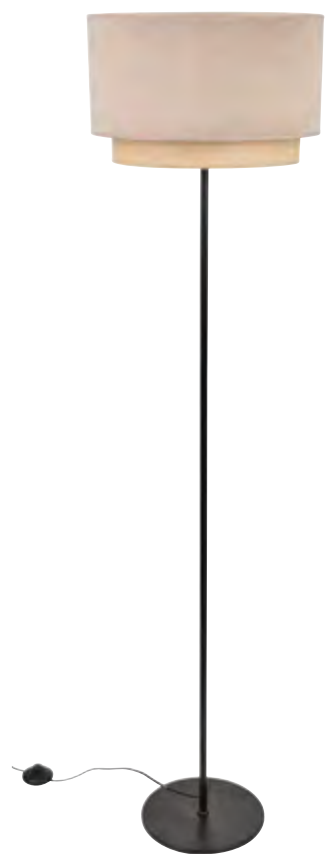

p.250

LAMPADAIRES

FLOOR LAMPS