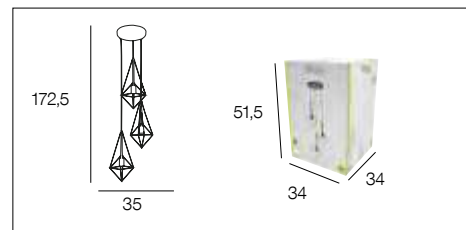

91573 BIJOU 3L

Suspension grappe trois lumières forme diamant en métal filaire peint. Équipée de cordons textiles et d'un pavillon métal peint assorti.

3-light diamond style painted metal wire bunch pendant light. Textile cord and matching painted metal canopy.

noir mat
matt black

651407