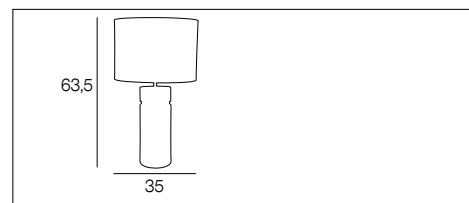

AMPOULE CONSEILLÉE Suggested bulb **A60 654309** 10550 3 188000 760067

E27-60W NON FOURNIE		X 1