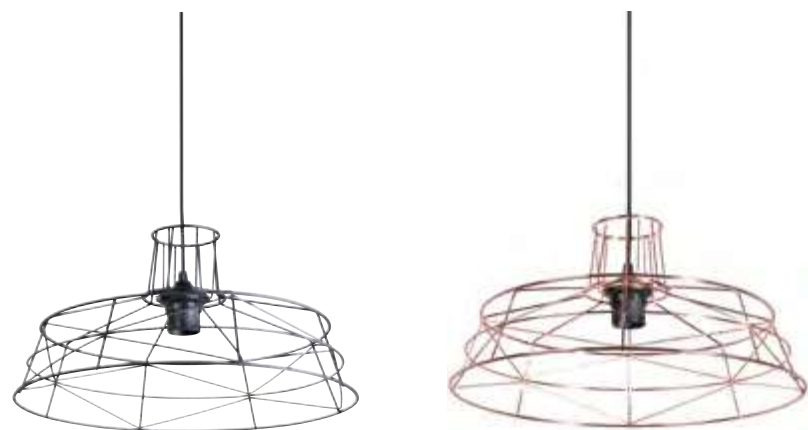

91478 ARIANE

Suspension forme industrielle en métal filaire peint.
Industrial style painted metal wire pendant light.

noir
black
PR503154

cuivre
copper
PR503153