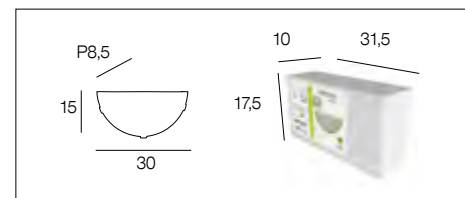

AMPOULE
CONSEILLÉE **A60**
Suggested bulb **654309**
10550

3 188000 760067

E27-60W NON FOURNIE		X 6