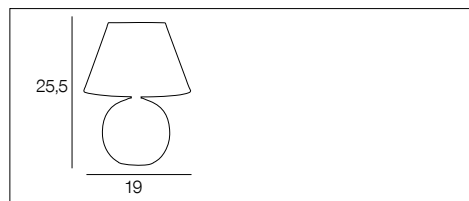

# 91496 POM

Lampe en céramique brillante forme pomme. Abat-jour cylindre en coton.

Apple shaped shiny ceramic table lamp. Cotton cylinder lampshade.

taupe  
taupe grey

650720

silver  
silver

650721

AMPOULE CONSEILLÉE **P45**  
Suggested bulb **654300**  
10501