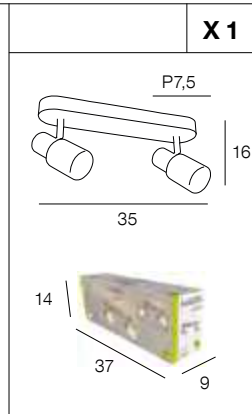

alu brossé
brushed aluminium