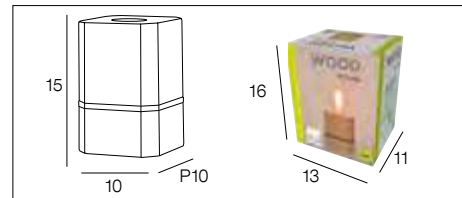

AMPOULE
CONSEILLÉE **G95**
Suggested bulb **654873**
10508 3 188000 765376

E27-15W
NON FOURNIE **X 4**