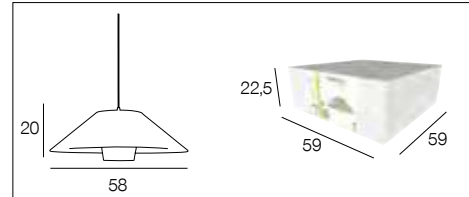

5243 UMBRELLA *New*

Design by Corep
Modèle déposé

Suspension conique en raphia avec abat-jour en papier murano.

Raffia conical pendant light with murano paper lampshade.

raphia
raffia

655258

AMPOULE CONSEILLÉE **A60**
Suggested bulb 654309 10550

E27-100W NON FOURNIE X1

5244 BOHÈME *New*

Design by Corep
Modèle déposé

Suspension empilement de 2 cylindres en raphia et velours.

2-staking cylinder raffia and velvet pendant light.

bordeaux

655257

moutarde
mustard

655254

rose
pink

655255

sable
sand

655256

AMPOULE CONSEILLÉE **G80**
Suggested bulb 654322 10507

E27-100W NON FOURNIE X1

5016 MILO *New*

Design by Corep
Modèle déposé

Suspension empilement de 3 cylindres en raphia et coton.

Cylinder 3-staking cylinder raffia and cotton. pendant light.

pyla

655413

sapajou

655414

AMPOULE CONSEILLÉE **G80**
Suggested bulb 654322 10507

E27-100W NON FOURNIE X1

5353 CYLINDRE MATIÈRE D38

Suspension cylindre matière.

Textured fabric cylinder pendant light.

raphia
raffia

653542

AMPOULE CONSEILLÉE **G80**
Suggested bulb 654322 10507

E27-100W NON FOURNIE X1

Film thermoformé
+ languette LS.
Thermo-shaped film + flap.