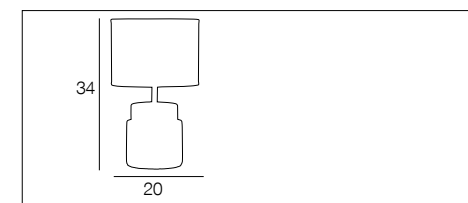

AMPOULE CONSEILLÉE Suggested bulb **P45 654300** 10501 3 188000 759948

E14-40W NON FOURNIE		X 2