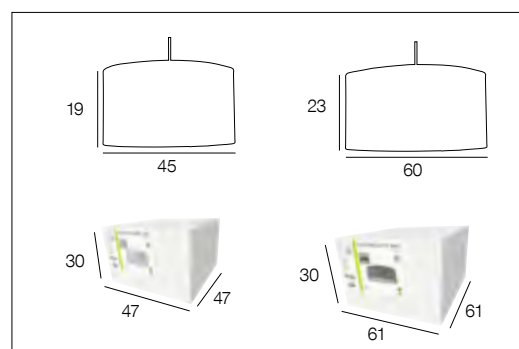

5494 CYLINDRE COTON COVER IL

Suspension cylindre coton, équipée d'un cover en PVC semi-transparent.

Cotton cylinder fabric pendant light, laminated on transparent PVC.

D45

652156

652157

652158

D60

509438

652159

509439

AMPOULE
CONSEILLÉE
Suggested bulb

G80
654322
10507

E27-100W
NON FOURNIE

X 1

BOX CYLINDRE COTON

	D28 HT19	D38 HT19
BLANC CASSE	 PR502493	 PR502499
CREME	 PR502555	 PR502556
PYLA	 PR503835	 PR503839
CHANVRE	 PR502494	 PR502500
TOURTERELLE	 PR503203	 PR503071
SOURIS	 PR505826	 PR505829
ARDOISE	 PR502496	 PR502502
MOUTARDE	 PR503838	 PR503842
PÉTROLE	 PR503305	 PR503307
KAKI	 PR503837	 PR503841
NÉNUPHAR	 PR503306	 PR503308
CERISE	 PR502497	 PR502503
TOMETTE	 PR503836	 PR503840
New SAUGE	 PR503864	 PR503865

D28

D38