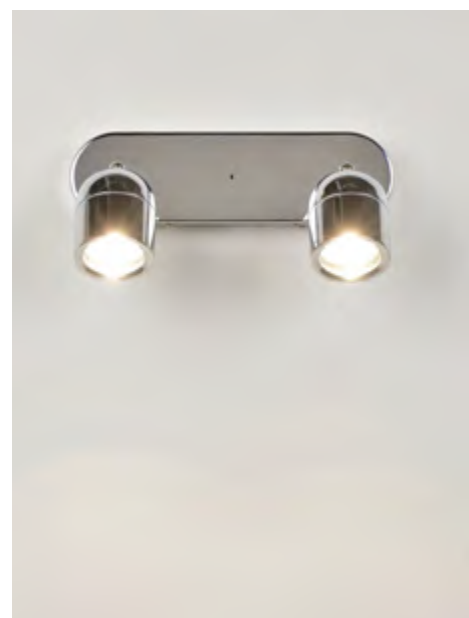

S0028 LYAM 1L

Spot 1L base ronde et abat-jour en métal. Tête articulée.

1-light metal round base and lampshade spotlight, articulated head.

chrome

GU10-5W FOURNIE	LED 4000 Kelvins 400 lumens	⊕	X 2
IP 44	19 12 10	18 11 9	

S0030 LYAM 3L

Spot 3L base ronde et abat-jour en métal. Têtes articulées.

3-light metal round base and lampshade ceiling light, articulated heads.

chrome

GU10-5W FOURNIE	LED 4000 Kelvins 400 lumens	⊕	X 1
IP 44	17	22,5 22	22,5 11

S0029 LYAM 2L

Spot 2L base rectangulaire et abat-jour en métal. Têtes articulées.

2-light metal rectangular base and lampshade spotlight, articulated heads.

chrome

GU10-5W FOURNIE	LED 4000 Kelvins 400 lumens	⊕	X 2
IP 44	14	28 11,5	33,5 10