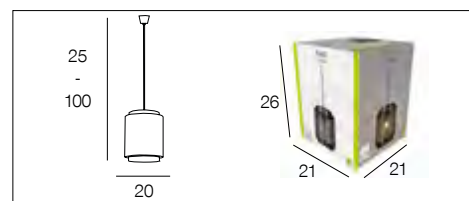

AMPOULE
CONSEILLÉE **A60**
Suggested bulb **654309**
10550 3 188000 760067

E27-60W
NON FOURNIE **X 1**