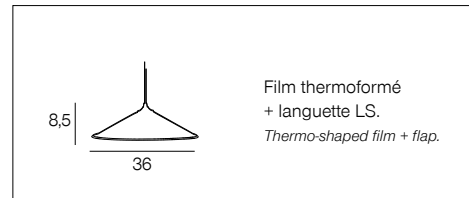

AMPOULE
CONSEILLÉE **A60**
Suggested bulb **654309**
10550

E27-60W
NON FOURNIE