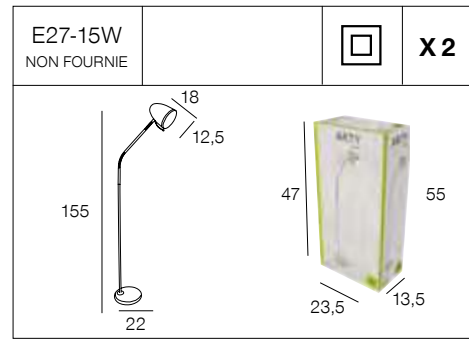

AMPOULE
CONSEILLÉE
Suggested bulb **E27 - P45**
654301
10502 3 188000 759979

A0395 LITTLE ARTY

Spot à pince en métal, peinture brillante, tête articulée et pince en plastique.

Shiny paint metal clip spot. Delivered with an articulated head and plastic clip.