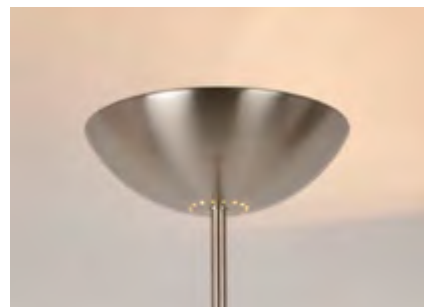

91831 JACK

Lampadaire base ronde en métal, avec interrupteur dimmable au pied. Compatible halogène et LED.

Metal round base floor lamp. Halogen and LED compatible. Foot switch and dimmer.

R7S LED 7-150W NON FOURNIE	LED		
R7S 150W NON FOURNIE	HALOGÈNE		X 2

AMPOULE
CONSEILLÉE
Suggested bulb

R7S
655657
10543

noir mat
matt black

654058

blanc mat
matt white

654057

alu brossé
brushed alu

654056

91833 JASON

Lampadaire base ronde en métal avec interrupteur dimmable au pied. Compatible halogène et LED.

Metal round base floor lamp. Articulated arm and head. Halogen and LED compatible. Foot switch and dimmer.

R7S LED 7-150W NON FOURNIE	LED		
R7S 150W NON FOURNIE	HALOGÈNE		X 2

AMPOULE
CONSEILLÉE
Suggested bulb

R7S
655657
10543

noir mat
matt black

654076

91834 JAMES

Lampadaire base ronde en métal et liseuse flexible G9 vec interrupteur dimmable au pied. Compatible halogène et LED.

Metal round base floor lamp. Articulated e-reader. Halogen and LED compatible. Foot switch and dimmer.

R7S LED 7-150W NON FOURNIE	LED		
R7S 150W NON FOURNIE	HALOGÈNE	G9 33W max NON FOURNIE	X 2

AMPOULE
CONSEILLÉE
Suggested bulb

R7S
655657
10543

alu brossé
brushed alu

654077