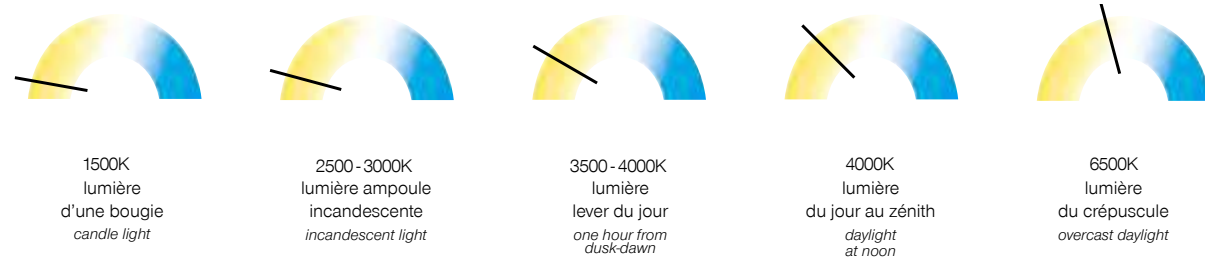

Température de couleur Colour temperature

TEMPÉRATURE DE COULEUR : couleur apparente de lumière émise. Elle s'exprime en degrés Kelvin (°K). Elle permet de classer les lampes en lumière chaude <3000°K, lumière intermédiaire : 4000°K et lumière froide > 4000°K.

COLOUR TEMPERATURE: colour visible in emitted light. This is expressed in degrees Kelvin (°K). It enables lamps to be classified in terms of warm light: <3000°K, intermediate light: 4000°K and cool light: > 4000°K.

Ce pictogramme signifie que l'équipement ne peut être jeté avec les autres déchets, qu'il fait l'objet d'une collecte sélective en vue de sa valorisation, réutilisation ou recyclage. Le montant de l'éco participation est indiqué sur notre tarif.

DEEE - This pictograph means that the fittings can't be dropped together with the other waste, that it is subject to a selective collection so as to be valorised, reused or recycled. The amount of the eco participation is indicated on our tariff.

L'emballage Packaging

La plupart de nos produits (sauf certains cannages ou produits en métal) sont emballés avec un film thermo-rétractable anti-statique ou boîte couleur qui les protège de la poussière et des marques dues aux manipulations des clients.

The majority of our products (except some cane or metal products) are packaged with a thermo retractable anti static film or color box which protects them against dust and marks which can occur due to customer handling.

Normes Standards

Tous nos produits respectent la norme européenne en vigueur pour les Luminaires : **NF-EN60.598-1**
Nos produits respectent également les normes **REACH, ROHS, ERP...**
Ils respectent également le règlement délégué (UE) N°874/2014 de la commission du 12 juillet 2012, complétant la directive 2010/30/UE du parlement européen et du conseil en ce qui concerne l'étiquetage énergétique des lampes électriques et des luminaires.

All of our products adhere to the current European standard for lighting, NF-EN60.598-1
They also meet the REACH, ROHS, ERP... standards.
They also comply with the delegated regulation (UE) N°874/2014 from the 12 July 2012, that complete the 2010/30/UE directive from the european parliament and from the council regarding the lightings energy labelling.