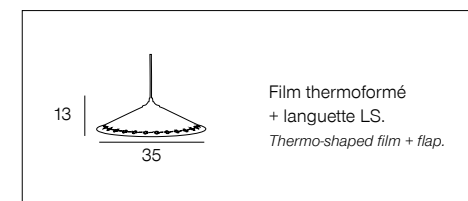

AMPOULE
CONSEILLÉE **G80**
Suggested bulb **654322**
10507 3 188000 760166

E27-100W
NON FOURNIE **X 4**