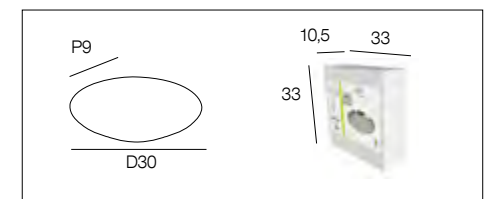

AMPOULE
CONSEILLÉE **A60**
Suggested bulb **654309**
10550 3 188000 760067

E27-60W NON FOURNIE		X 6

alu brossé
brushed alu
3 188000 761705
654504

43061 EZIO

Plafonnier rond en verre dépoli. Base en métal effet bois.
Polish glass round ceiling light with wood finish metal base.