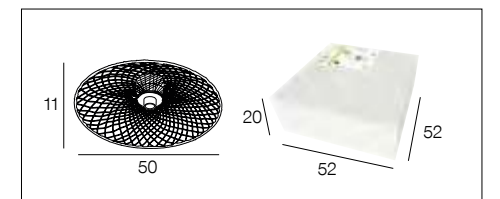

E27-60W NON FOURNIE **X 1**