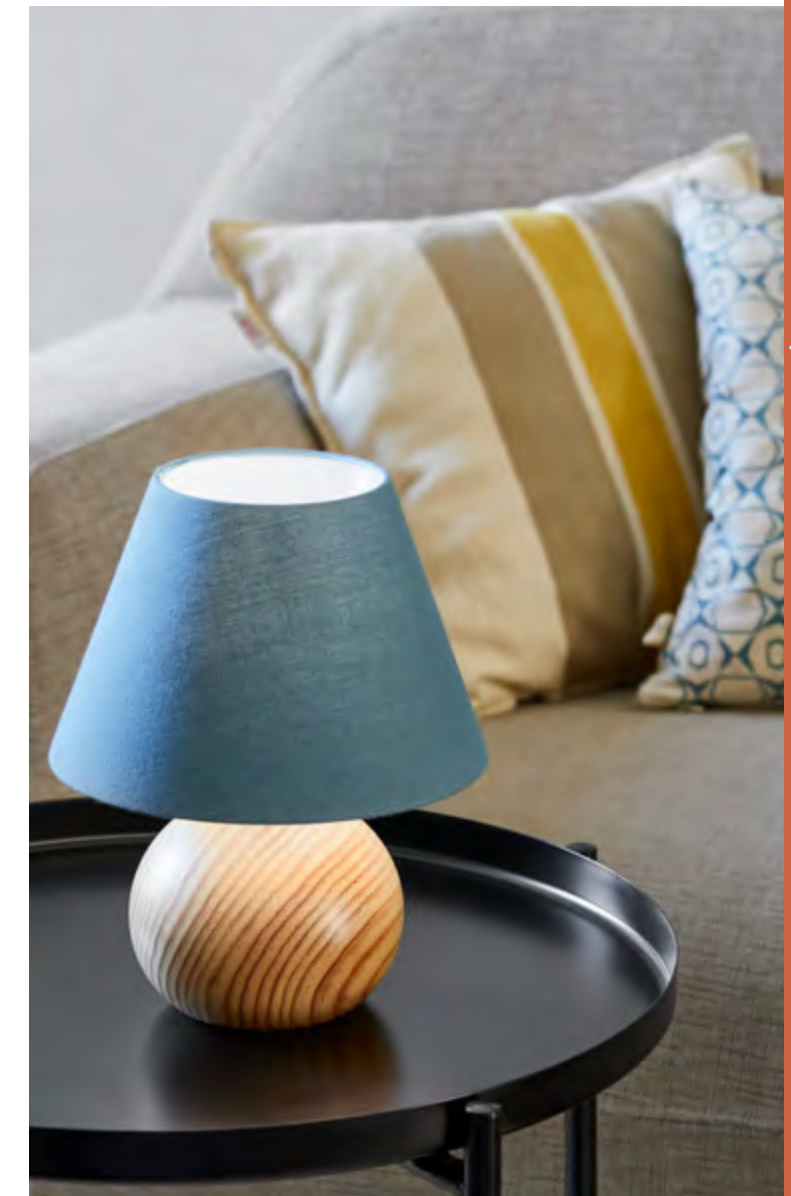

noir
black

PR503861