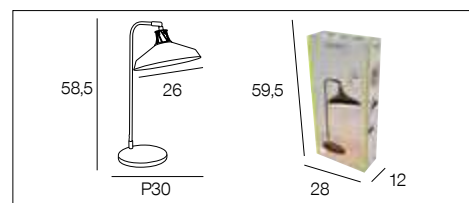

AMPOULE CONSEILLÉE **P45**
Suggested bulb **654300**
10501 3 188000 759948

E14-15W NON FOURNIE		X 1