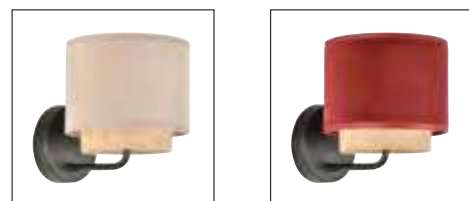

91798 BOHÈME

New

Applique base ronde en métal peint. Abat-jour en velours et raphia double cylindre.

Painted metal round base wall light, with velvet and raffia double cylinder lampshade.

sable
sand

655385

bordeaux

655388

moutarde
mustard

655386

AMPOULE CONSEILLÉE Suggested bulb **P45 654300** 10501

E14-40W NON FOURNIE	Boîtier isodome. Box connector.		X 2

91798 RAÏTO

New

Applique base ronde en métal peint. Abat-jour cylindre en coton avec décoration effet bois.

Painted metal round base wall light, with cotton and wood effect cylinder lampshade.

blanc
white

655322

noir
black

655321

91798 SIR

New

Applique base ronde en métal peint. Abat-jour diamant en coton et décoration effet bois.

Painted metal round base wall light, with cotton and wood effect diamond lampshade.

pyla

655325

AMPOULE CONSEILLÉE Suggested bulb **P45 654300** 10501

E14-40W NON FOURNIE	Boîtier isodome. Box connector.		X 2

AMPOULE CONSEILLÉE Suggested bulb **P45 654300** 10501

E14-40W NON FOURNIE	Boîtier isodome. Box connector.		X 2