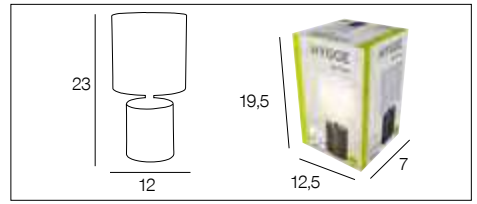

AMPOULE CONSEILLÉE Suggested bulb **P45 654300** 10501

E14-40W NON FOURNIE		X 8