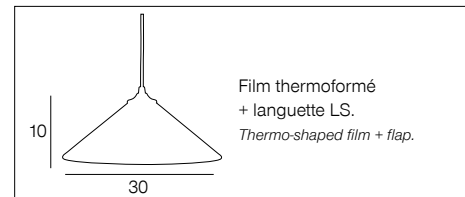

ambre
amber

505022

AMPOULE
CONSEILLÉE **A60**
Suggested bulb **654309**
10550

E27-60W
NON FOURNIE

X 2