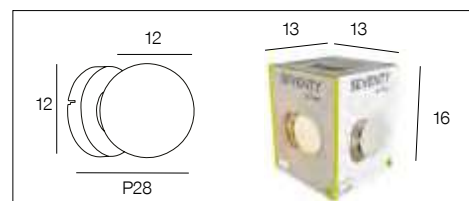

AMPOULE
CONSEILLÉE **P45**
Suggested bulb **654300**
10501

E14-25W Boîtier isodome.
NON FOURNIE Box connector. **X 2**