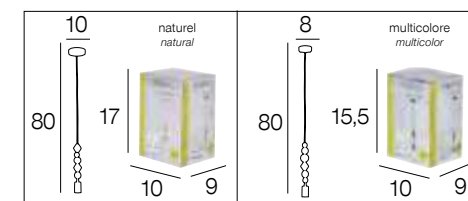

AMPOULE
CONSEILLÉE **G125**
Suggested bulb **654327**
10509

3 188000 760210

E27-60W
NON FOURNIE

Boîte transparente.
Transparent box.

X 6