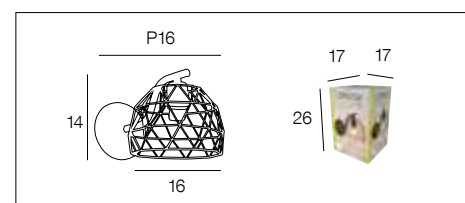

AMPOULE
CONSEILLÉE **P45**
Suggested bulb **654300**
10501 3 188000 759948

E14-40W NON FOURNIE	Domino électrique Terminal block.		X 2