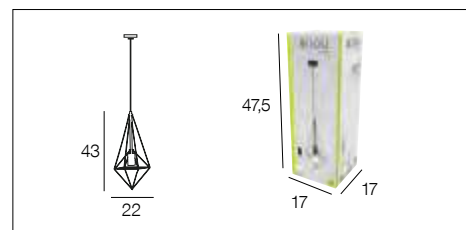

AMPOULE
CONSEILLÉE **A60**
654309
Suggested bulb 10550

E27-40W NON FOURNIE			X1

91572 BIJOU 1L

Suspension une lumière forme diamant en métal filaire peint. Équipée d'un cordon textile et d'un pavillon métal peint assorti.

1-light diamond style painted metal wire pendant light. Textile cord and matching painted metal canopy.

noir mat
matt black

651406