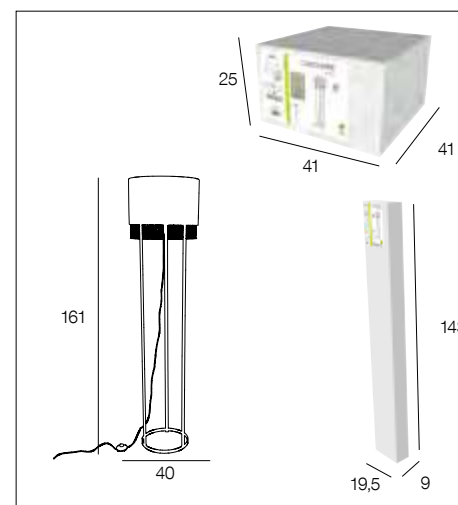

PR503756

PR503757

AMPOULE
CONSEILLÉE **G80**
Suggested bulb **654322**
10507

E27-60W NON FOURNIE			X 1