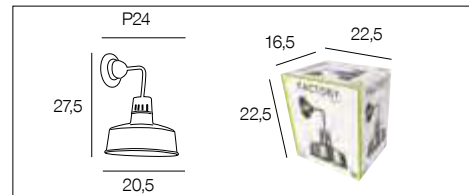

## 95179 FACTORY

Applique en métal, forme industrielle.

Industrial style metal wall light.

étain  
tin

510983

AMPOULE CONSEILLÉE Suggested bulb **E27 - P45 654301** 10502 3 188000 759979

E27-60W NON FOURNIE	Boîtier isodome. Box connector.		<b>X 2</b>
------------------------	------------------------------------	--	------------