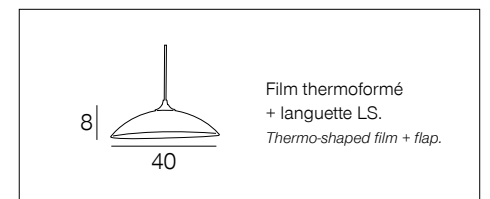

opale
opal
3 188000 733566
651722

AMPOULE CONSEILLÉE Suggested bulb **G80** 654322 10507 3 188000 760166

E27-100W NON FOURNIE **X 4**