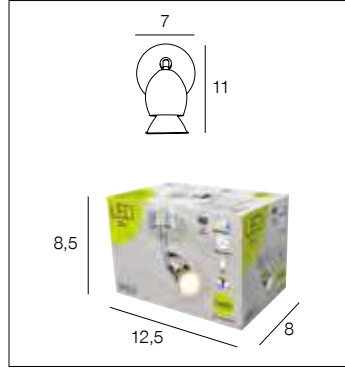

MELY

Spot base ronde en métal peint. Têtes articulées.

Metal round base spotlight and adjustable head.

GU10 MR16-5W FOURNIE	LED	
	3000 Kelvins 400 lumens	 36°

88044

x4