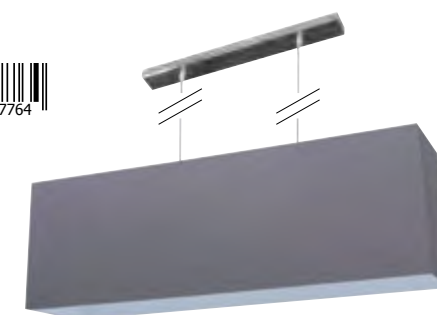

# 5383 RECTANGLE 2L L80

Suspension rectangle en coton, réglable en hauteur. Équipée d'une réglette 2 lumières en métal brossé.

Two-light Cotton rectangle pendant light.

souris  
grey

506420

AMPOULE CONSEILLÉE Suggested bulb **G80 654322** 10507 3 188000 760166