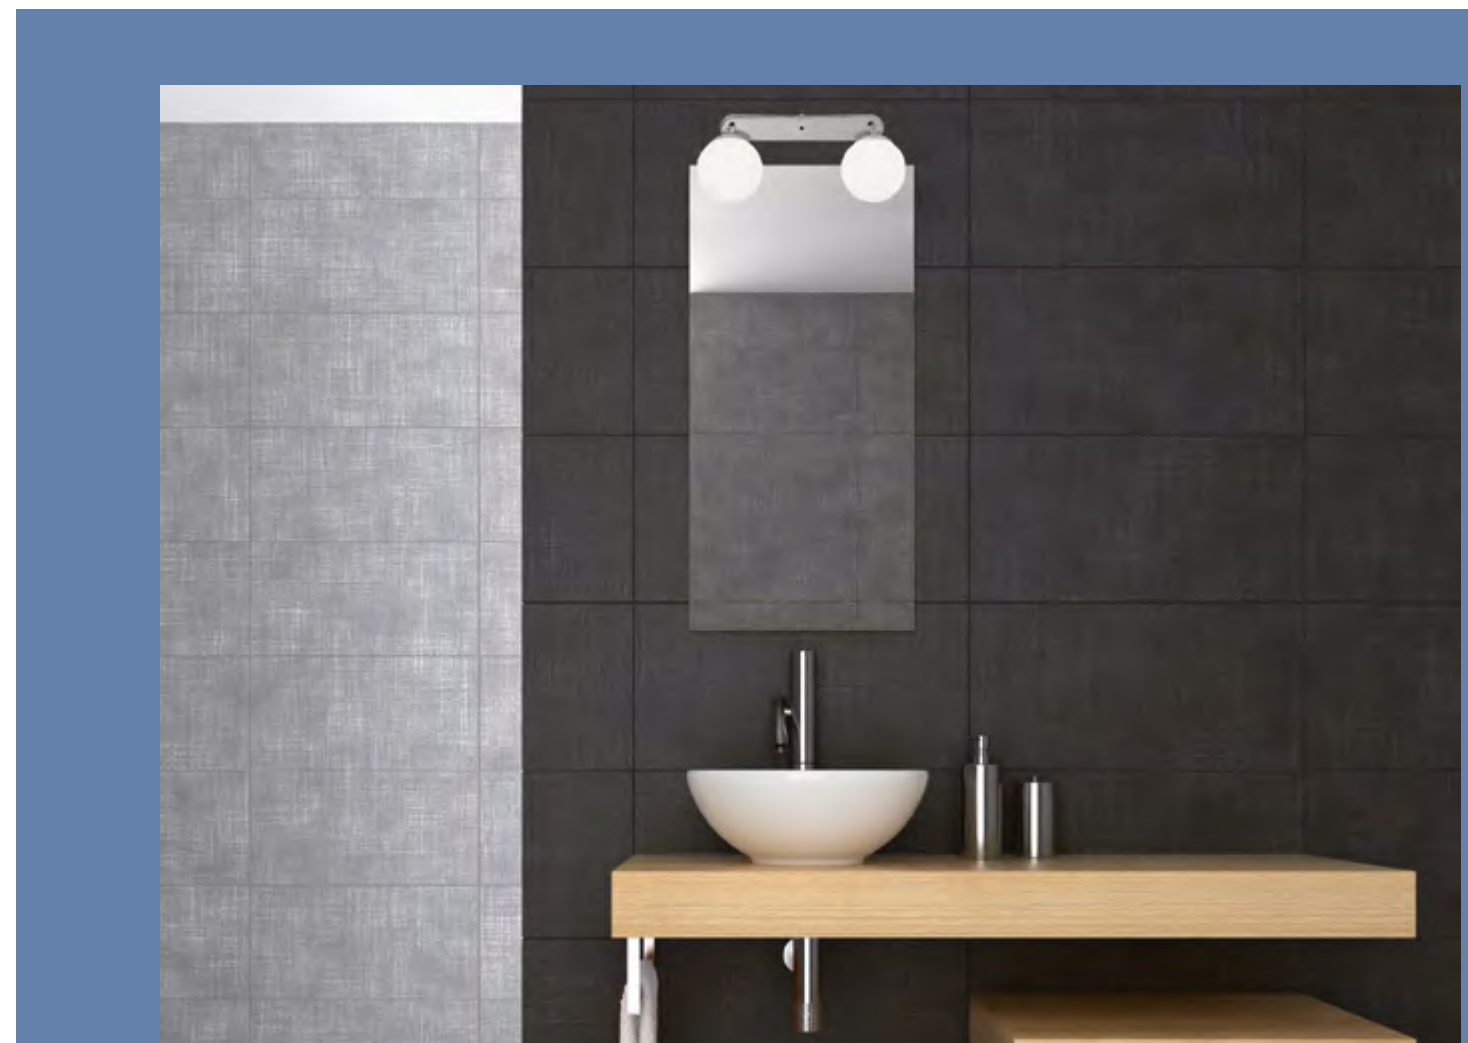

### S0023 OPAH 2L

Applique 2L base rectangulaire en métal. Abat-jour globe en verre opale.  
Têtes articulées.

2-light rectangular metal base, articulated heads wall light with opal glass globe.

chrome

G9-18W NON FOURNIE			<b>X 2</b>