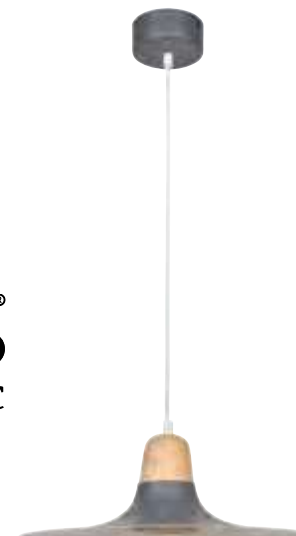

91603 STOCK 4L

91604 STOCK 9L

Suspension forme rectangle quatre lumières en métal grillagé peint. Equipée de deux chaînes et d'un pavillon en métal peint assorti.

Suspension forme cylindre neuf lumières en métal perforé peint. Equipée d'une chaîne et d'un pavillon en métal peint assorti.

4-light rectangle style painted mesh metal pendant light. Two chains and matching painted metal canopy.

9-light cylinder painted and perforated metal pendant light. Chain and matching painted metal canopy.

noir mat
matt black

651370

noir mat
matt black

651371

91604 AMPOULE CONSEILLÉE **G80** 654323 10507 3 188000 760173

91603 AMPOULE CONSEILLÉE **G95** 654325 10508 3 188000 760197

E27-40W NON FOURNIE X 1

91732 LYS

Suspension plate forme cylindre en métal avec partie haute en bois certifié FSC®. Equipée d'un cordon textile et d'un pavillon assorti adaptable DCL.

Flat cylinder metal pendant light with wood certified FSC® top. Delivered with textile cord and matching canopy DCL adaptable.

blanc mat
matt white

653173

gris anthracite mat
matt anthracite grey

653172

AMPOULE CONSEILLÉE **G80** 654322 10507 3 188000 760166

E27-40W NON FOURNIE X 2