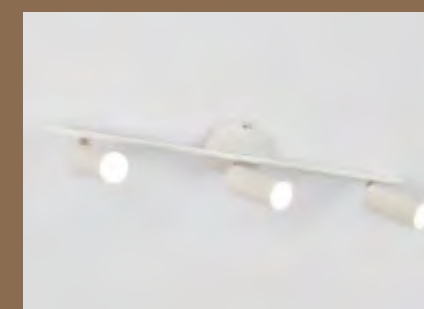

# ZACK

Spot base rectangulaire ou carrée en métal style contemporain. Têtes orientables. Bras articulé pour le 6L.

Contemporary style metal rectangular or square base spotlight. Adjustable heads and swivel arms for the 6 lights.