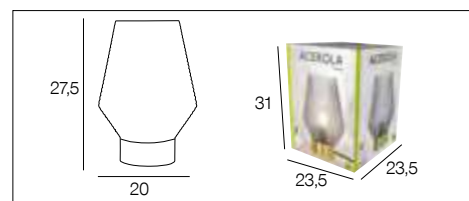

AMPOULE
CONSEILLÉE **A60**
Suggested bulb **654309**
10550

E27-60W
NON FOURNIE

X 1