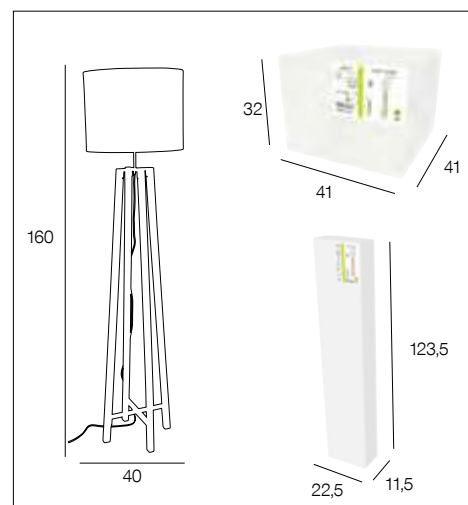

AMPOULE
CONSEILLÉE
Suggested bulb

G80
654322
10507

E27-100W
NON FOURNIE

X 1

naturel
natural

PR503167