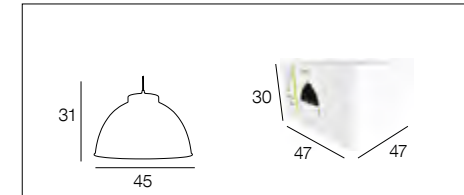

AMPOULE CONSEILLÉE Suggested bulb **G95 654873** 10508 3 188000 765376

E27-60W NON FOURNIE			X 1