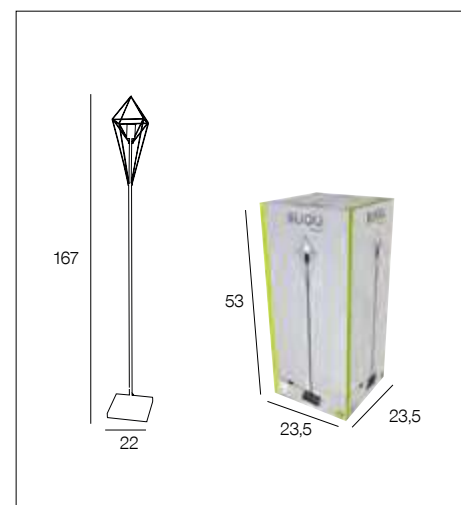

noir mat
matt black

AMPOULE CONSEILLÉE **A60**
Suggested bulb **654309**
10550

E27-60W NON FOURNIE			X 1