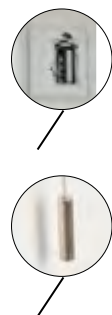

blanc mat
matt white
3 188000 726889
651205