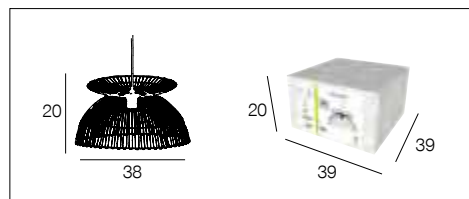

AMPOULE
CONSEILLÉE **G80**
Suggested bulb **654322**
10507 3 188000 760166

E27-60W NON FOURNIE			X 2