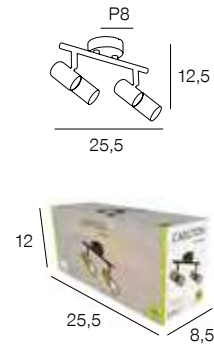

noir/laiton
black/brass

655028

X 1