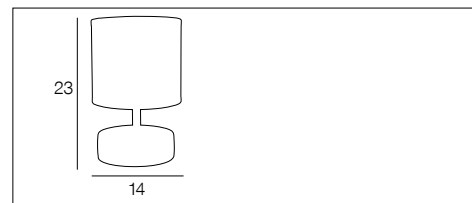

AMPOULE CONSEILLÉE Suggested bulb **P45 654300** 10501

E14-40W NON FOURNIE		X 4