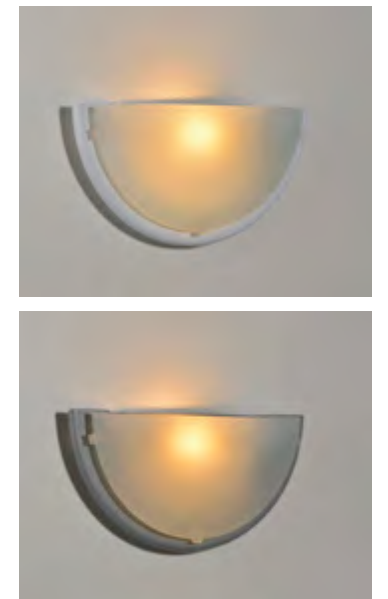

blanc
white

3 188000 761644
654498

gris
grey

3 188000 761651
654499