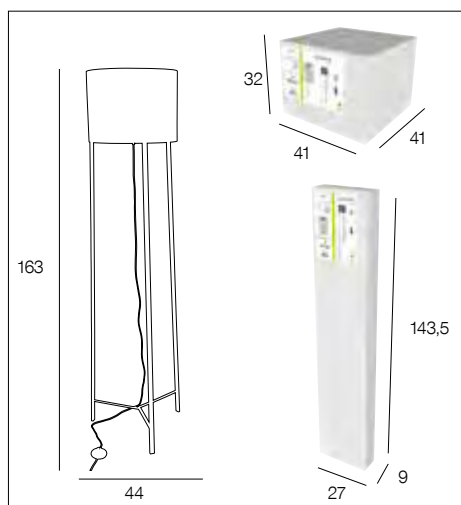

E27-60W  
NON FOURNIE

X 1

sauge

raphia