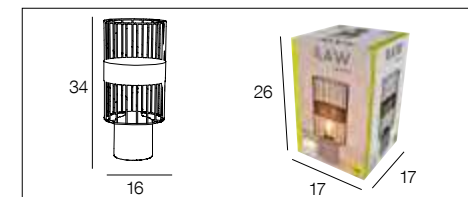

## 91430 CARA BÉTON

Lampe bi-matière en béton et céramique brillante forme carrée, deux empilements. Abat-jour cylindre en coton.

Ceramic and concrete table lamp with cylinder cotton lampshade.

béton/rose pastel  
concrete/light pink  
3 188000 663429  
**650120**