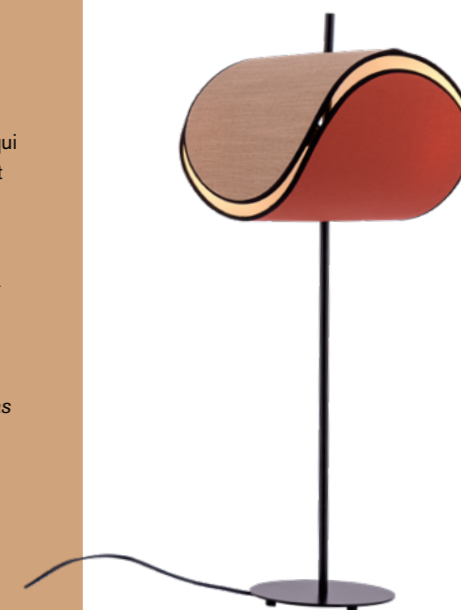

ABJ.

 
1 307

Amore

FLAM&LUCE® 2023

FLAM&LUCE® 2023

Inspirée du symbole du Yin et Yang, AMORE est une lampe qui célèbre l'union : deux abat-jour en forme de pétales s'unissent pour créer un objet véritablement harmonieux.

Inspired by the Yin and Yang symbol, AMORE is a lamp that celebrates union: two petal-shaped lampshades come together to create a truly harmonious object.

Inspirado no símbolo do Yin e do Yang, AMORE é um candeeiro que celebra a união: dois abajures em forma de pétalas unem-se para criar um objeto verdadeiramente harmonioso