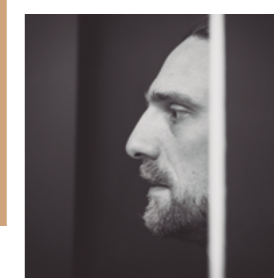

FLAM&LUCE® 2023

Inspirée du symbole du Yin et Yang, AMORE est une lampe qui célèbre l'union : deux abat-jour en forme de pétales s'unissent pour créer un objet véritablement harmonieux.

Inspired by the Yin and Yang symbol, AMORE is a lamp that celebrates union: two petal-shaped lampshades come together to create a truly harmonious object.

Inspirado no símbolo do Yin e do Yang, AMORE é um candeeiro que celebra a união: dois abajures em forma de pétalas unem-se para criar um objeto verdadeiramente harmonioso

Didier Versavel