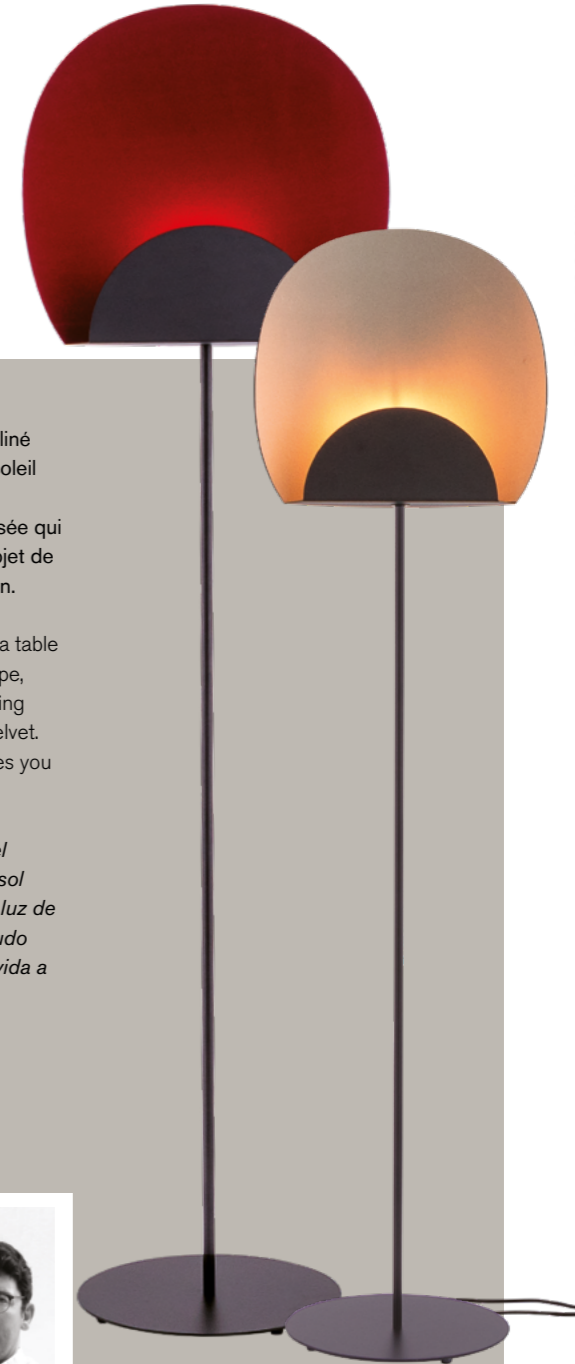

Métal & Bois / Metal & Wood / Metal & Madeira

ABJ. 
76 1 62 56

BASE 
118/60 114/86 223/86 122/60

Crépuscule

CRÉPUSCULE est un luminaire poétique et imagé, décliné en lampe à poser et en lampadaire. Tel un coucher de soleil derrière un paysage, «Crépuscule» est un luminaire très graphique évoquant une lumière du soir, feutrée et tamisée qui se diffuse sur un velours coloré. «Crépuscule» est un objet de dépaysement qui invite à la détente et à la contemplation.

CRÉPUSCULE is a poetic and colorful light, available as a table lamp and as a floor lamp. Like a sunset behind a landscape, "Crépuscule" is a very graphic luminaire evoking an evening light, hushed and subdued which diffuses on a colored velvet. "Crépuscule" is an object of change of scenery that invites you to relax and contemplation.

CRÉPUSCULE é uma luz poética e colorida, disponível como candeeiro de mesa e de chão. Como um pôr do sol atrás de uma paisagem, é muito gráfico evocando uma luz de entardecer, silenciosa e suave que se difunde num veludo colorido. É um objeto de mudança de cenário que convida a relaxar e à contemplação.